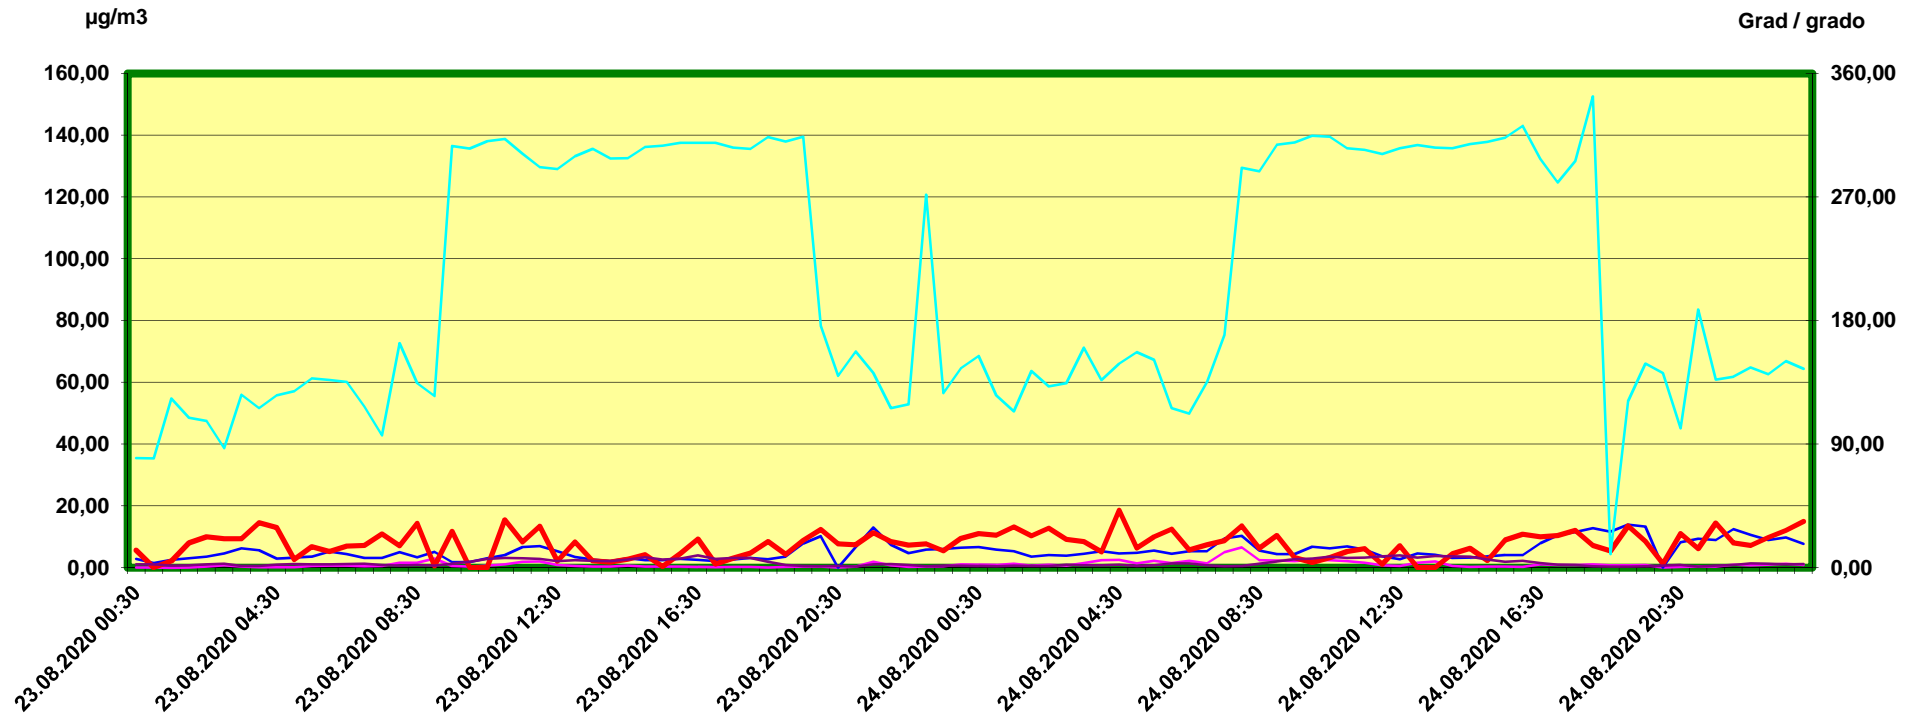

Steinach Siegreith

Zeitraum / Periodo di tempo: 23-8-2020 00:30 - 24-8-2020 24:00

Unkorrigierte Werte / Valori non corretti