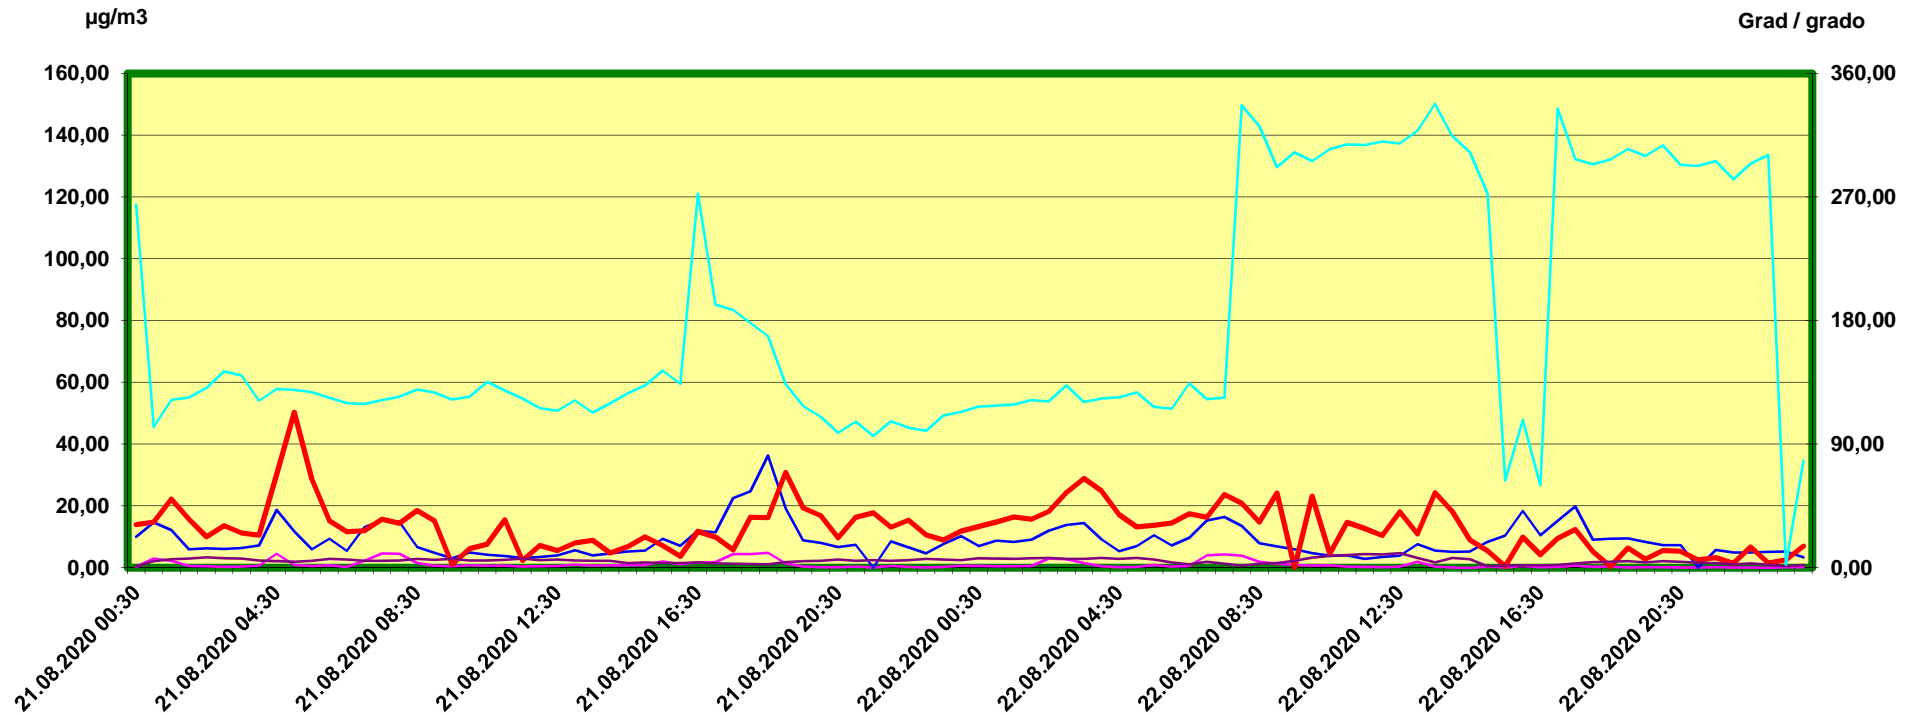

Steinach Siegreith

Zeitraum / Periodo di tempo: 21-8-2020 00:30 - 22-8-2020 24:00

Unkorrigierte Werte / Valori non corretti