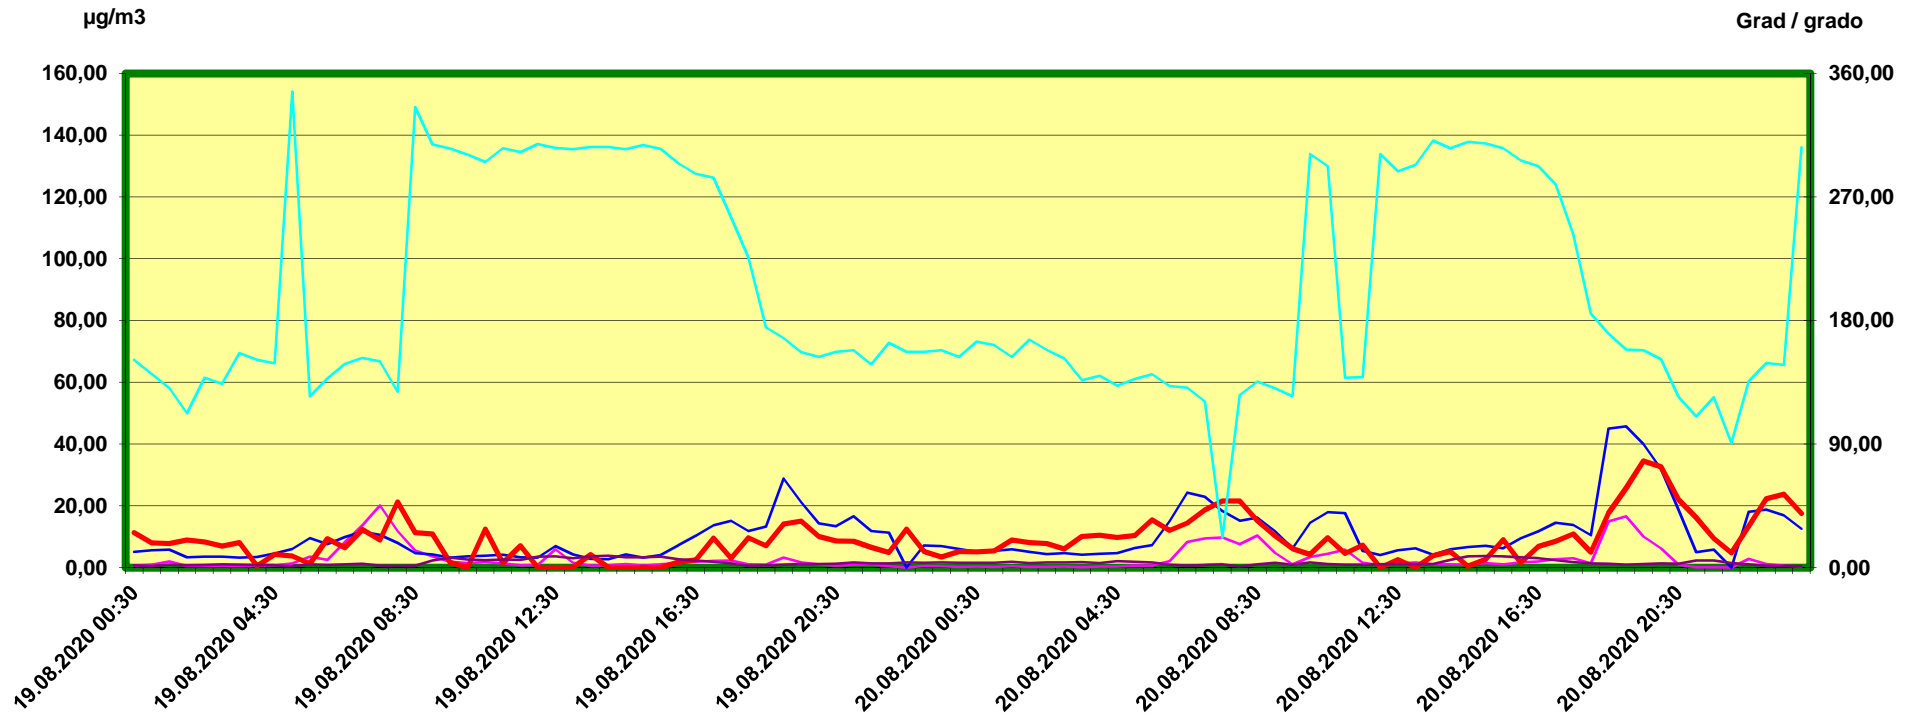

Steinach Siegreith

Zeitraum / Periodo di tempo: 19-8-2020 00:30 - 20-8-2020 24:00

Unkorrigierte Werte / Valori non corretti