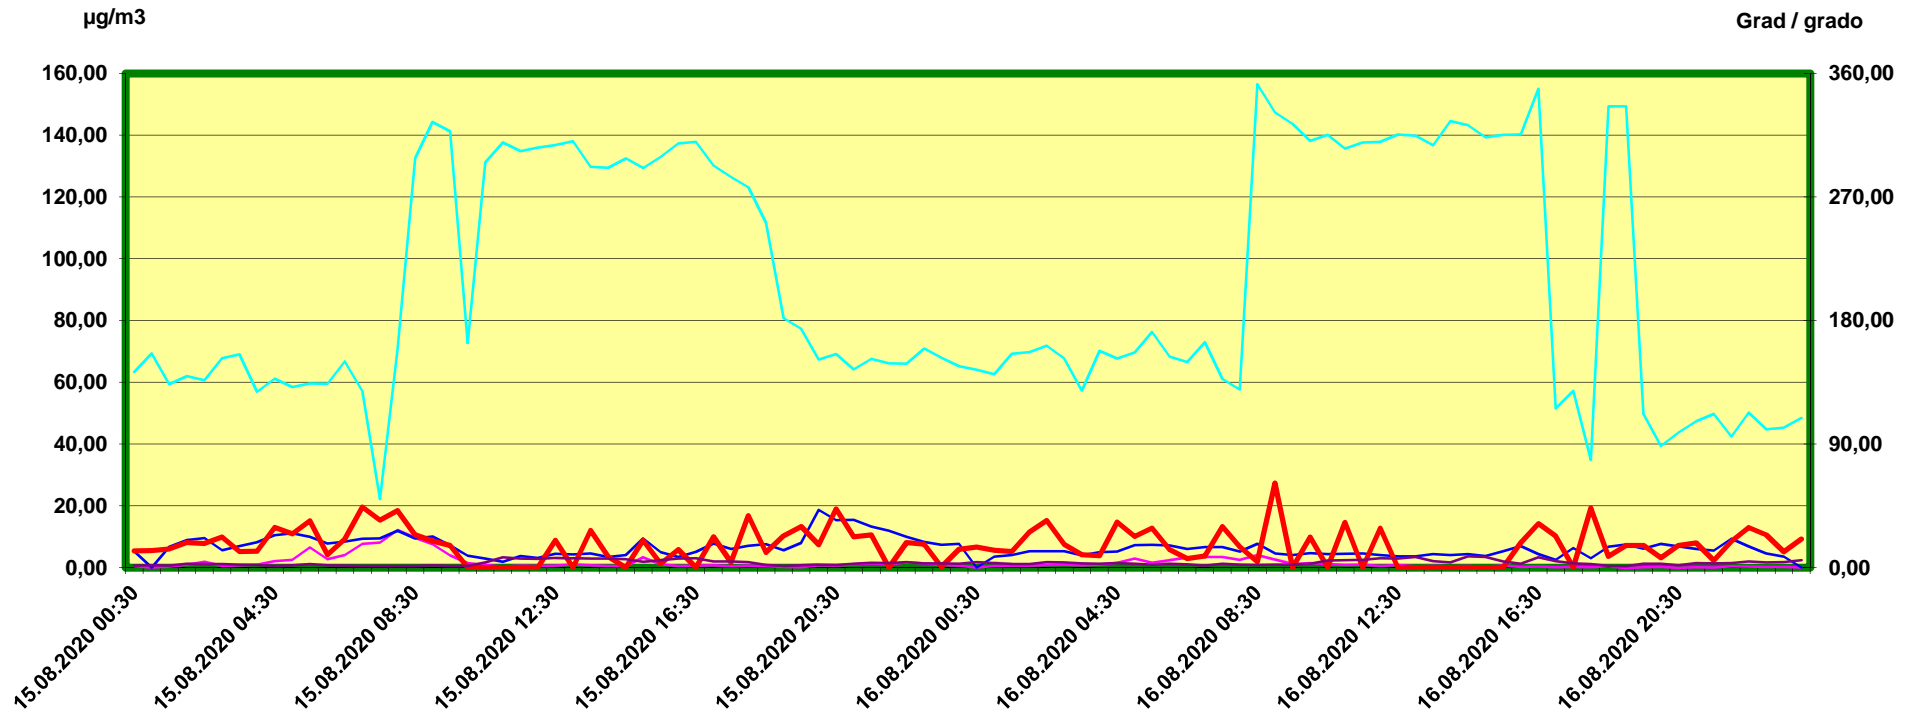

# Steinach Siegreith

Zeitraum / Periodo di tempo: 15-8-2020 00:30 - 16-8-2020 24:00

Unkorrigierte Werte / Valori non corretti