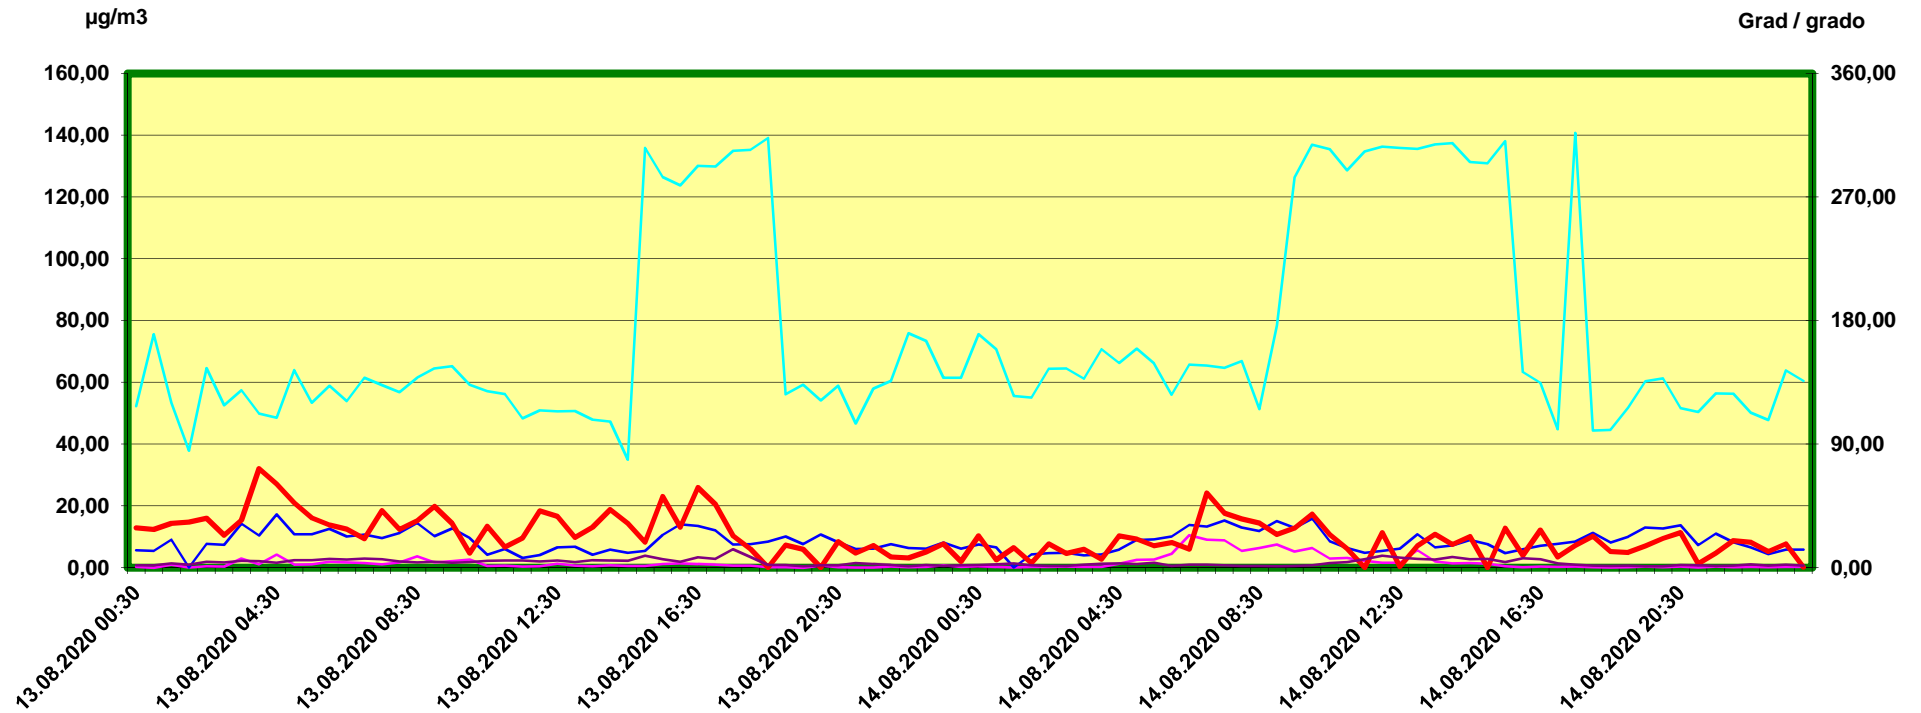

# Steinach Siegreith

Zeitraum / Periodo di tempo: 13-8-2020 00:30 - 14-8-2020 24:00

Unkorrigierte Werte / Valori non corretti