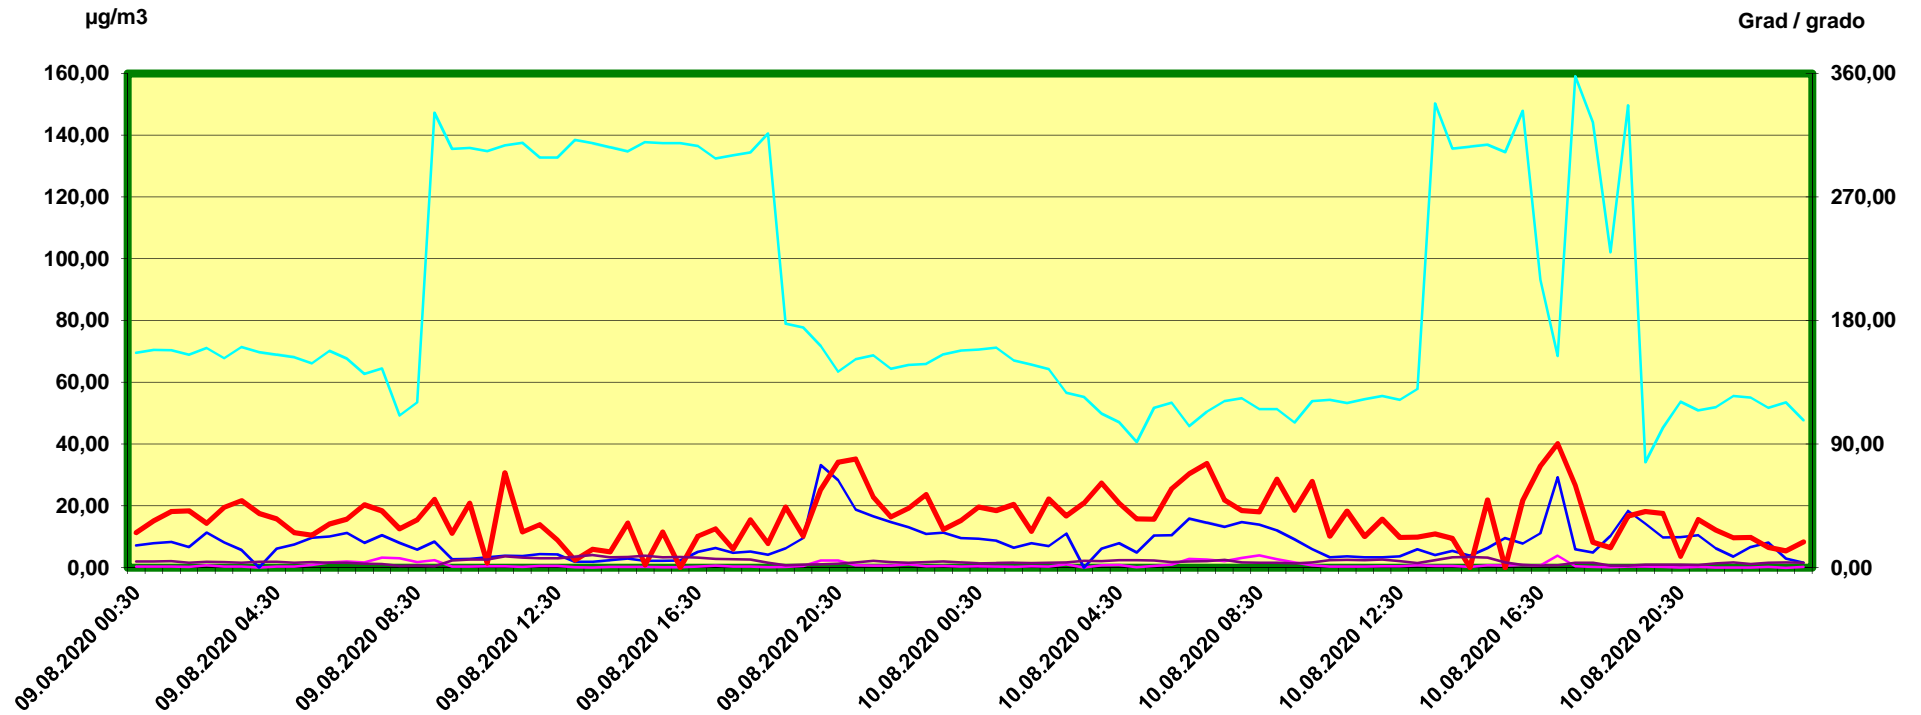

Steinach Siegreith

Zeitraum / Periodo di tempo: 9-8-2020 00:30 - 10-8-2020 24:00

Unkorrigierte Werte / Valori non corretti