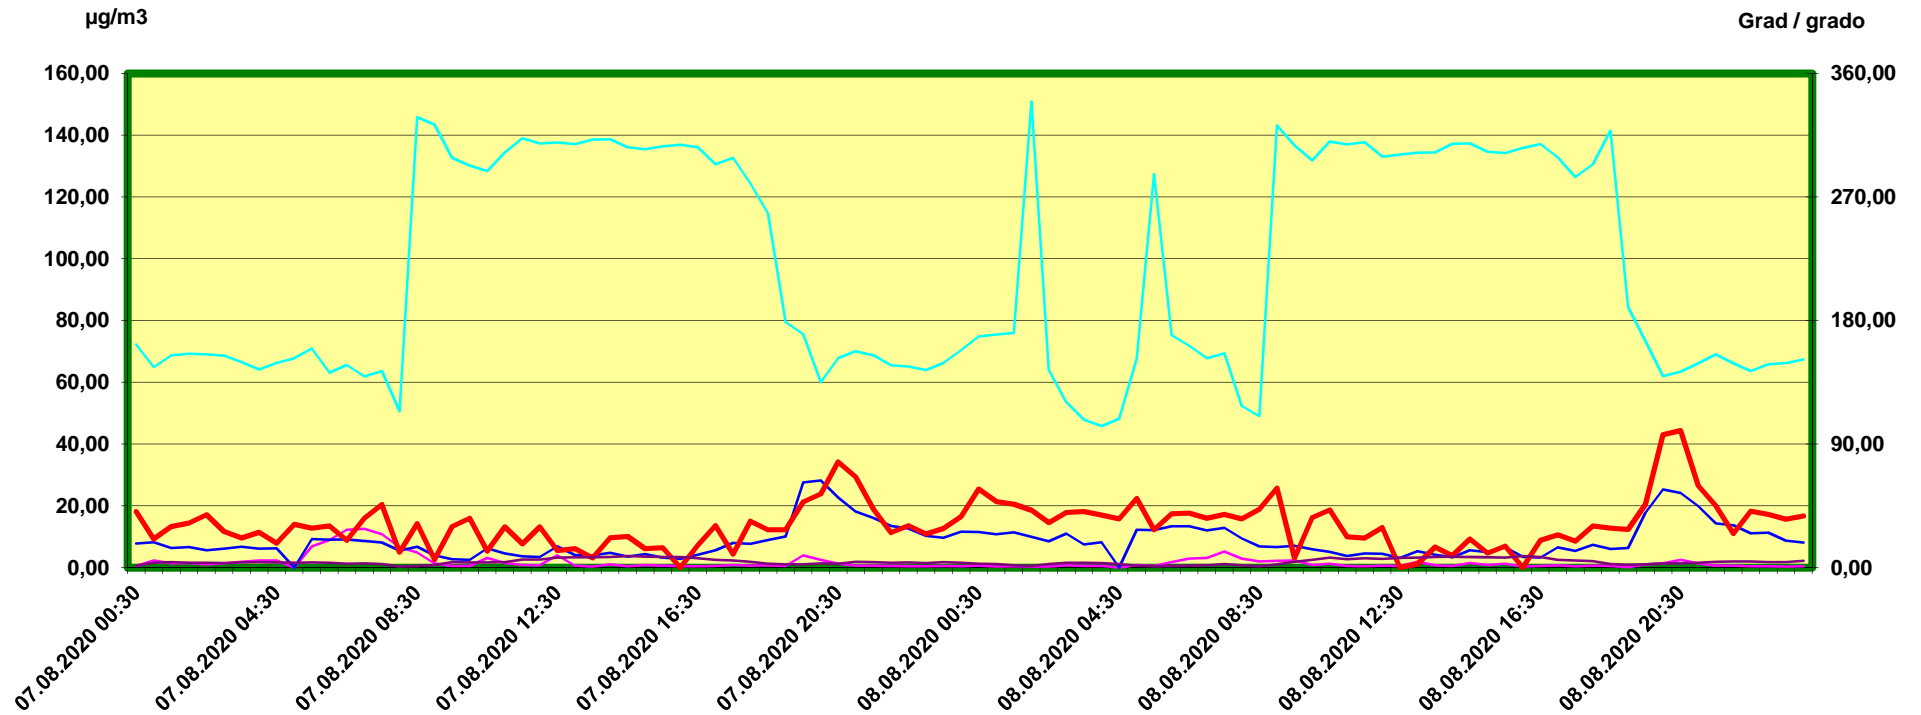

# Steinach Siegreith

Zeitraum / Periodo di tempo: 7-8-2020 00:30 - 8-8-2020 24:00      Unkorrigierte Werte / Valori non corretti