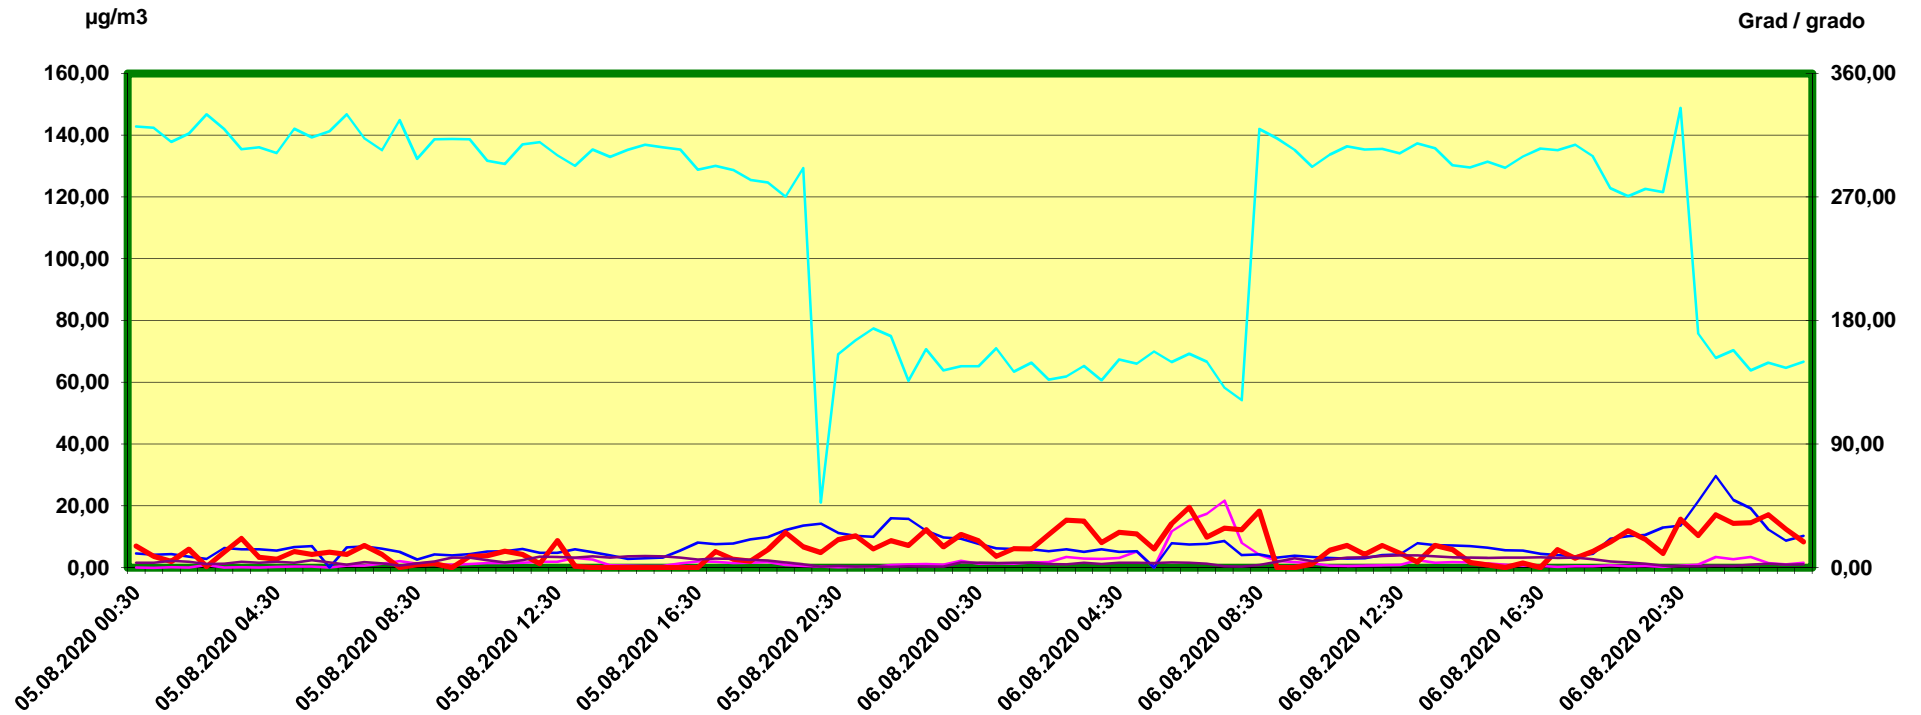

# Steinach Siegreith

Zeitraum / Periodo di tempo: 5-8-2020 00:30 - 6-8-2020 24:00      Unkorrigierte Werte / Valori non corretti