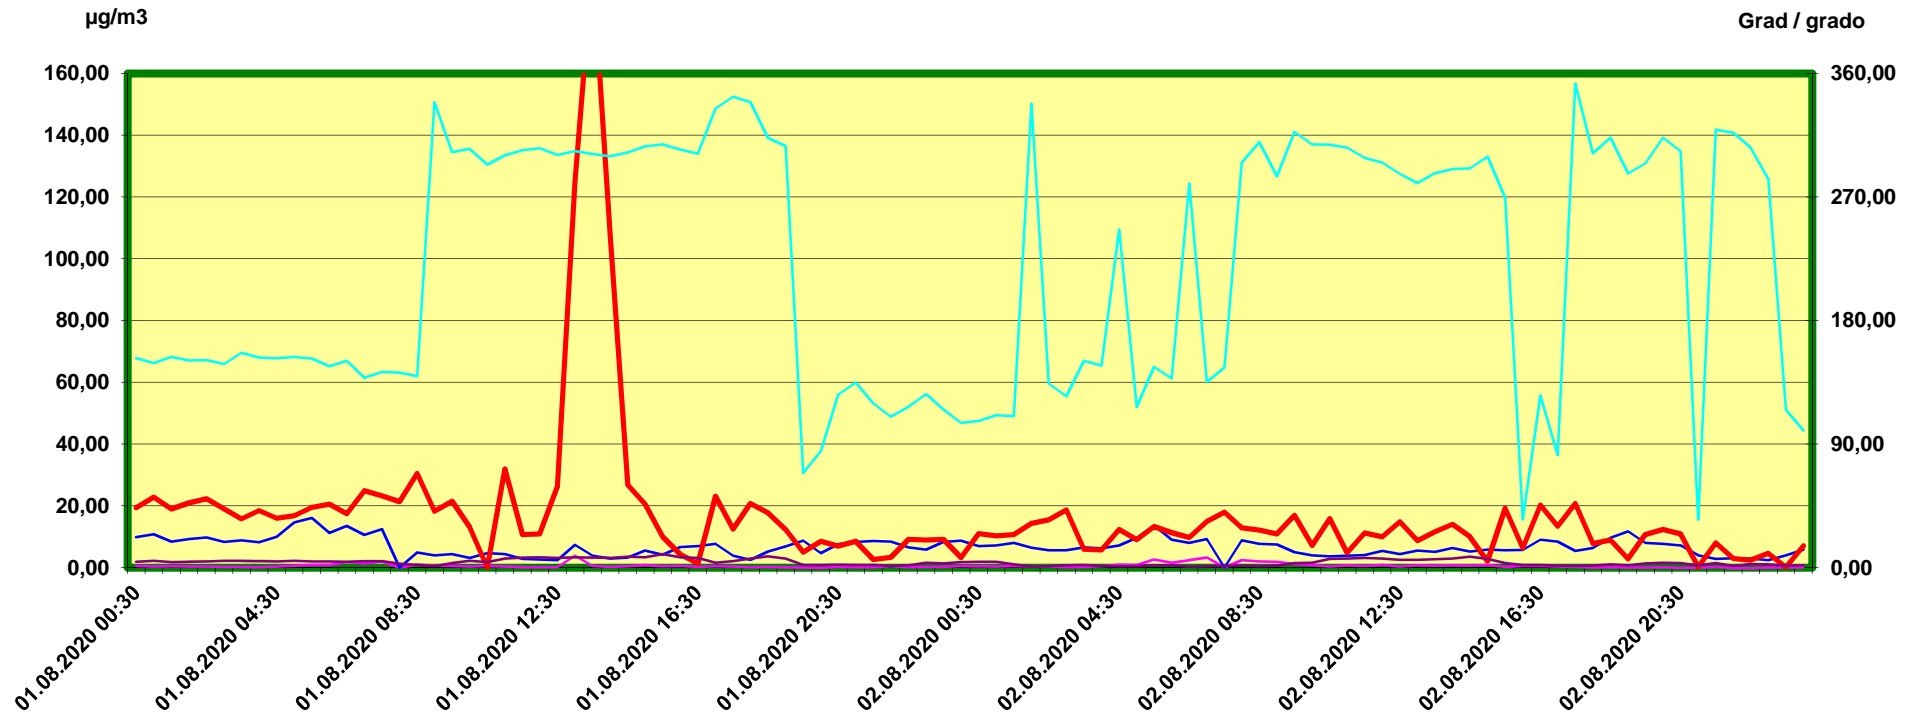

Steinach Siegreith

Zeitraum / Periodo di tempo: 1-8-2020 00:30 - 2-8-2020 24:00

Unkorrigierte Werte / Valori non corretti