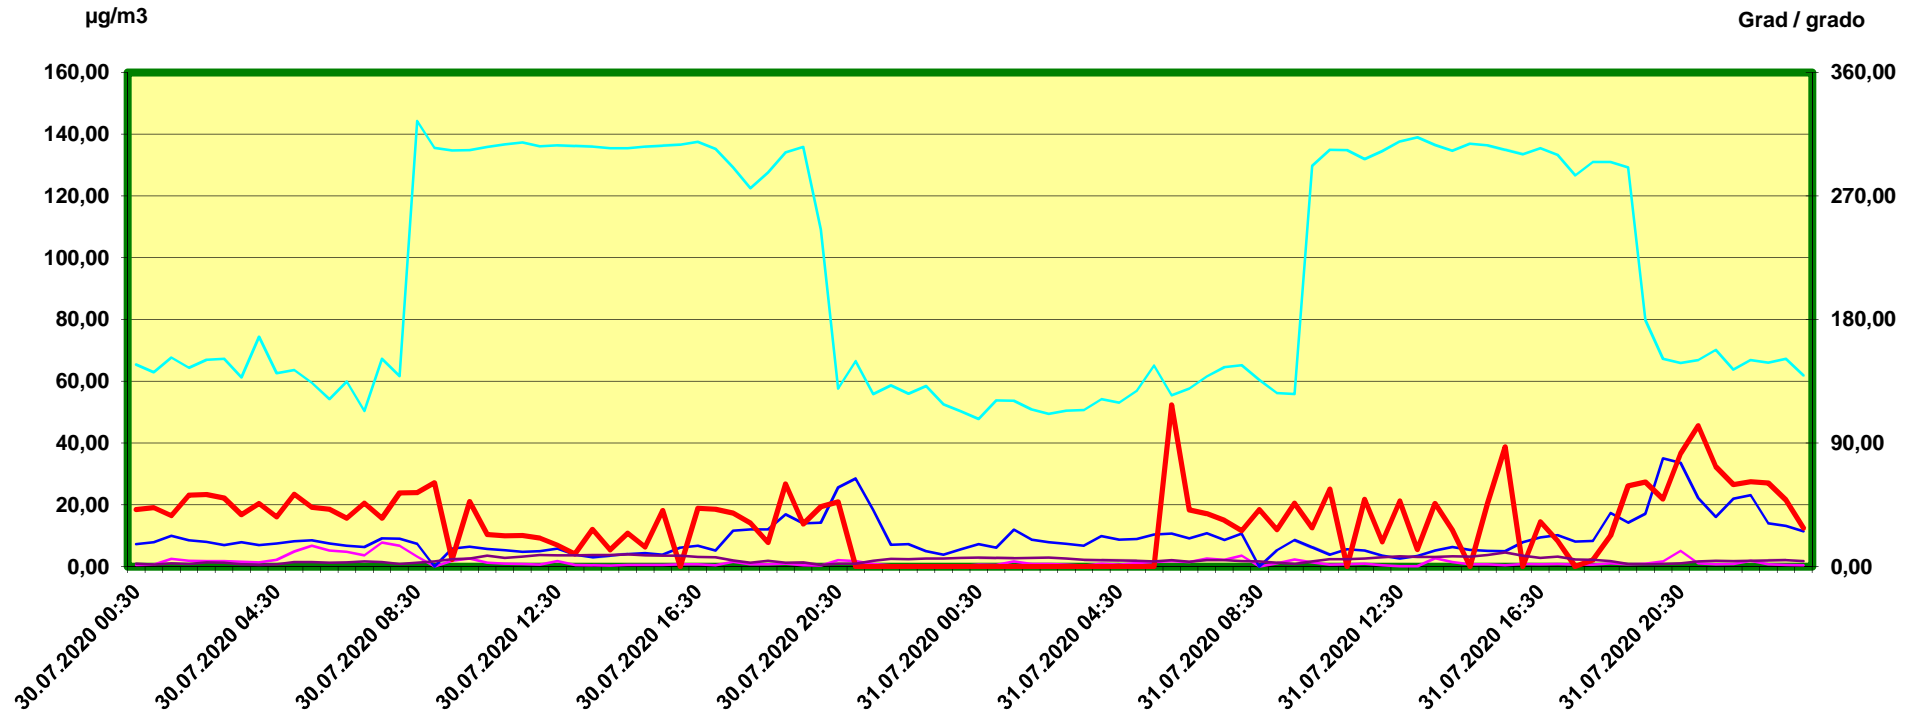

Steinach Siegreith

Zeitraum / Periodo di tempo: 30-7-2020 00:30 - 31-8-2020 24:00

Unkorrigierte Werte / Valori non corretti