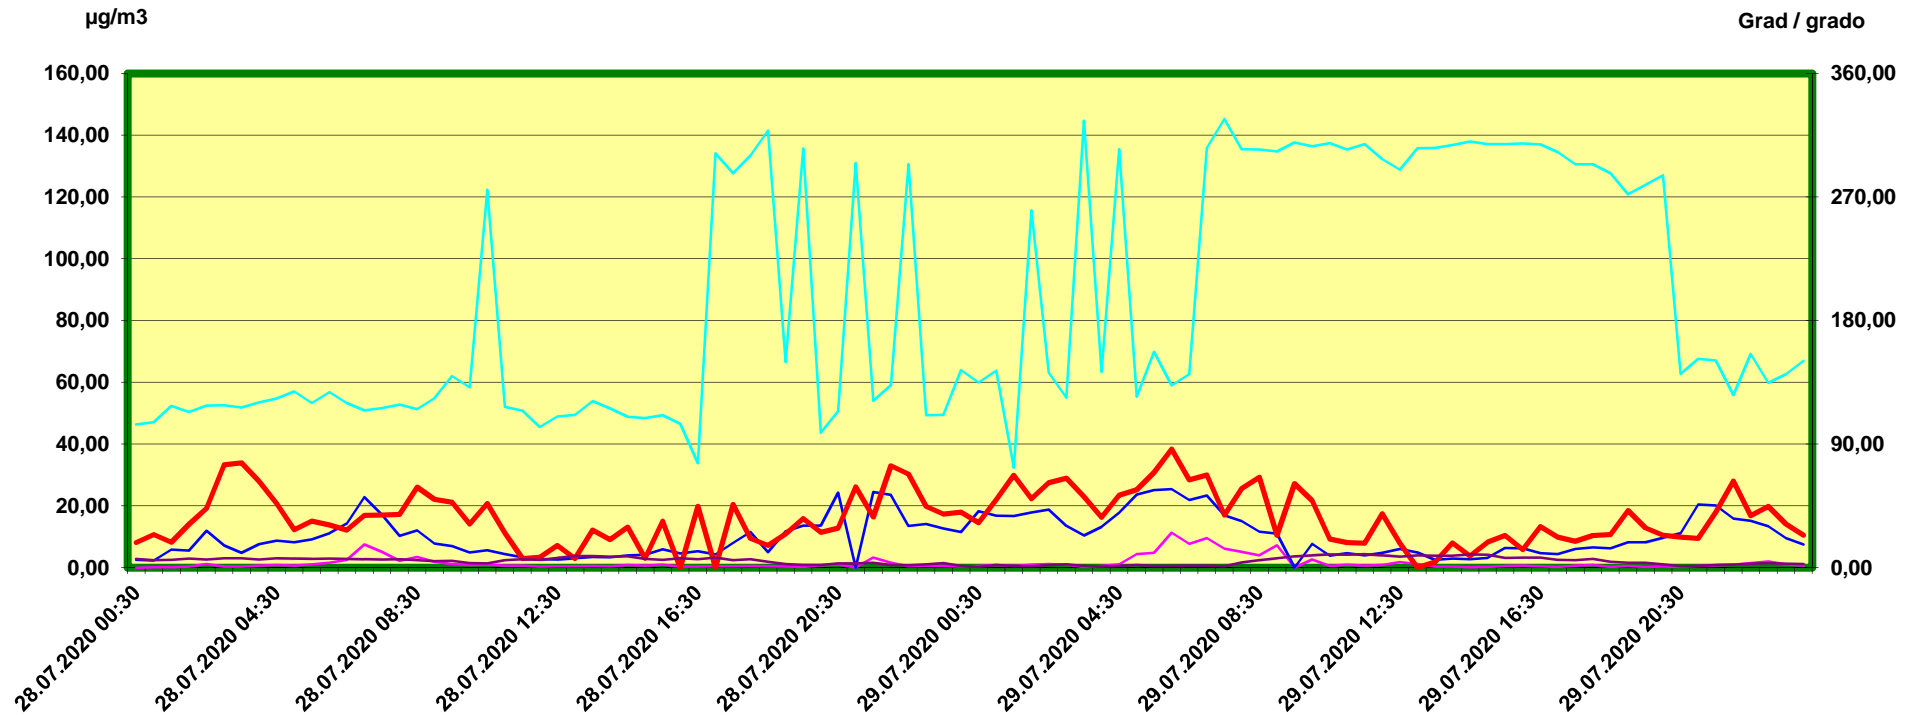

## Steinach Siegreith

Zeitraum / Periodo di tempo: 28-7-2020 00:30 - 29-7-2020 24:00

Unkorrigierte Werte / Valori non corretti