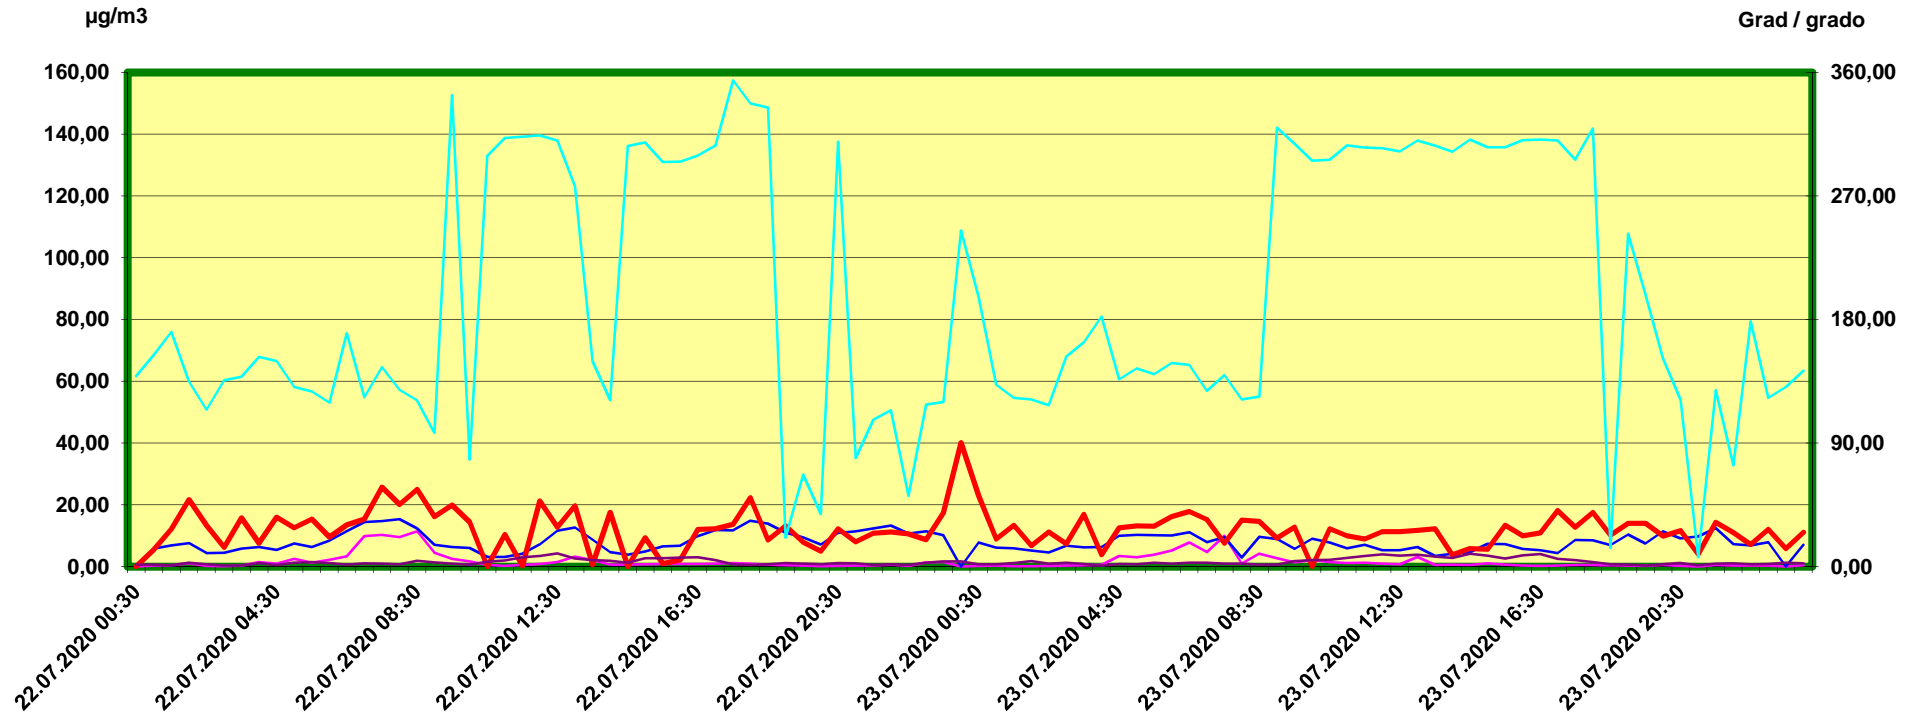

Steinach Siegreith

Zeitraum / Periodo di tempo: 22-7-2020 00:30 - 23-7-2020 24:00

Unkorrigierte Werte / Valori non corretti