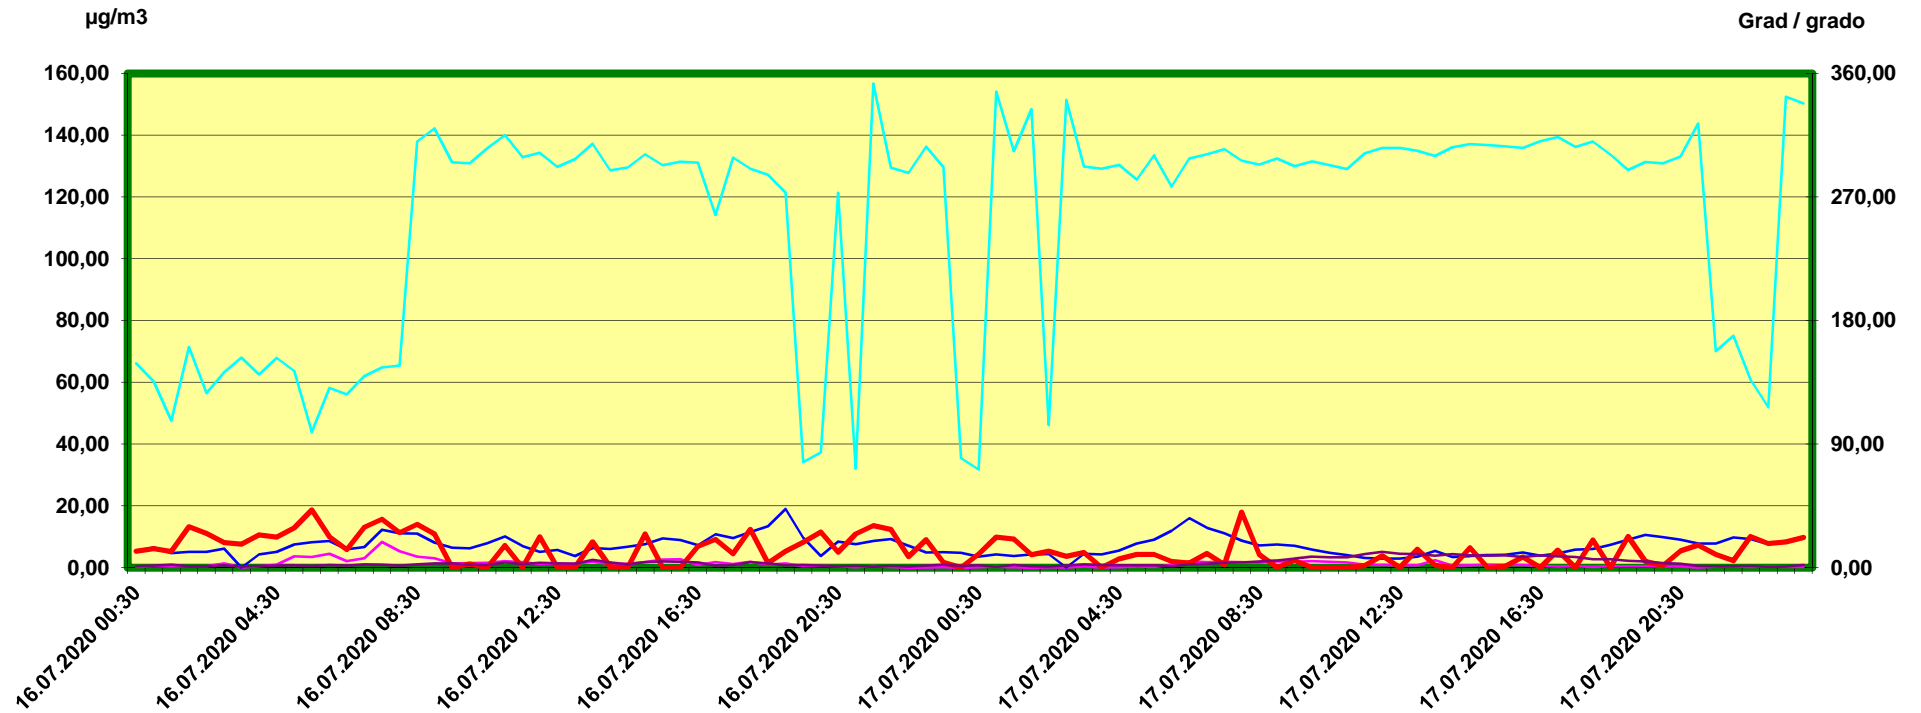

Steinach Siegreith

Zeitraum / Periodo di tempo: 16-7-2020 00:30 - 17-7-2020 24:00

Unkorrigierte Werte / Valori non corretti