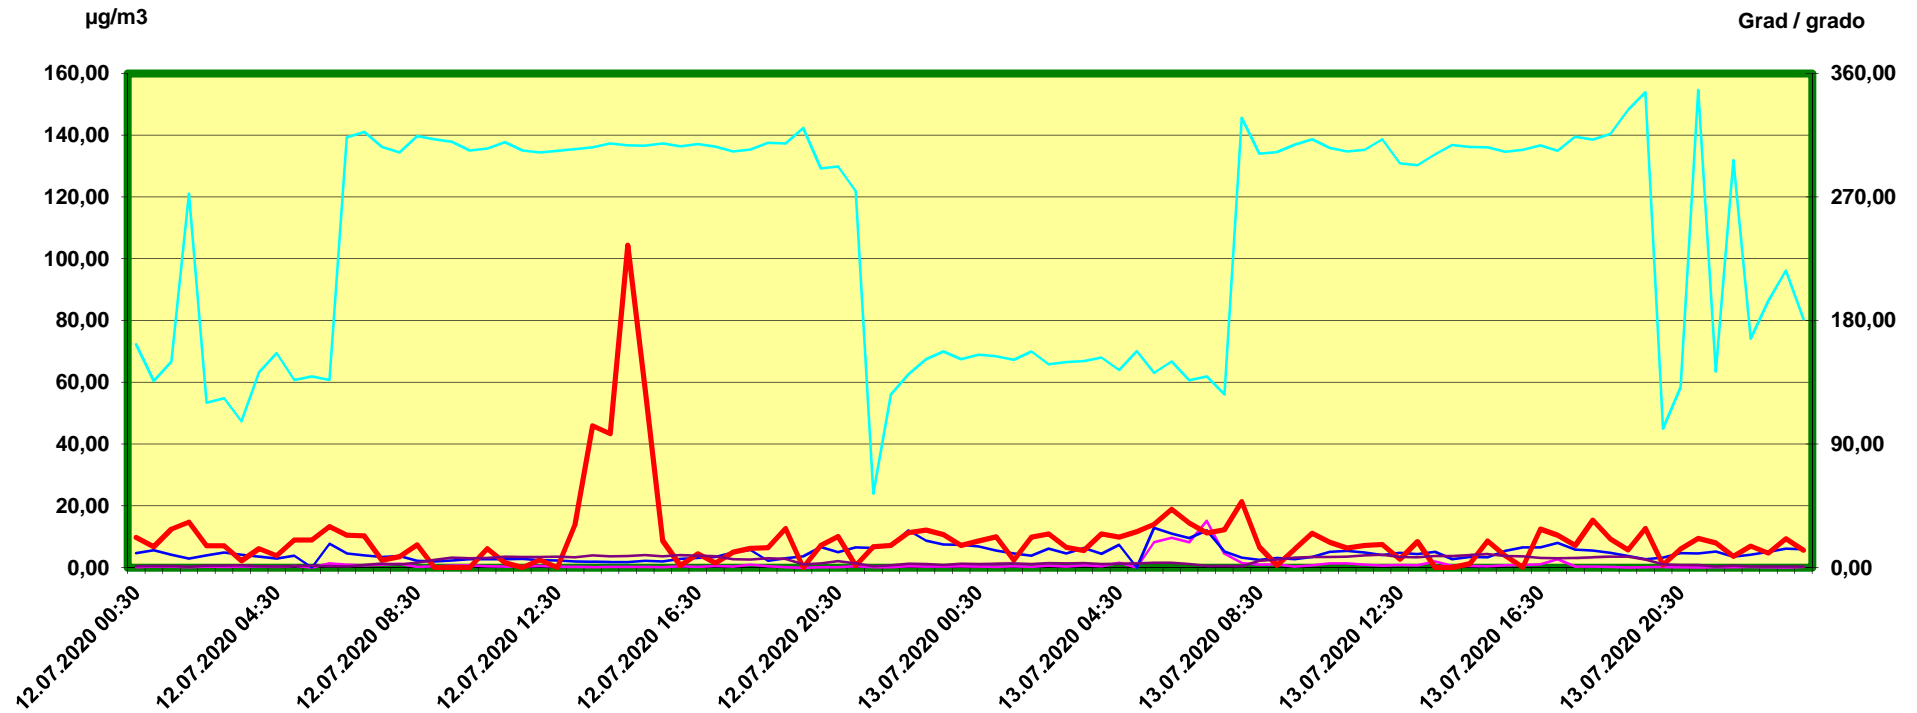

# Steinach Siegreith

Zeitraum / Periodo di tempo: 12-7-2020 00:30 - 13-7-2020 24:00

Unkorrigierte Werte / Valori non corretti