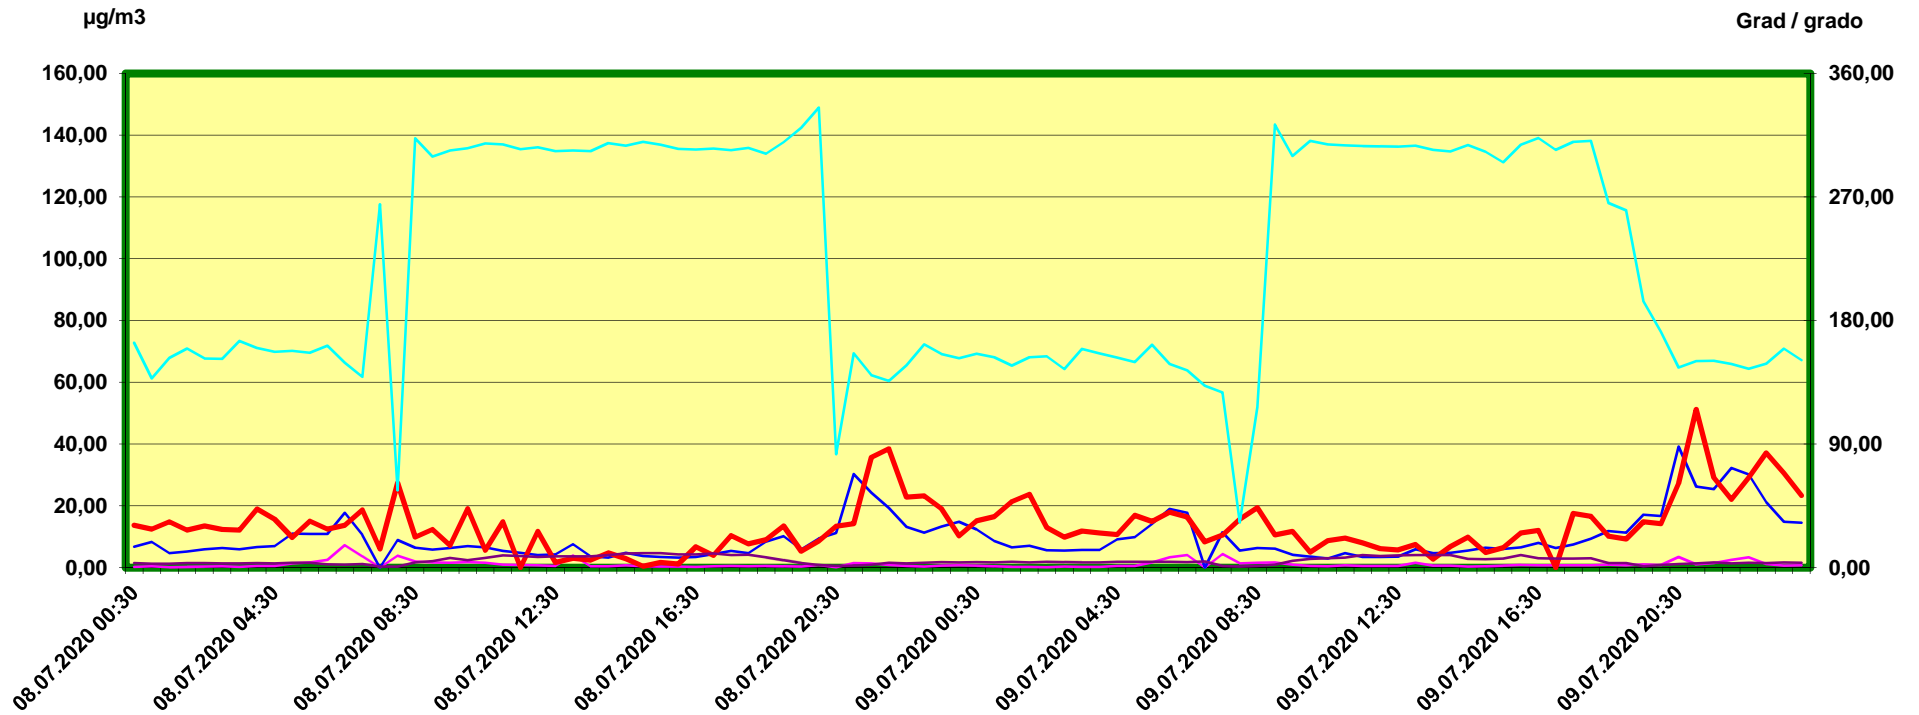

# Steinach Siegreith

Zeitraum / Periodo di tempo: 8-7-2020 00:30 - 9-7-2020 24:00      Unkorrigierte Werte / Valori non corretti