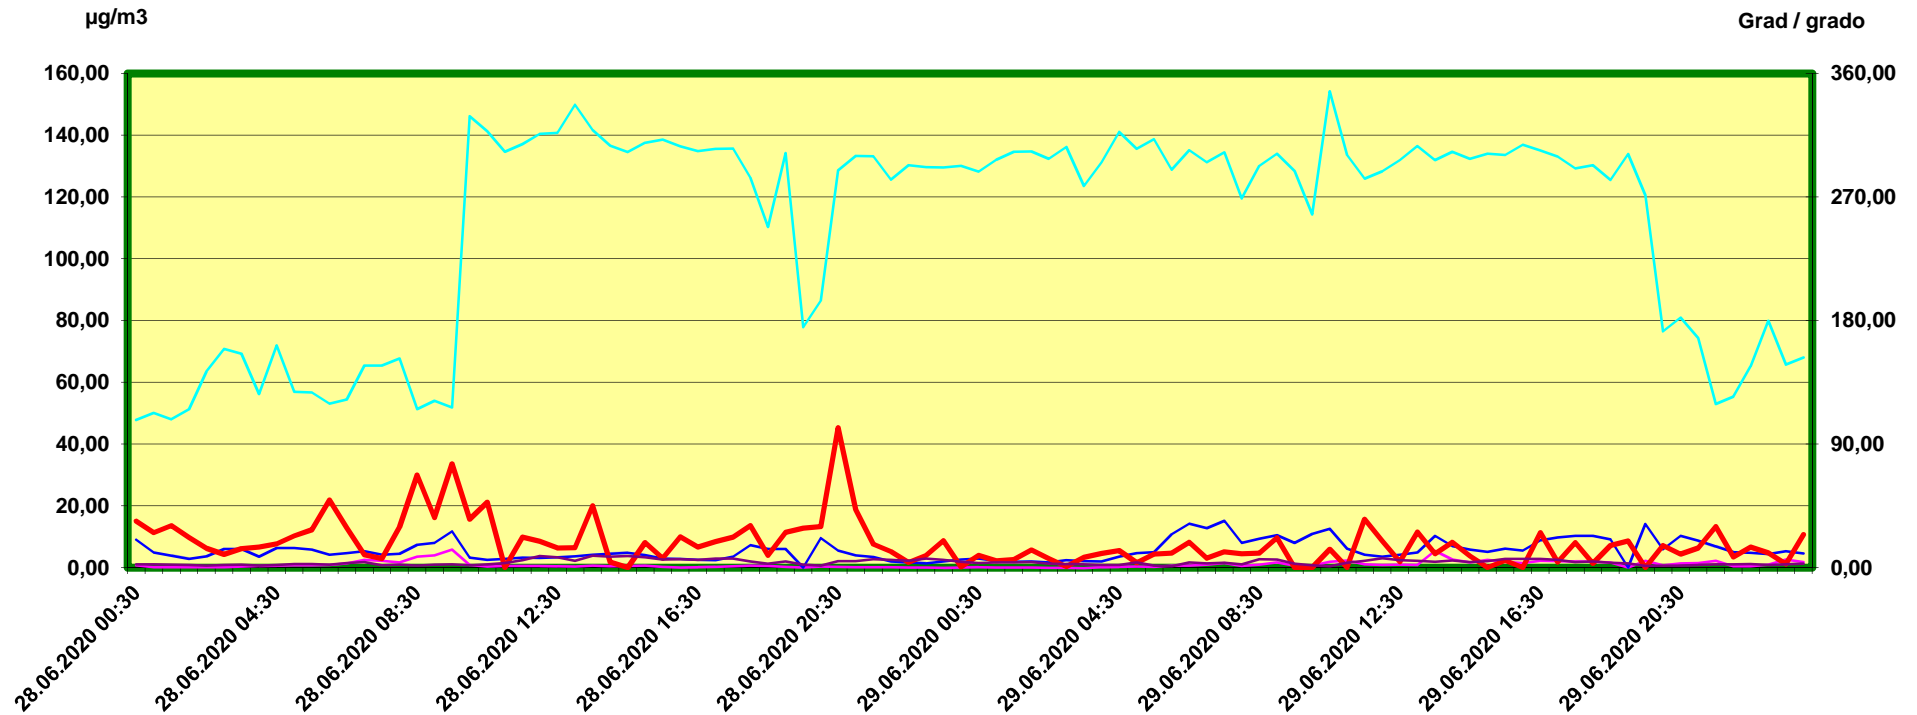

Steinach Siegreith

Zeitraum / Periodo di tempo: 28-6-2020 00:30 - 29-6-2020 24:00

Unkorrigierte Werte / Valori non corretti