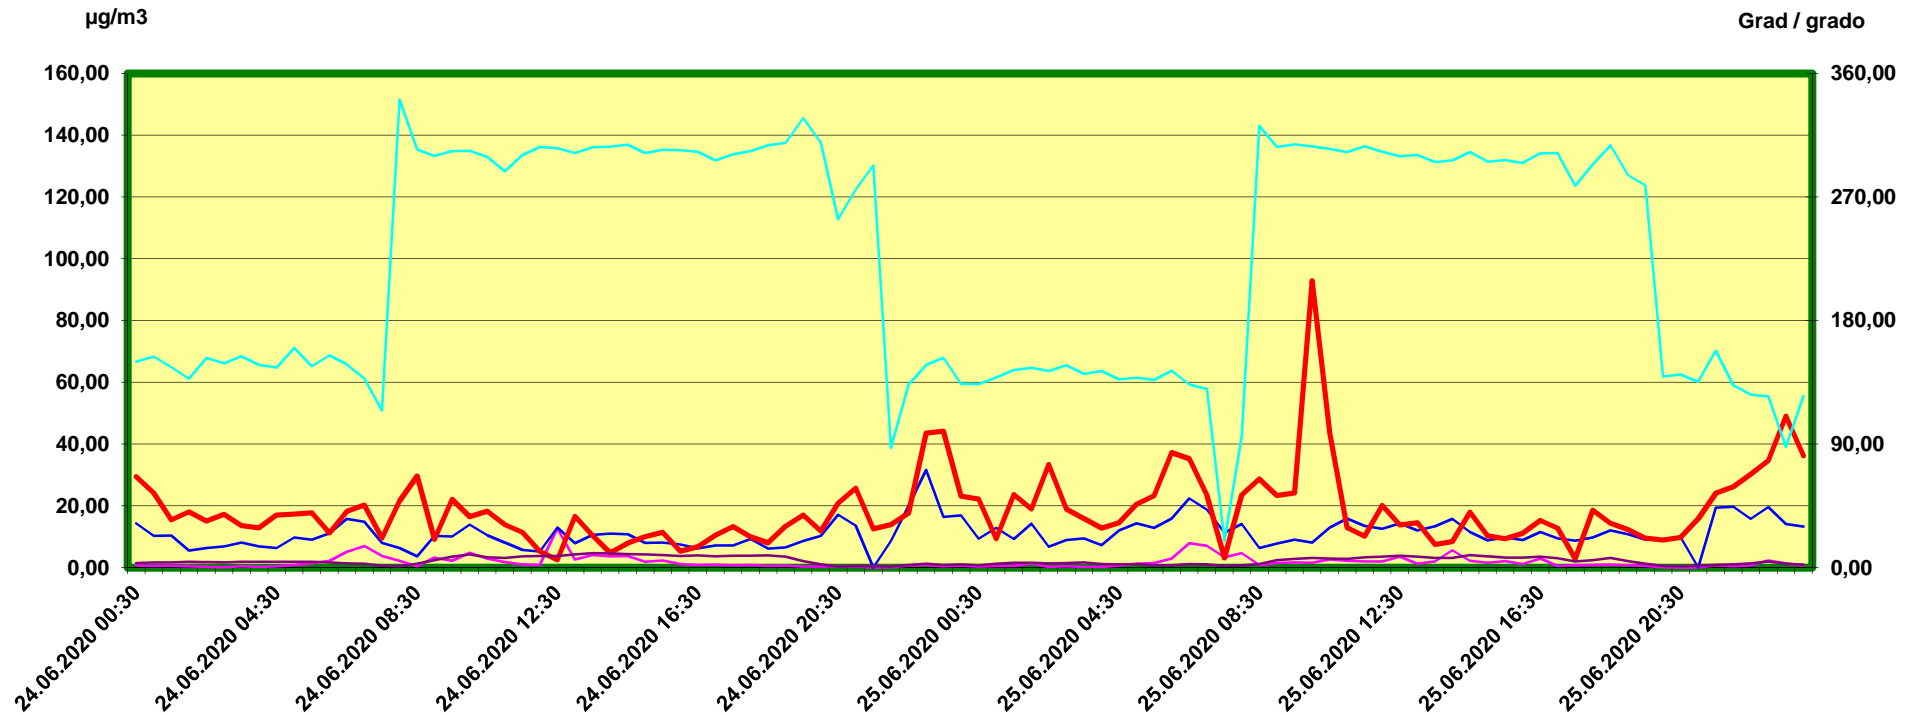

Steinach Siegreith

Zeitraum / Periodo di tempo: 24-6-2020 00:30 - 25-6-2020 24:00

Unkorrigierte Werte / Valori non corretti