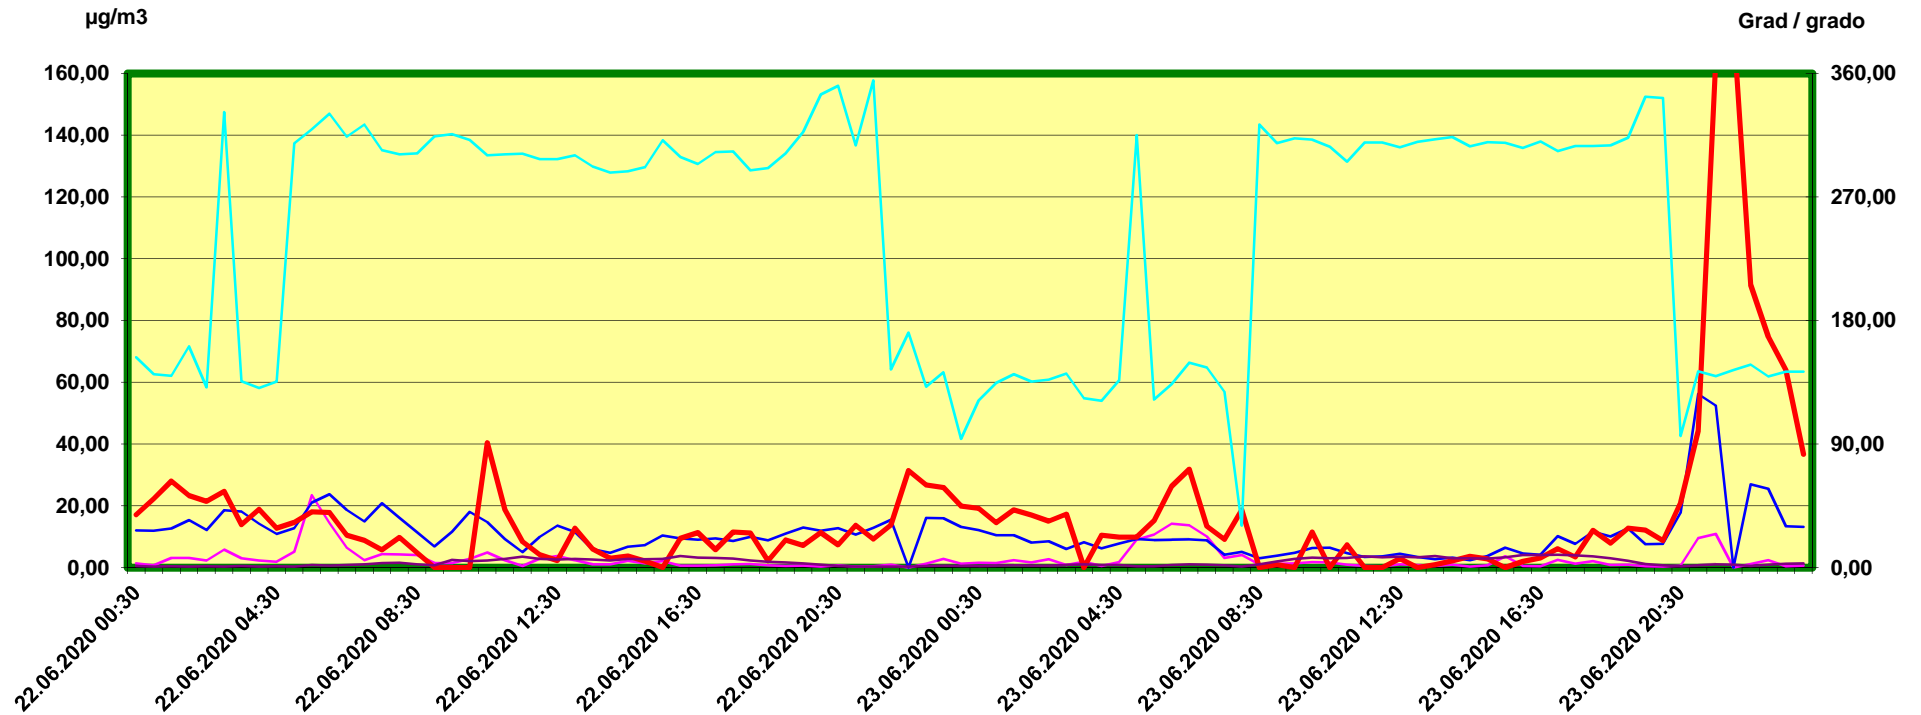

Steinach Siegreith

Zeitraum / Periodo di tempo: 22-6-2020 00:30 - 23-6-2020 24:00

Unkorrigierte Werte / Valori non corretti