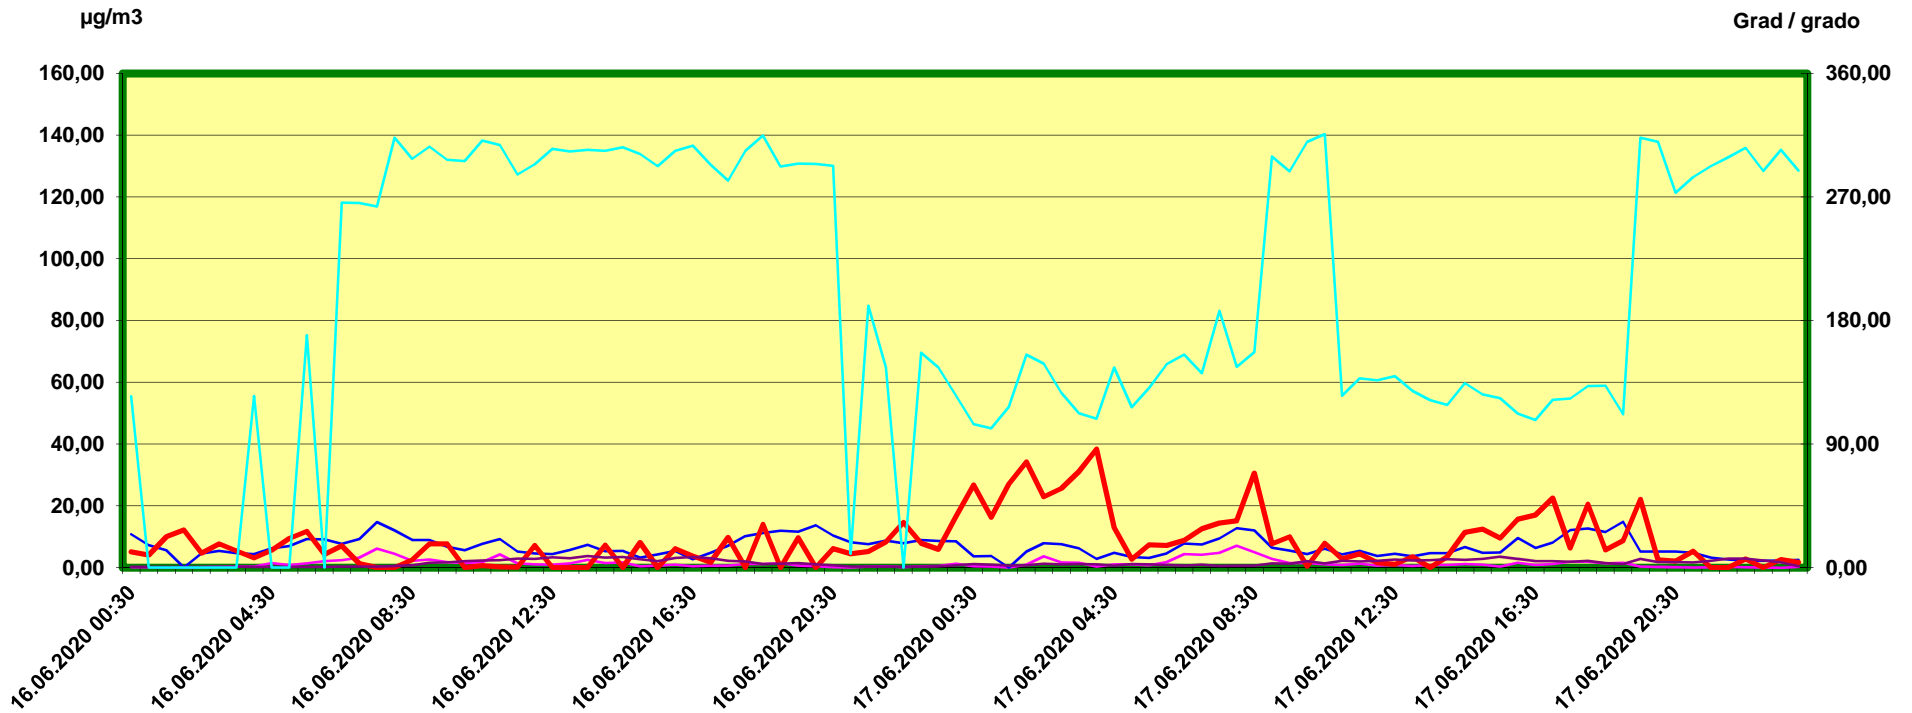

Steinach Siegreith

Zeitraum / Periodo di tempo: 16-6-2020 00:30 - 17-6-2020 24:00

Unkorrigierte Werte / Valori non corretti