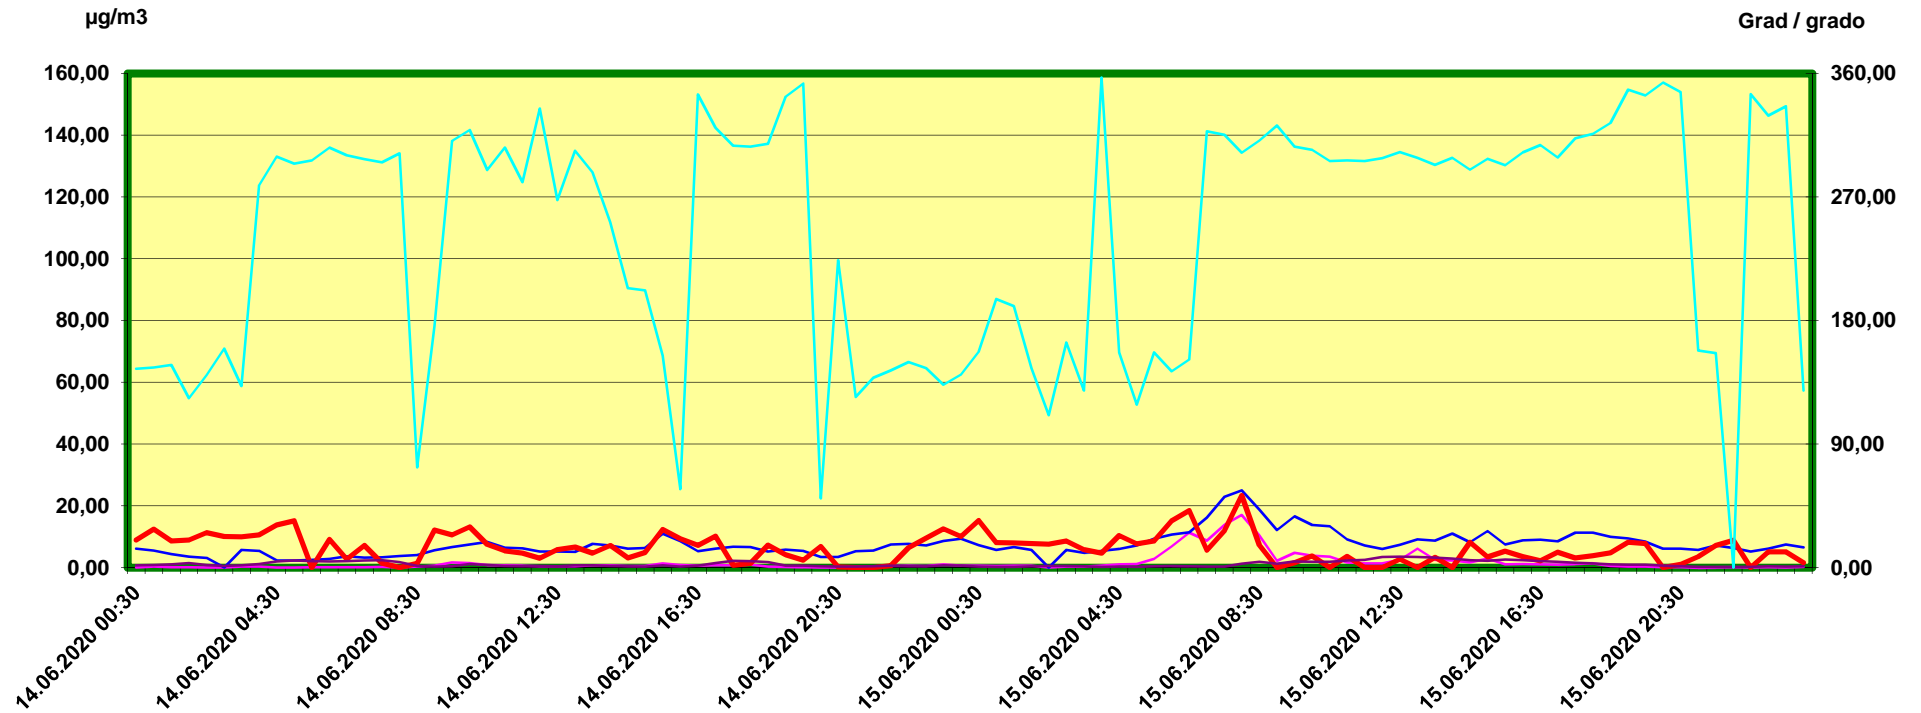

# Steinach Siegreith

Zeitraum / Periodo di tempo: 14-6-2020 00:30 - 15-6-2020 24:00

Unkorrigierte Werte / Valori non corretti