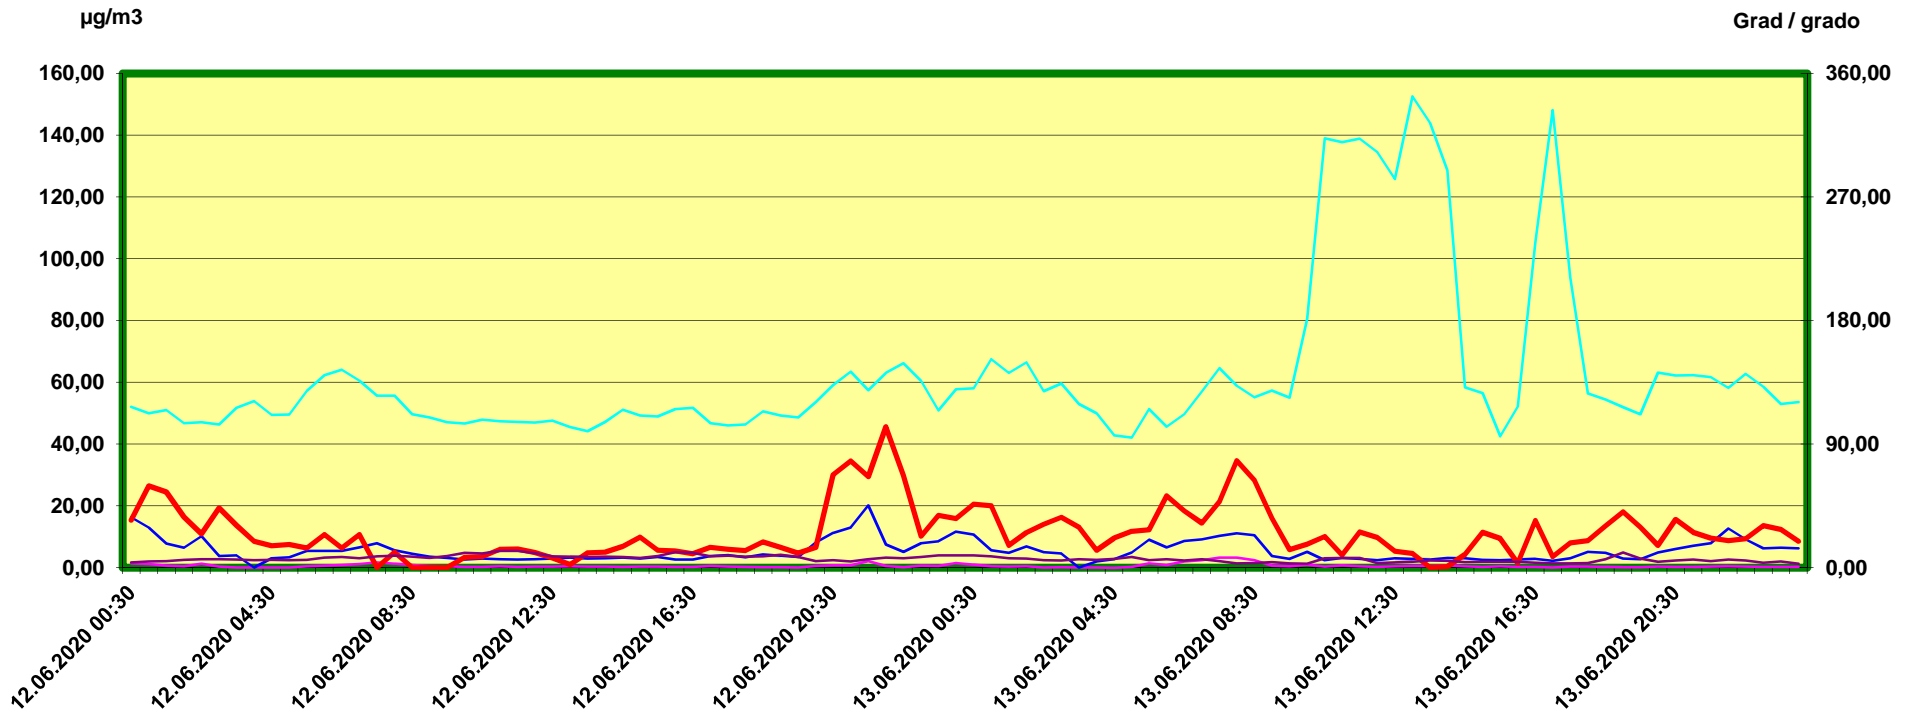

Steinach Siegreith

Zeitraum / Periodo di tempo: 12-6-2020 00:30 - 13-6-2020 24:00

Unkorrigierte Werte / Valori non corretti