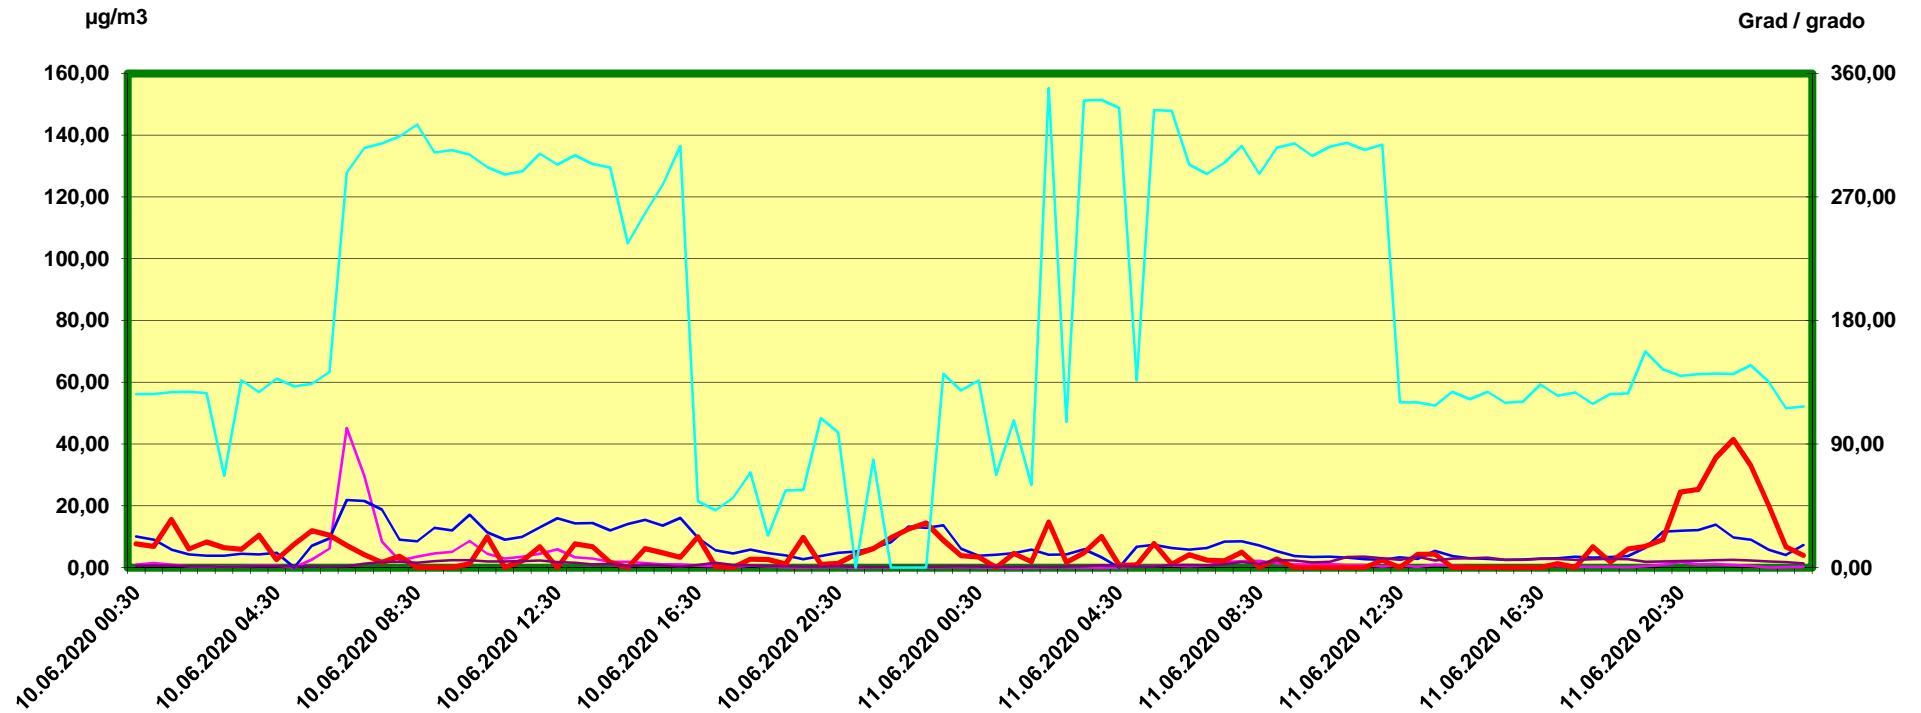

Steinach Siegreith

Zeitraum / Periodo di tempo: 10-6-2020 00:30 - 11-6-2020 24:00

Unkorrigierte Werte / Valori non corretti