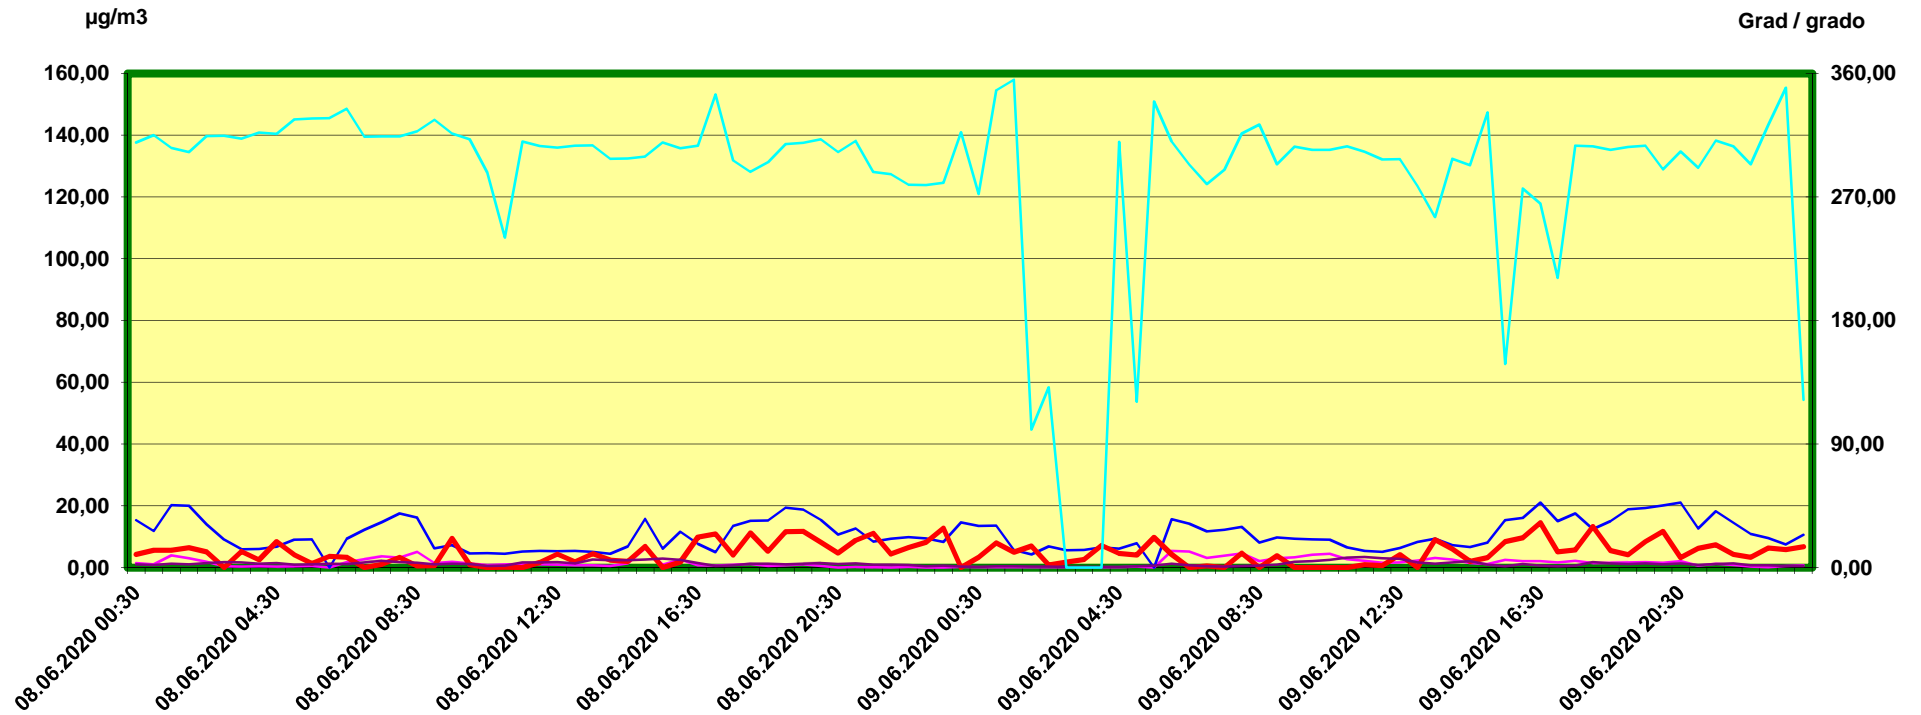

Steinach Siegreith

Zeitraum / Periodo di tempo: 8-6-2020 00:30 - 9-6-2020 24:00

Unkorrigierte Werte / Valori non corretti