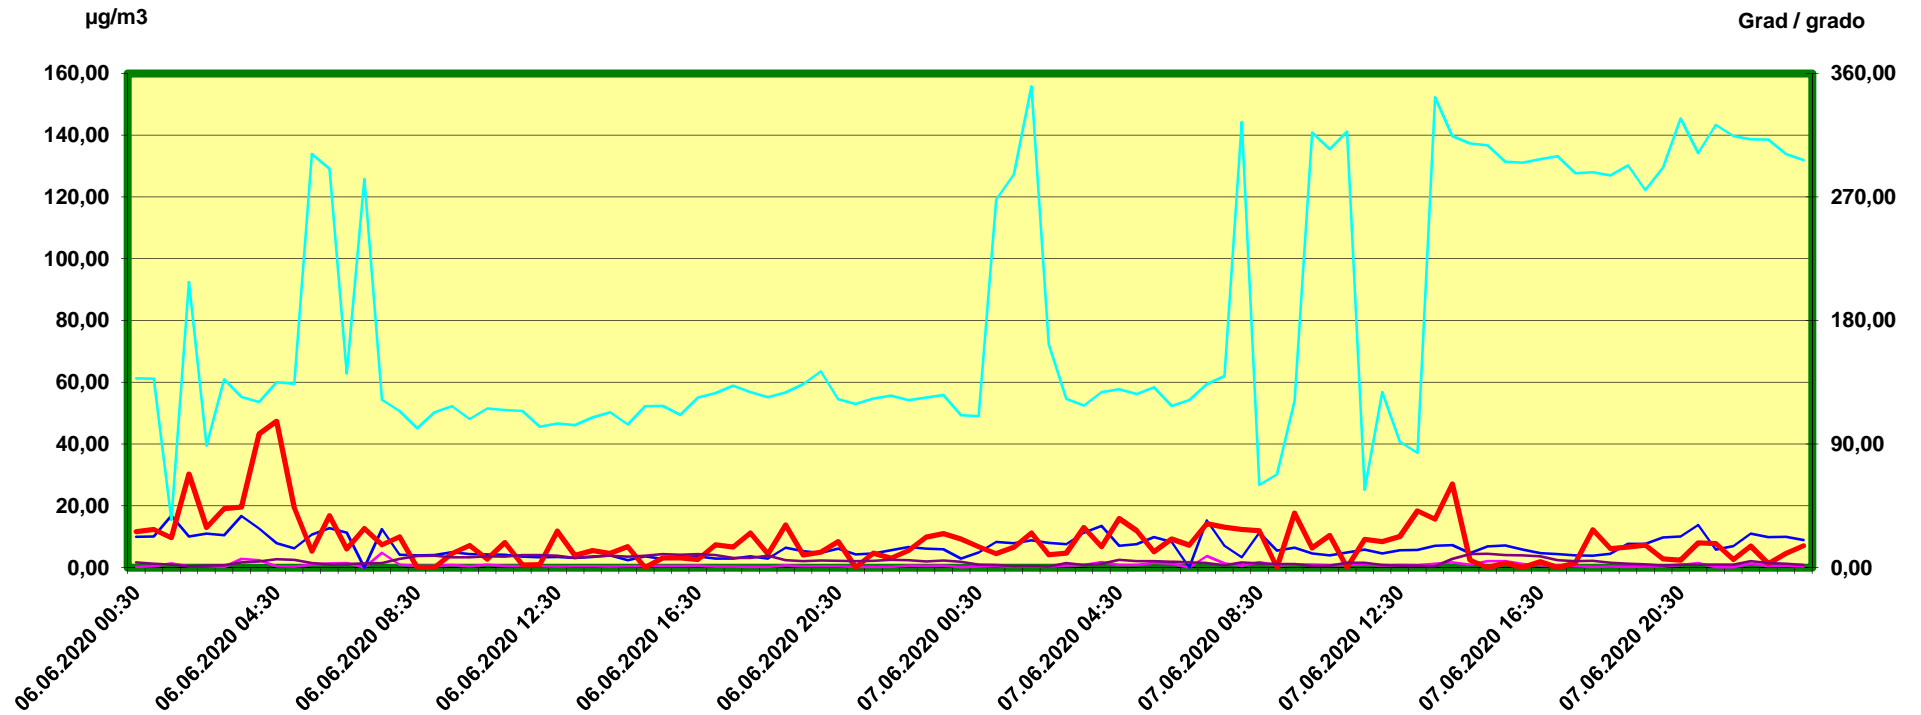

Steinach Siegreith

Zeitraum / Periodo di tempo: 6-6-2020 00:30 - 7-6-2020 24:00

Unkorrigierte Werte / Valori non corretti