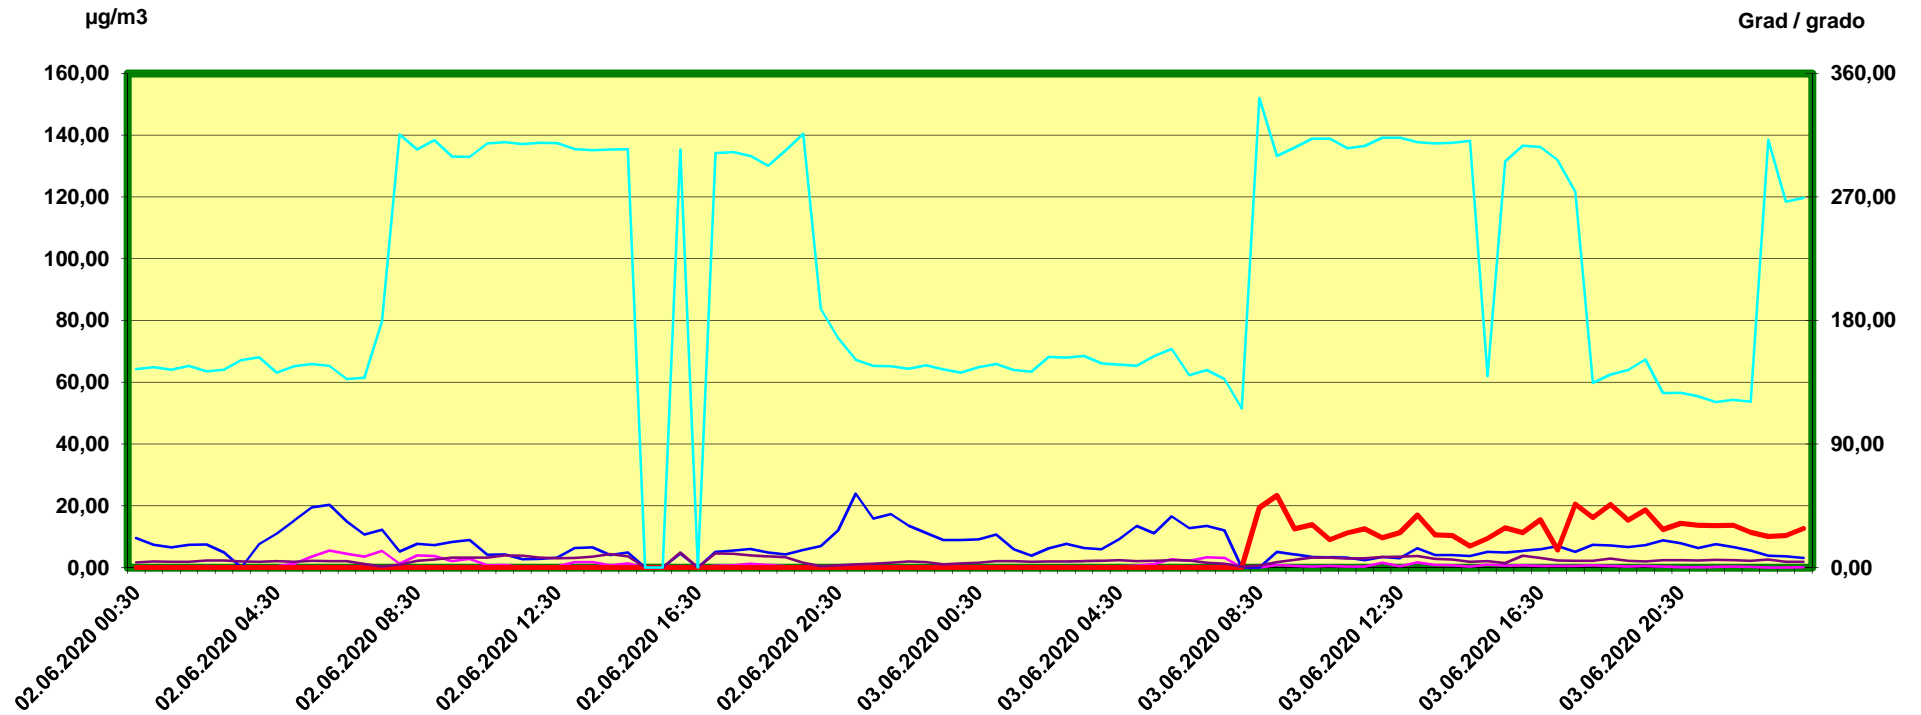

Steinach Siegreith

Zeitraum / Periodo di tempo: 2-6-2020 00:30 - 3-6-2020 24:00 Unkorrigierte Werte / Valori non corretti