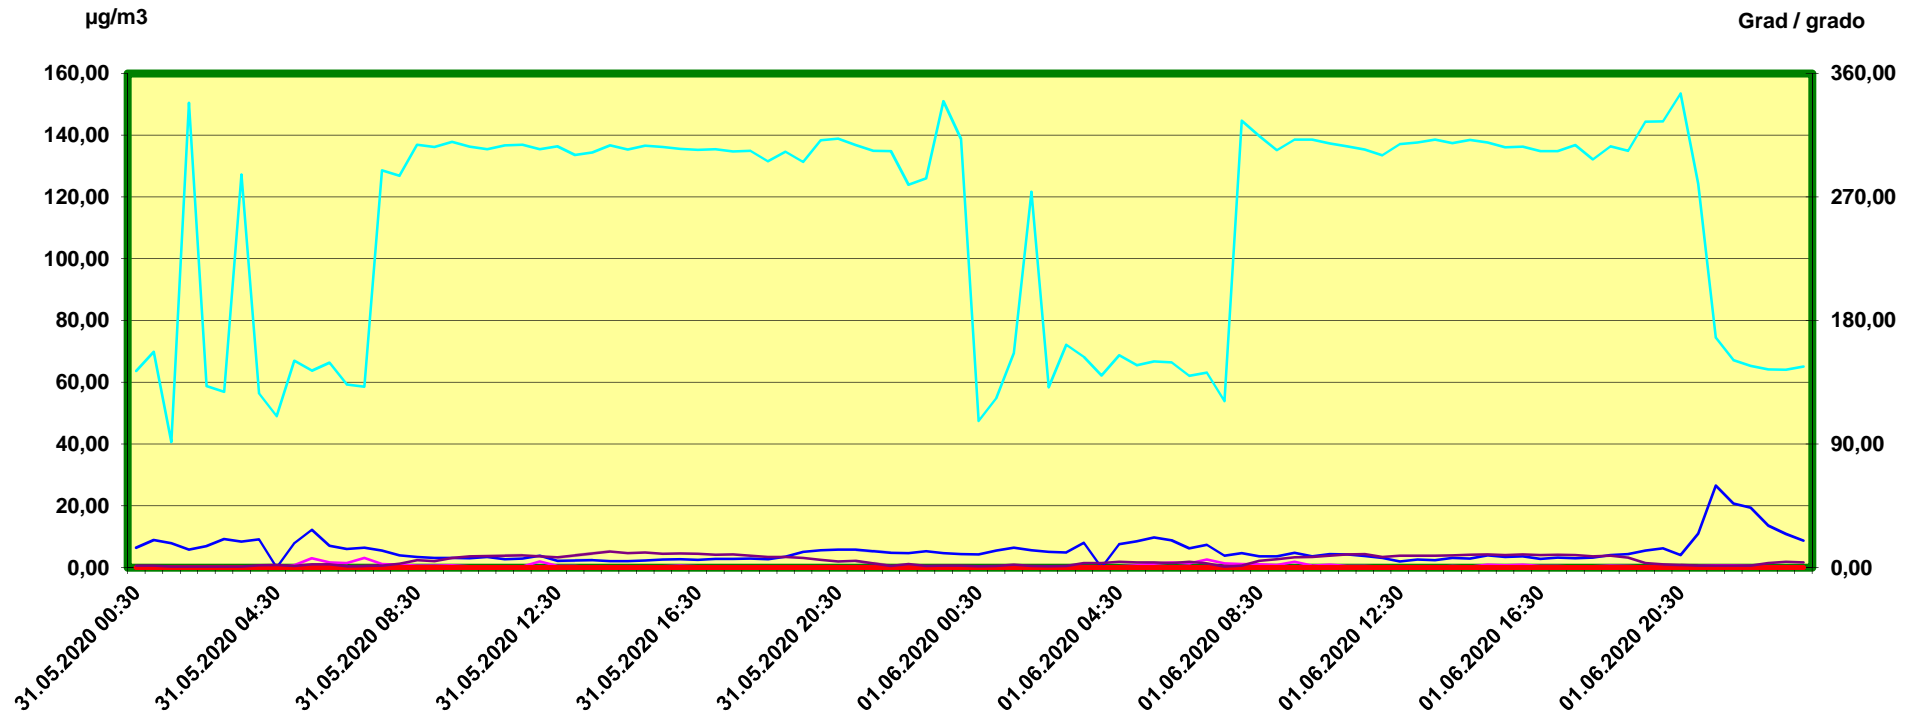

Steinach Siegreith

Zeitraum / Periodo di tempo: 31-5-2020 00:30 - 1-6-2020 24:00

Unkorrigierte Werte / Valori non corretti