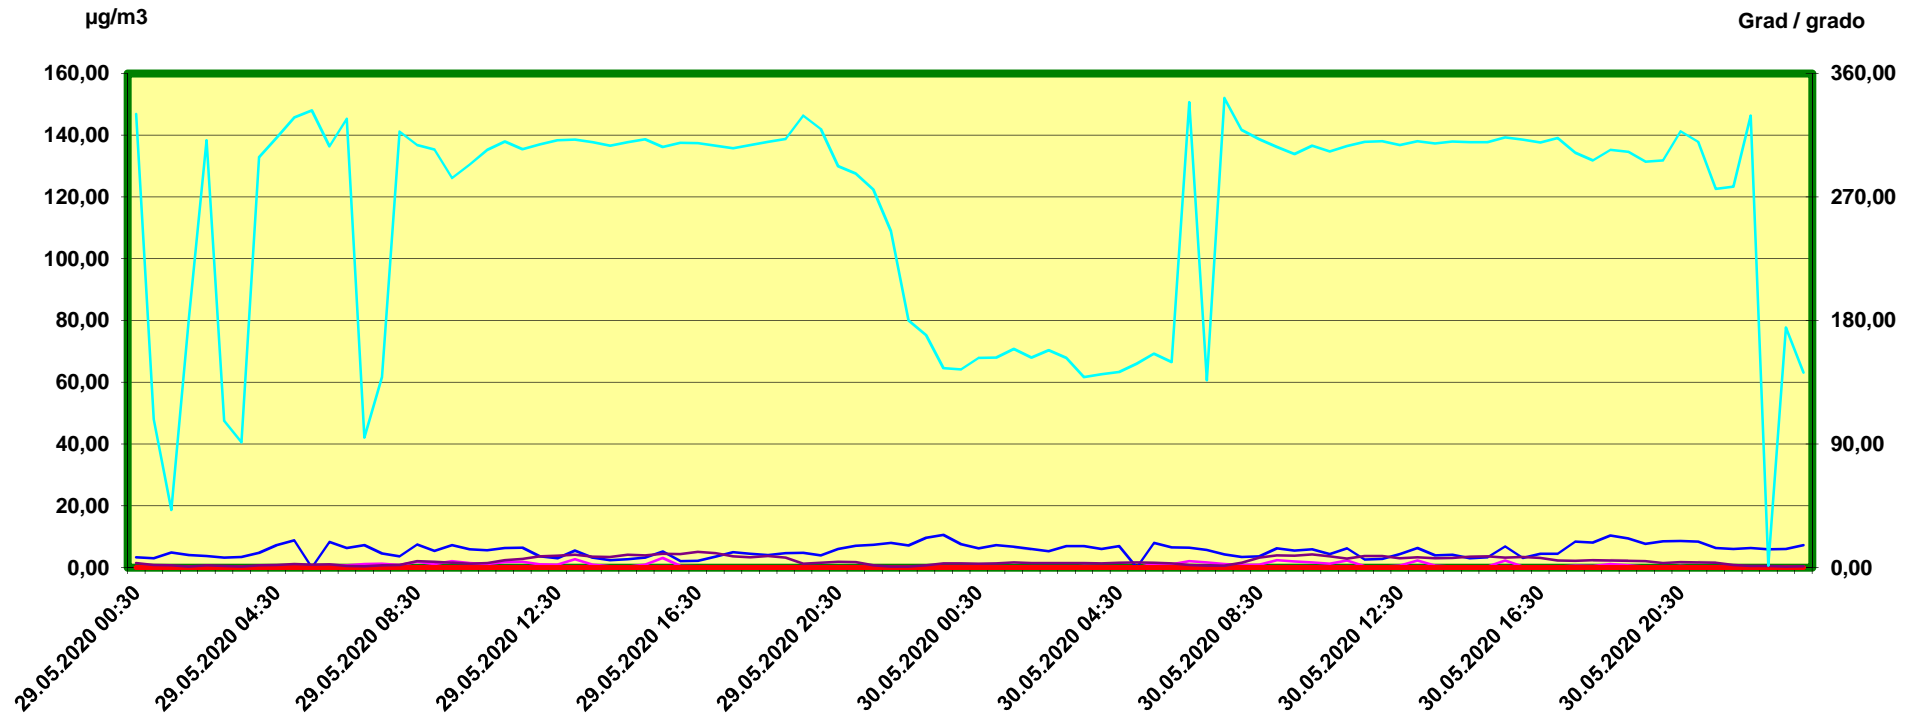

Steinach Siegreith

Zeitraum / Periodo di tempo: 29-5-2020 00:30 - 30-5-2020 24:00

Unkorrigierte Werte / Valori non corretti