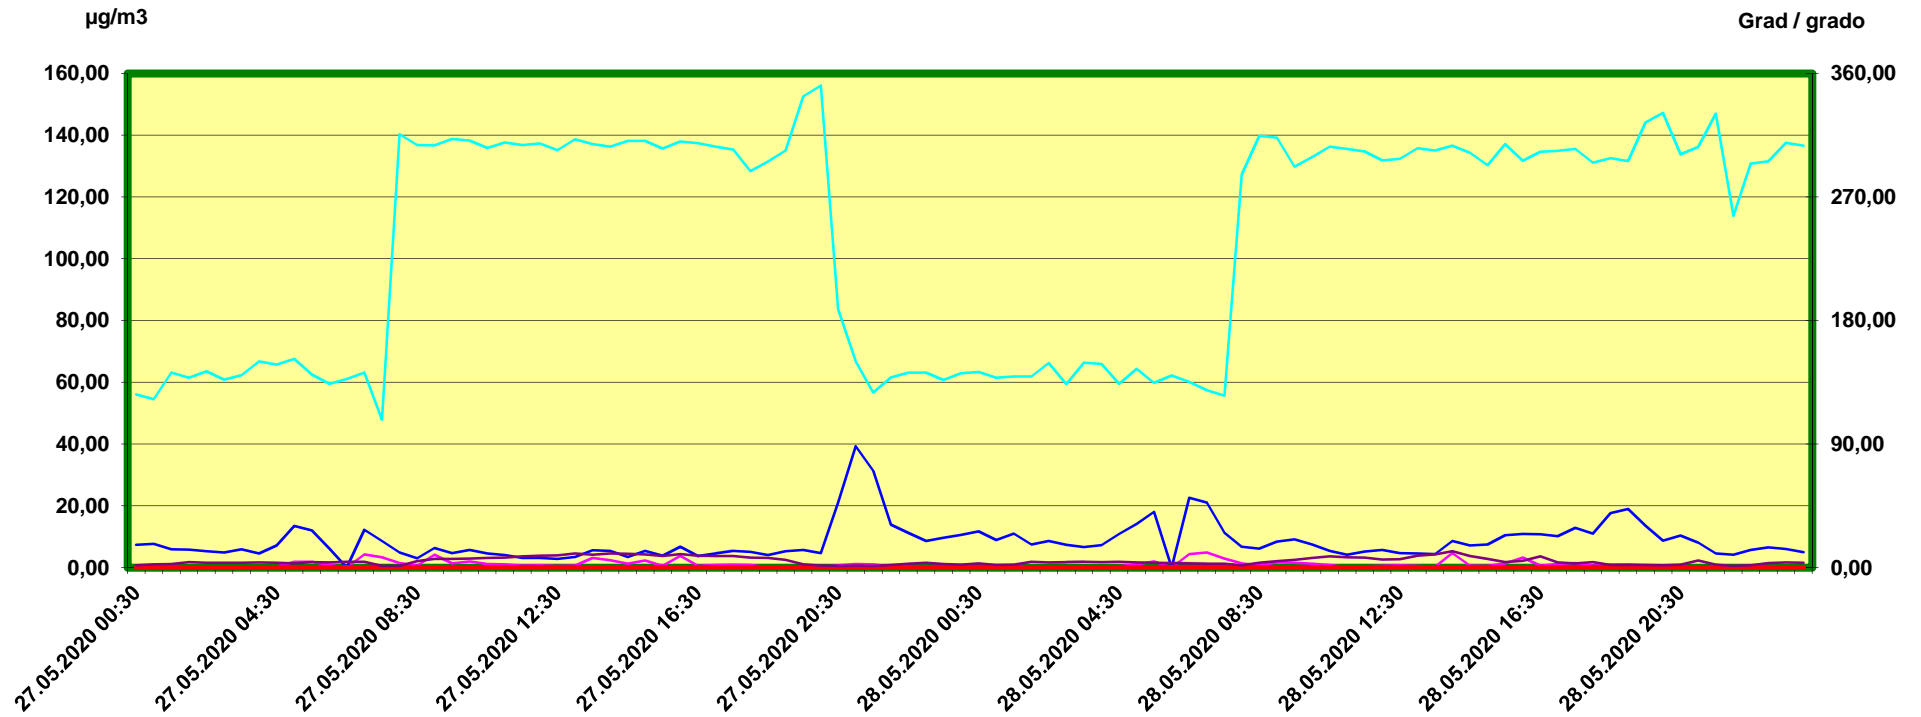

Steinach Siegreith

Zeitraum / Periodo di tempo: 27-5-2020 00:30 - 28-5-2020 24:00

Unkorrigierte Werte / Valori non corretti