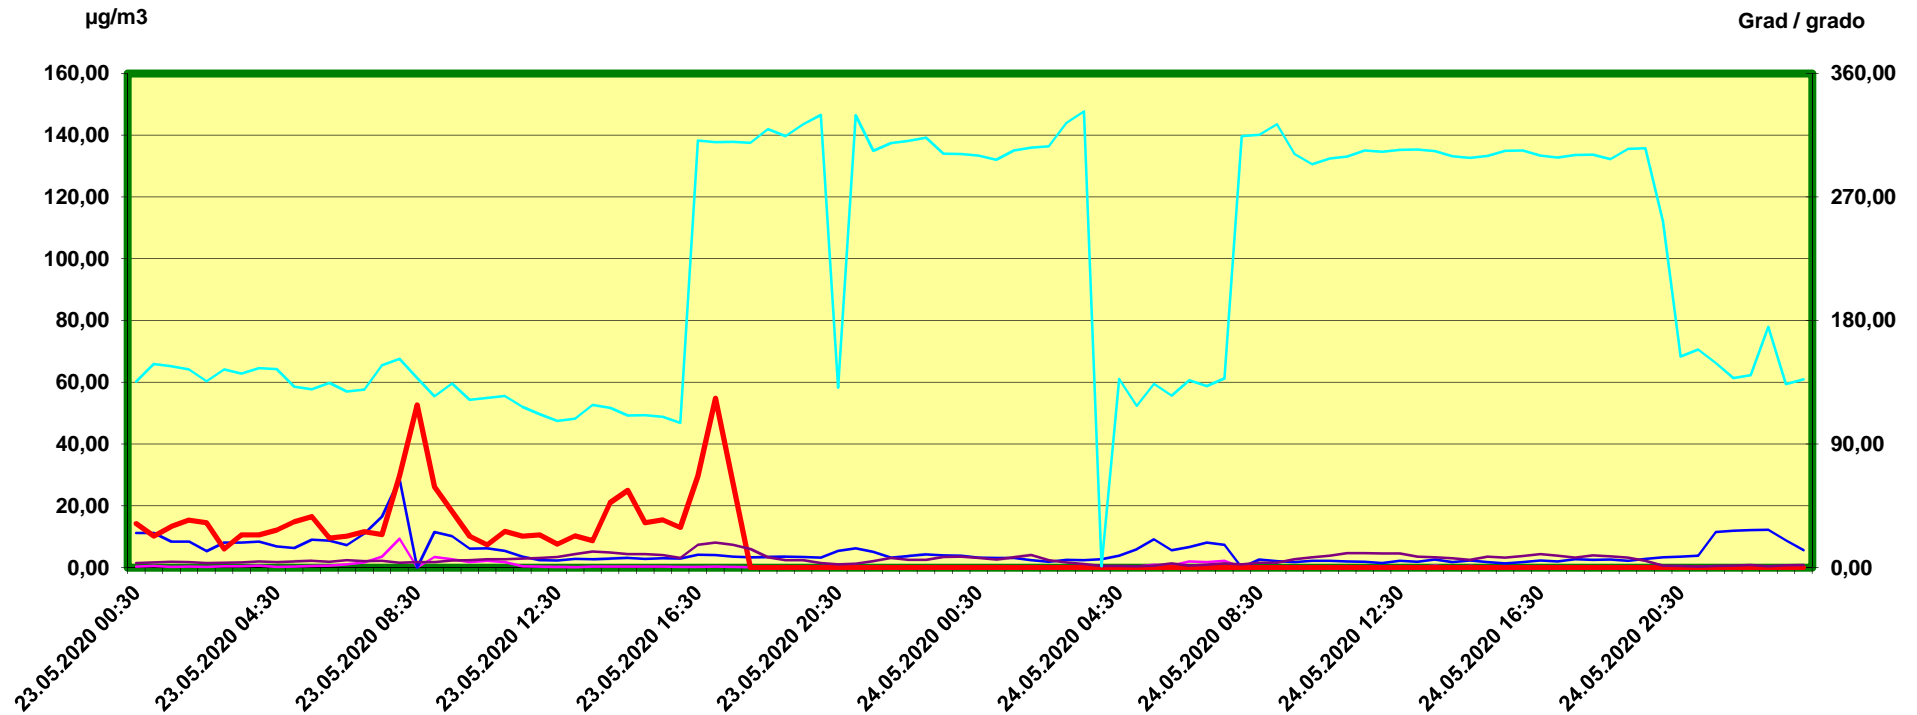

Steinach Siegreith

Zeitraum / Periodo di tempo: 23-5-2020 00:30 - 24-5-2020 24:00

Unkorrigierte Werte / Valori non corretti