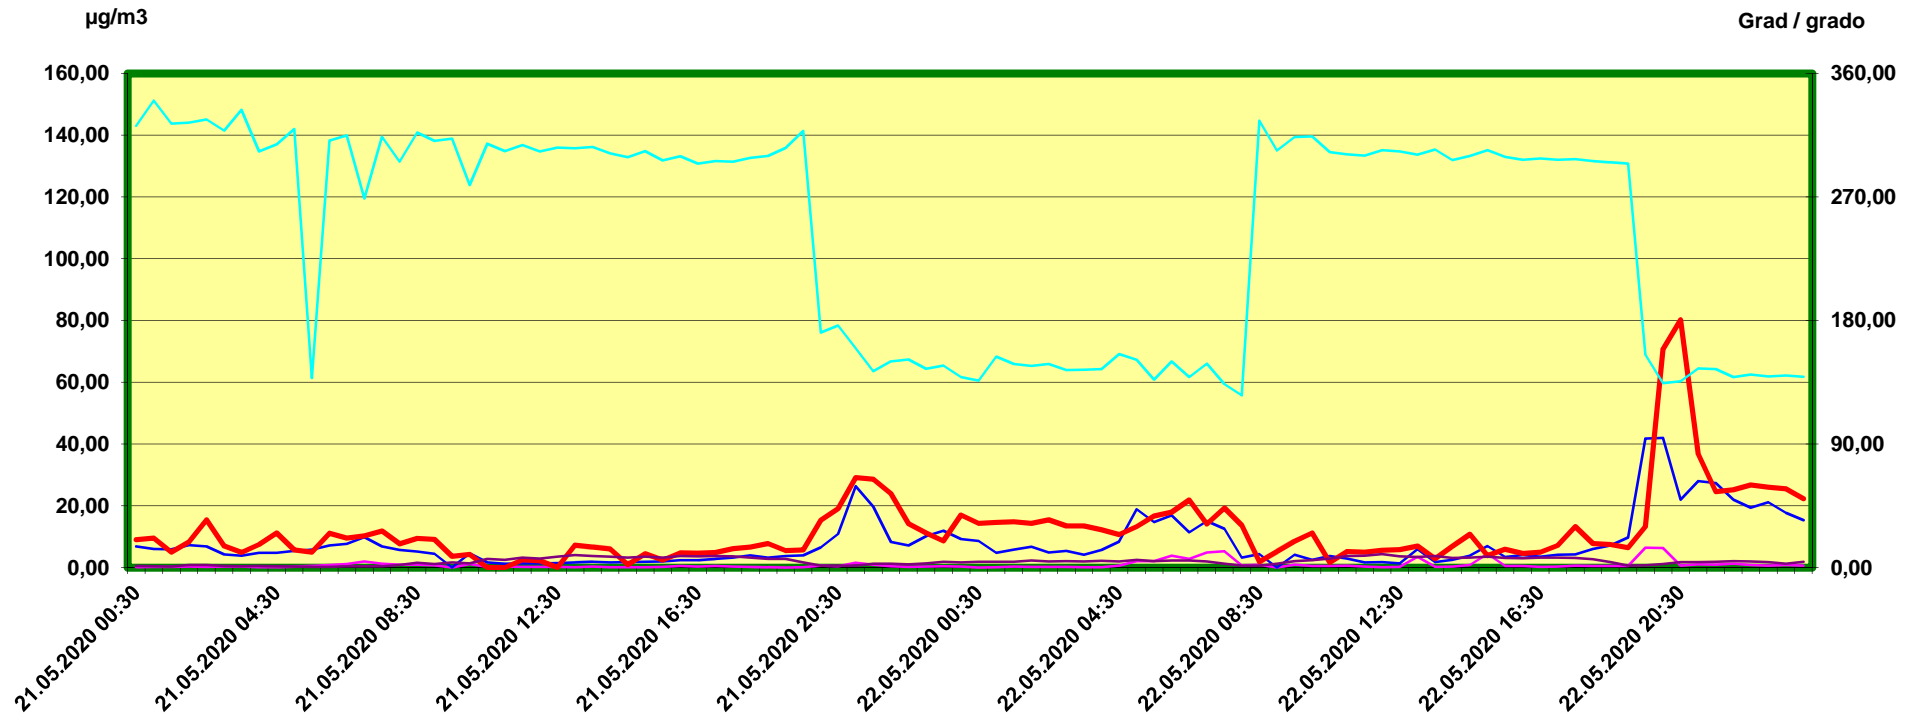

Steinach Siegreith

Zeitraum / Periodo di tempo: 21-5-2020 00:30 - 22-5-2020 24:00

Unkorrigierte Werte / Valori non corretti