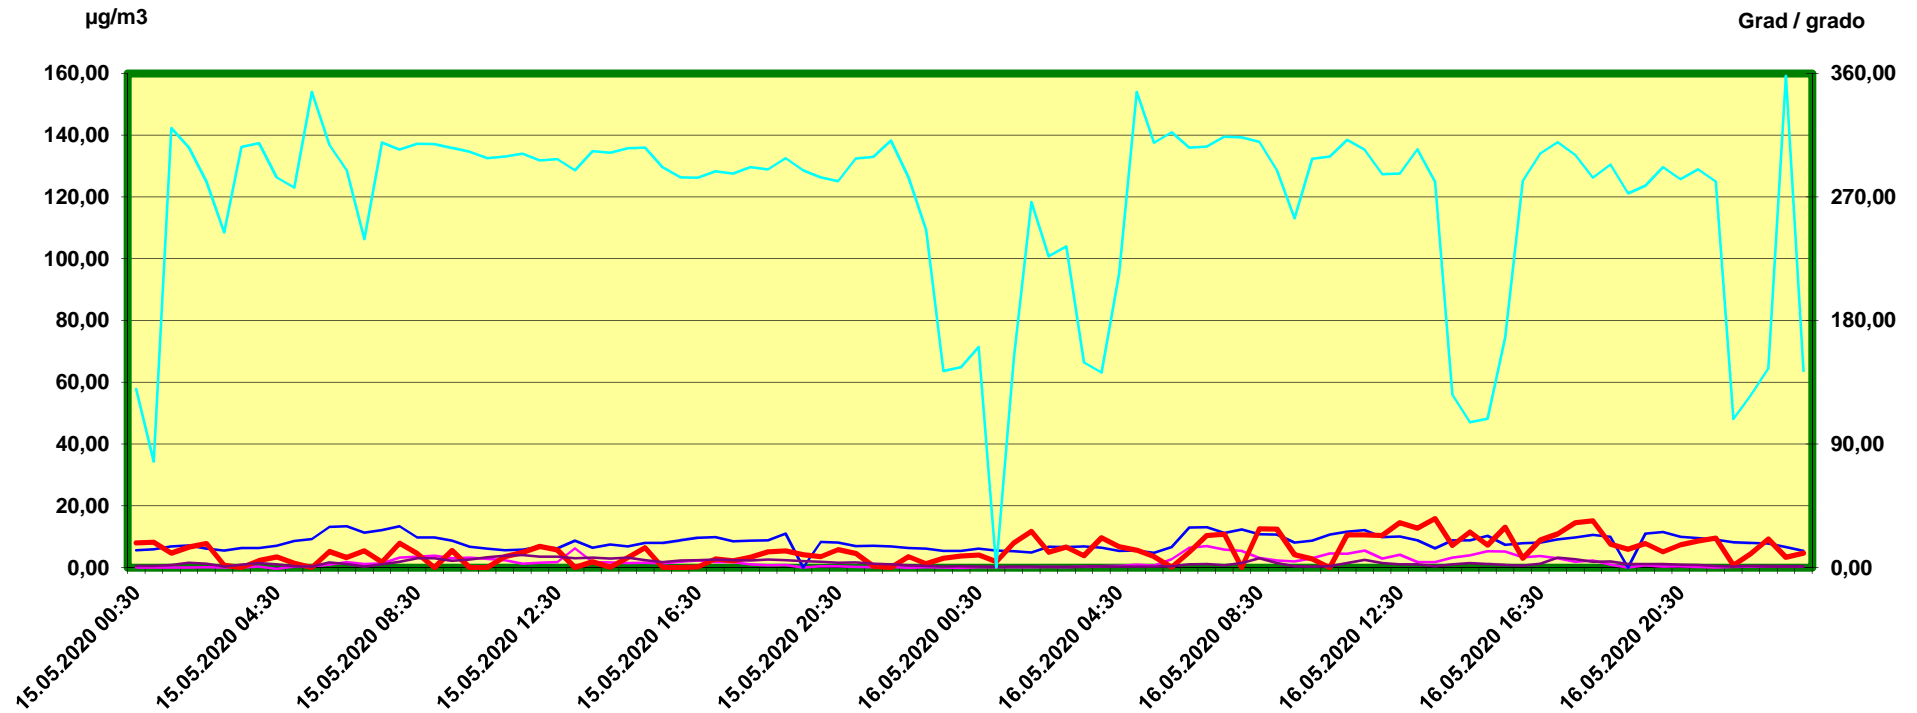

Steinach Siegreith

Zeitraum / Periodo di tempo: 15-5-2020 00:30 - 16-5-2020 24:00

Unkorrigierte Werte / Valori non corretti