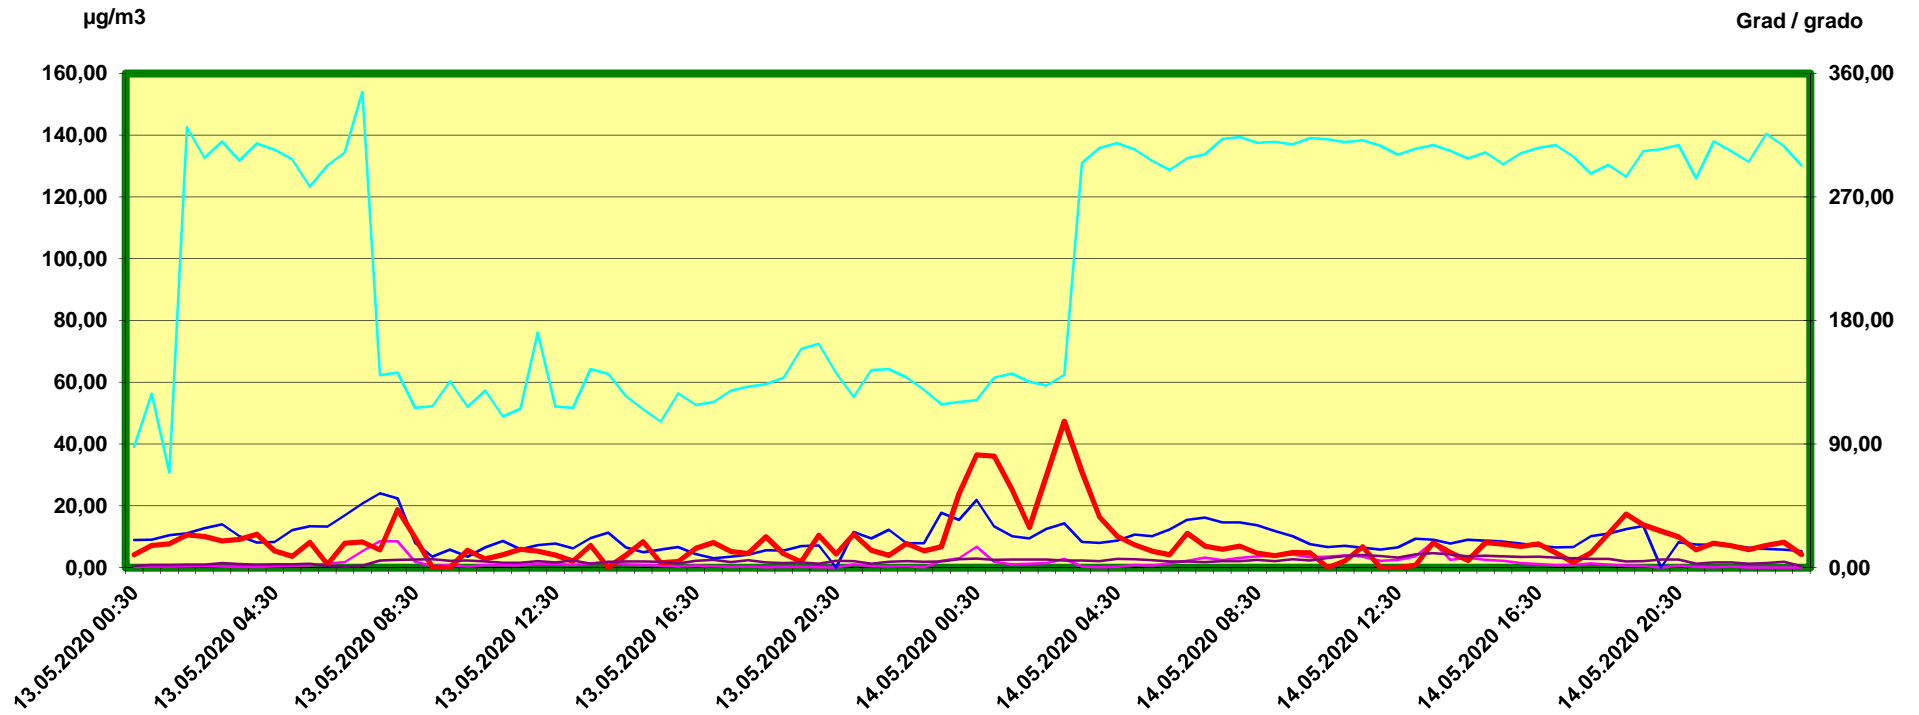

Steinach Siegreith

Zeitraum / Periodo di tempo: 13-5-2020 00:30 - 14-5-2020 24:00

Unkorrigierte Werte / Valori non corretti