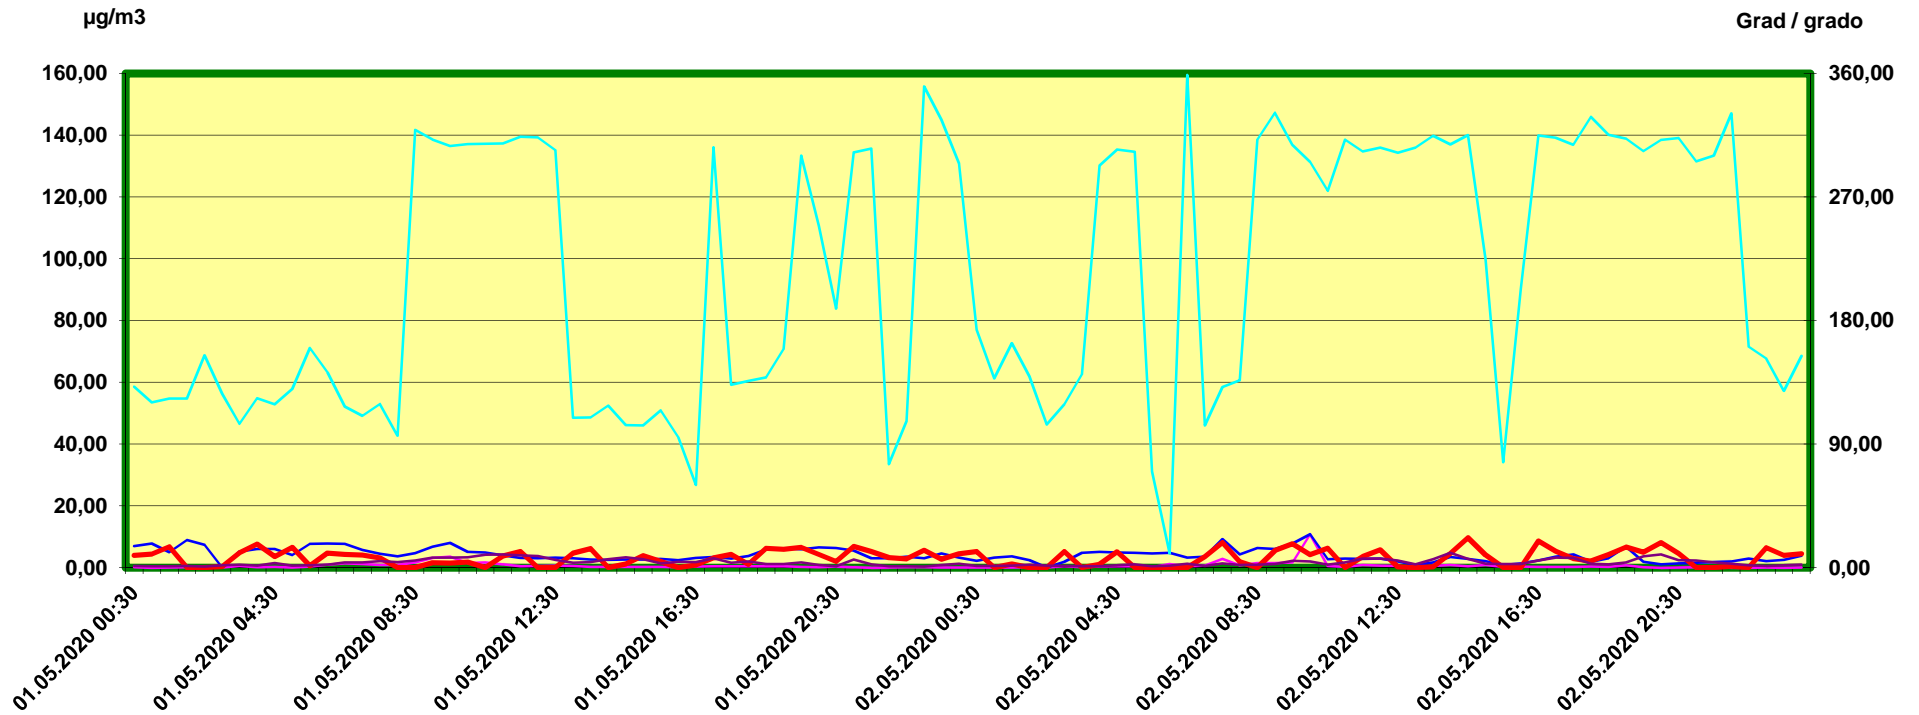

Steinach Siegreith

Zeitraum / Periodo di tempo: 1-5-2020 00:30 - 2-5-2020 24:00

Unkorrigierte Werte / Valori non corretti