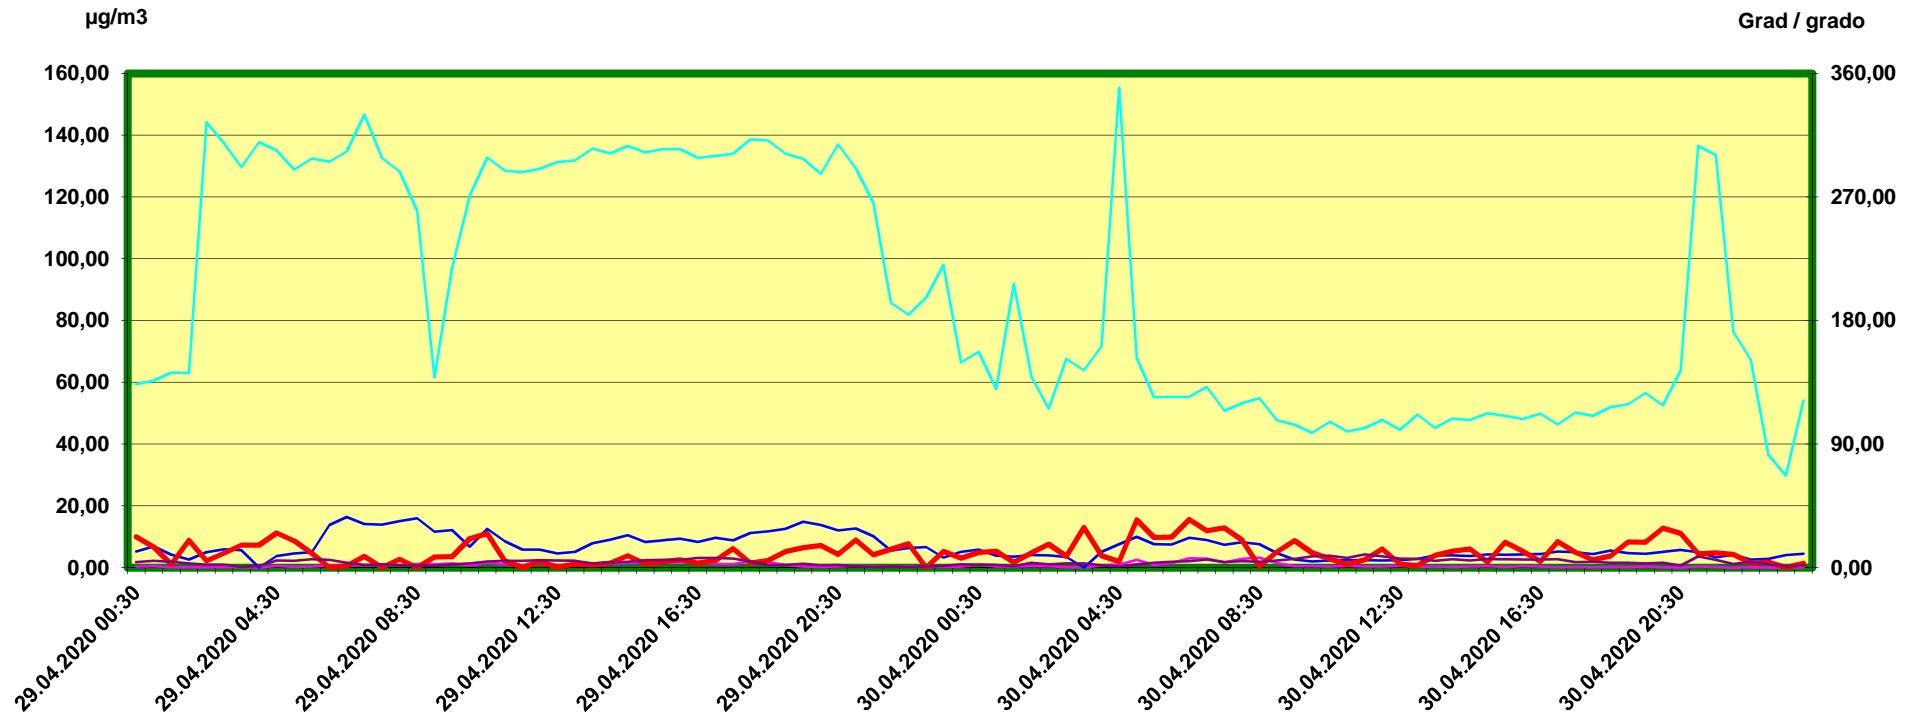

# Steinach Siegreith

Zeitraum / Periodo di tempo: 29-4-2020 00:30 - 30-5-2020 24:00

Unkorrigierte Werte / Valori non corretti