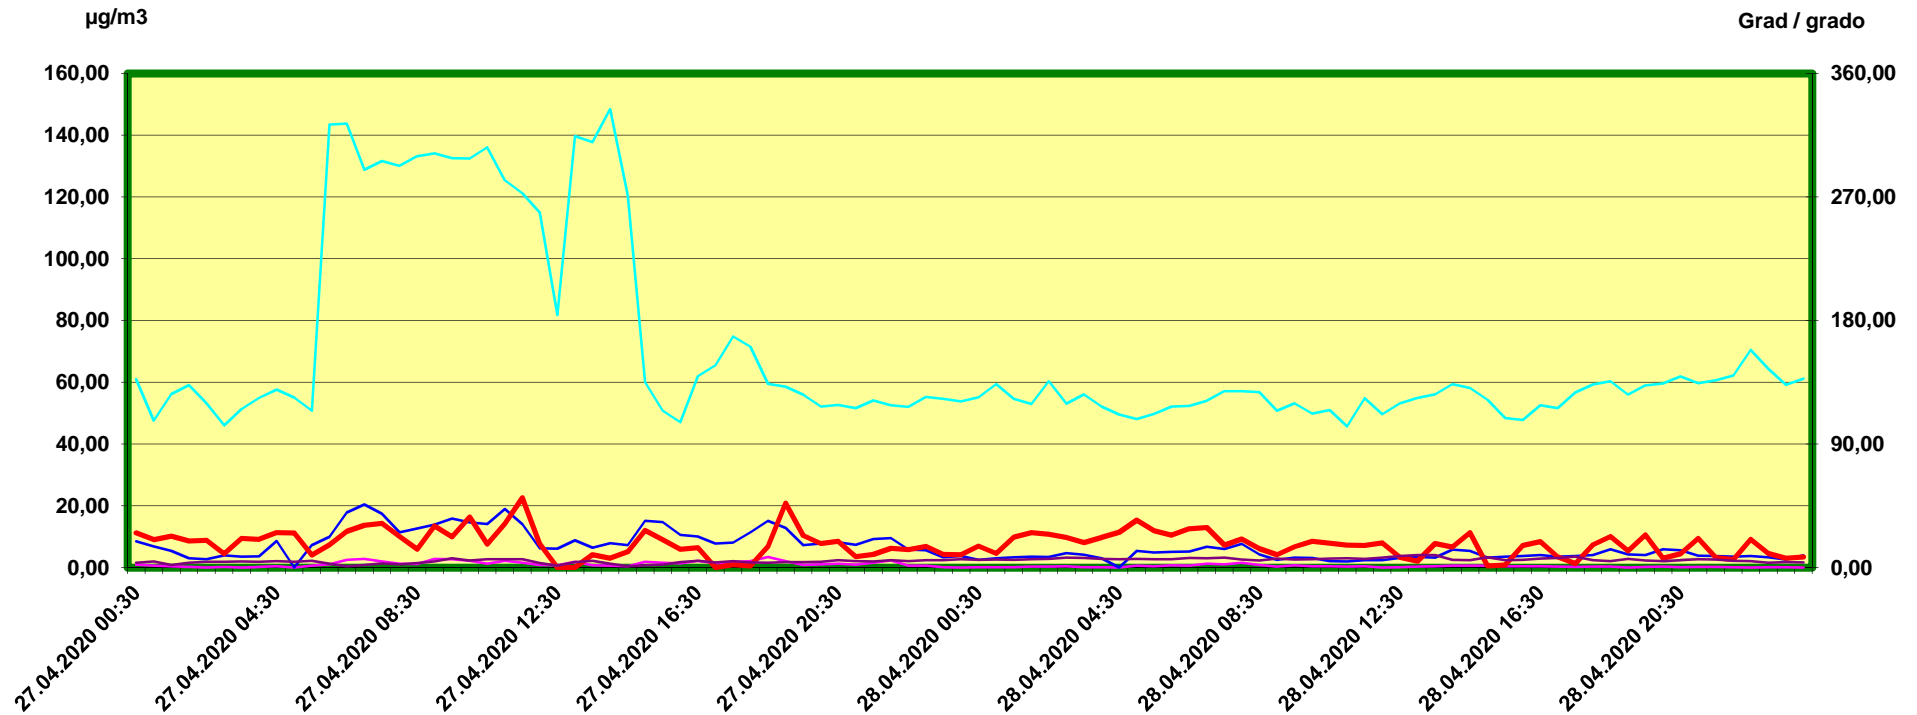

# Steinach Siegreith

Zeitraum / Periodo di tempo: 27-4-2020 00:30 - 28-4-2020 24:00

Unkorrigierte Werte / Valori non corretti