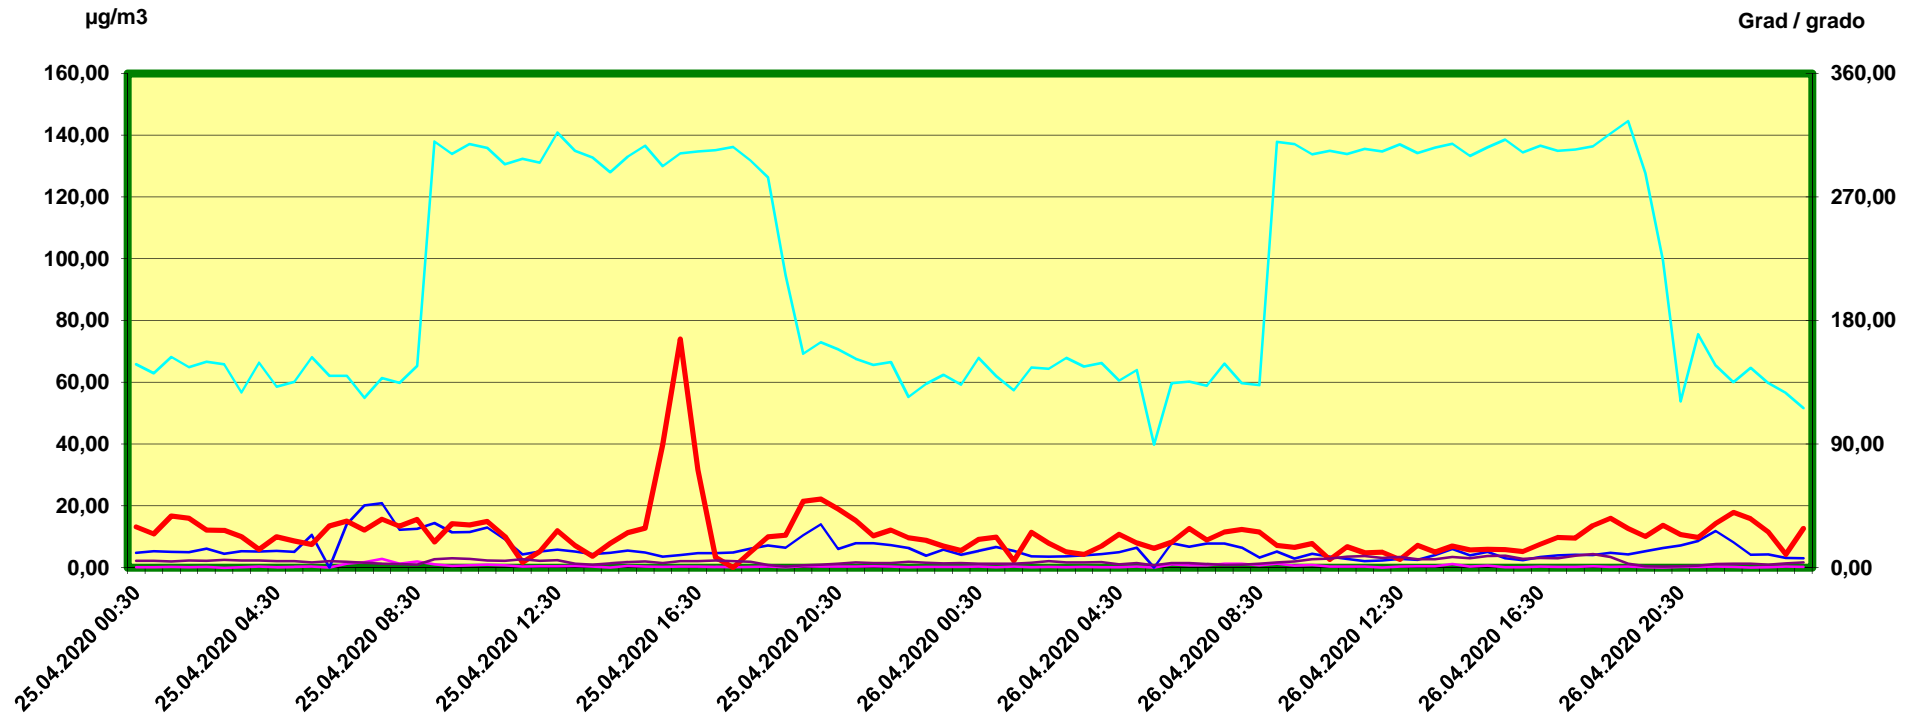

Steinach Siegreith

Zeitraum / Periodo di tempo: 25-4-2020 00:30 - 26-4-2020 24:00

Unkorrigierte Werte / Valori non corretti