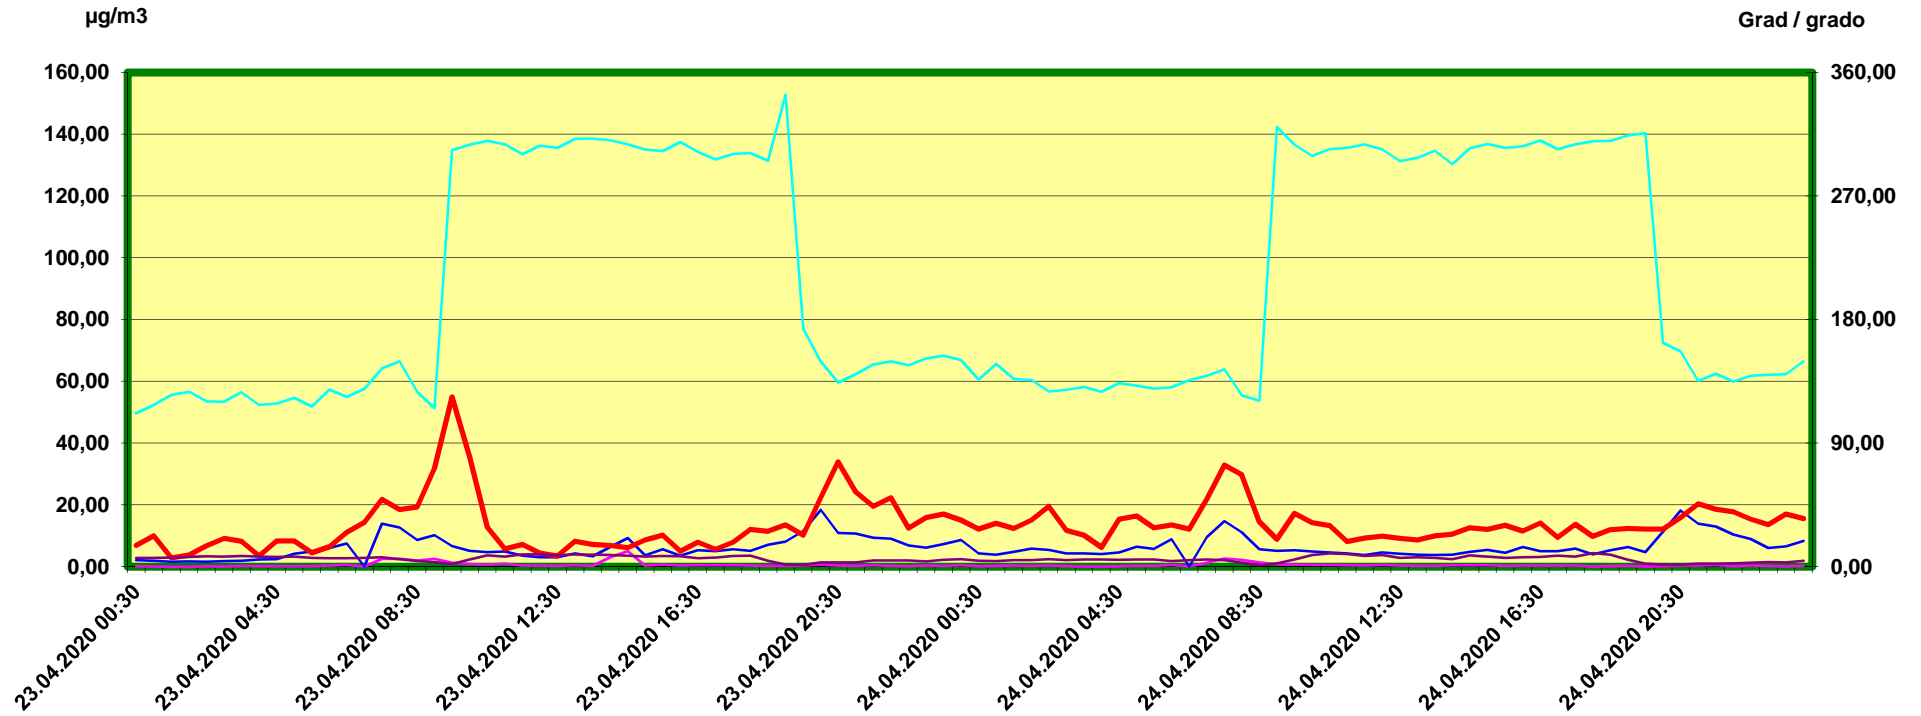

Steinach Siegreith

Zeitraum / Periodo di tempo: 23-4-2020 00:30 - 24-4-2020 24:00

Unkorrigierte Werte / Valori non corretti