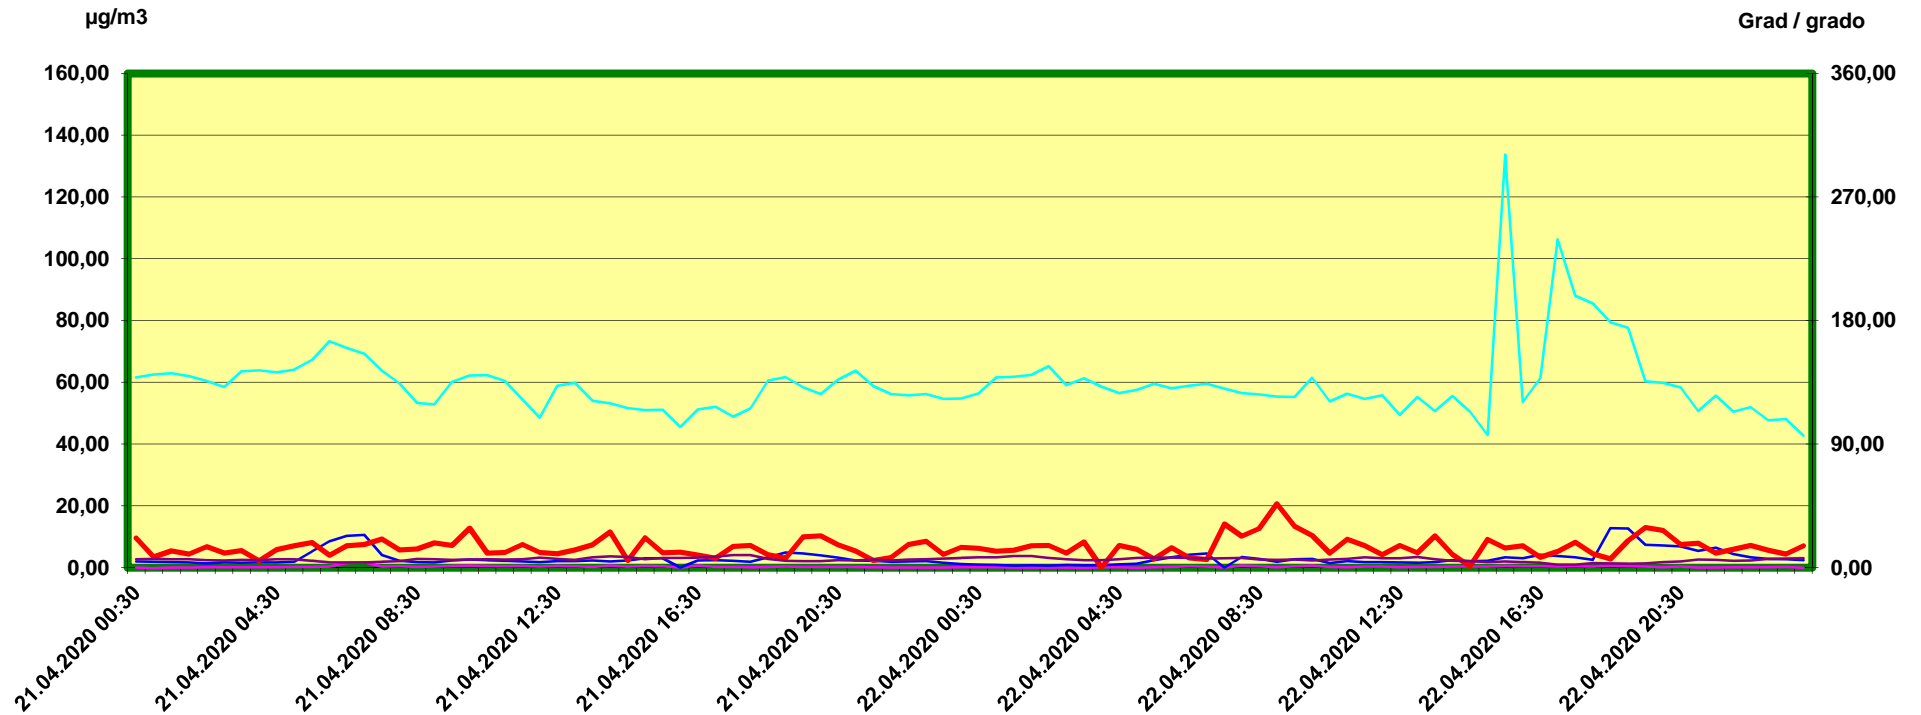

Steinach Siegreith

Zeitraum / Periodo di tempo: 21-4-2020 00:30 - 22-4-2020 24:00

Unkorrigierte Werte / Valori non corretti