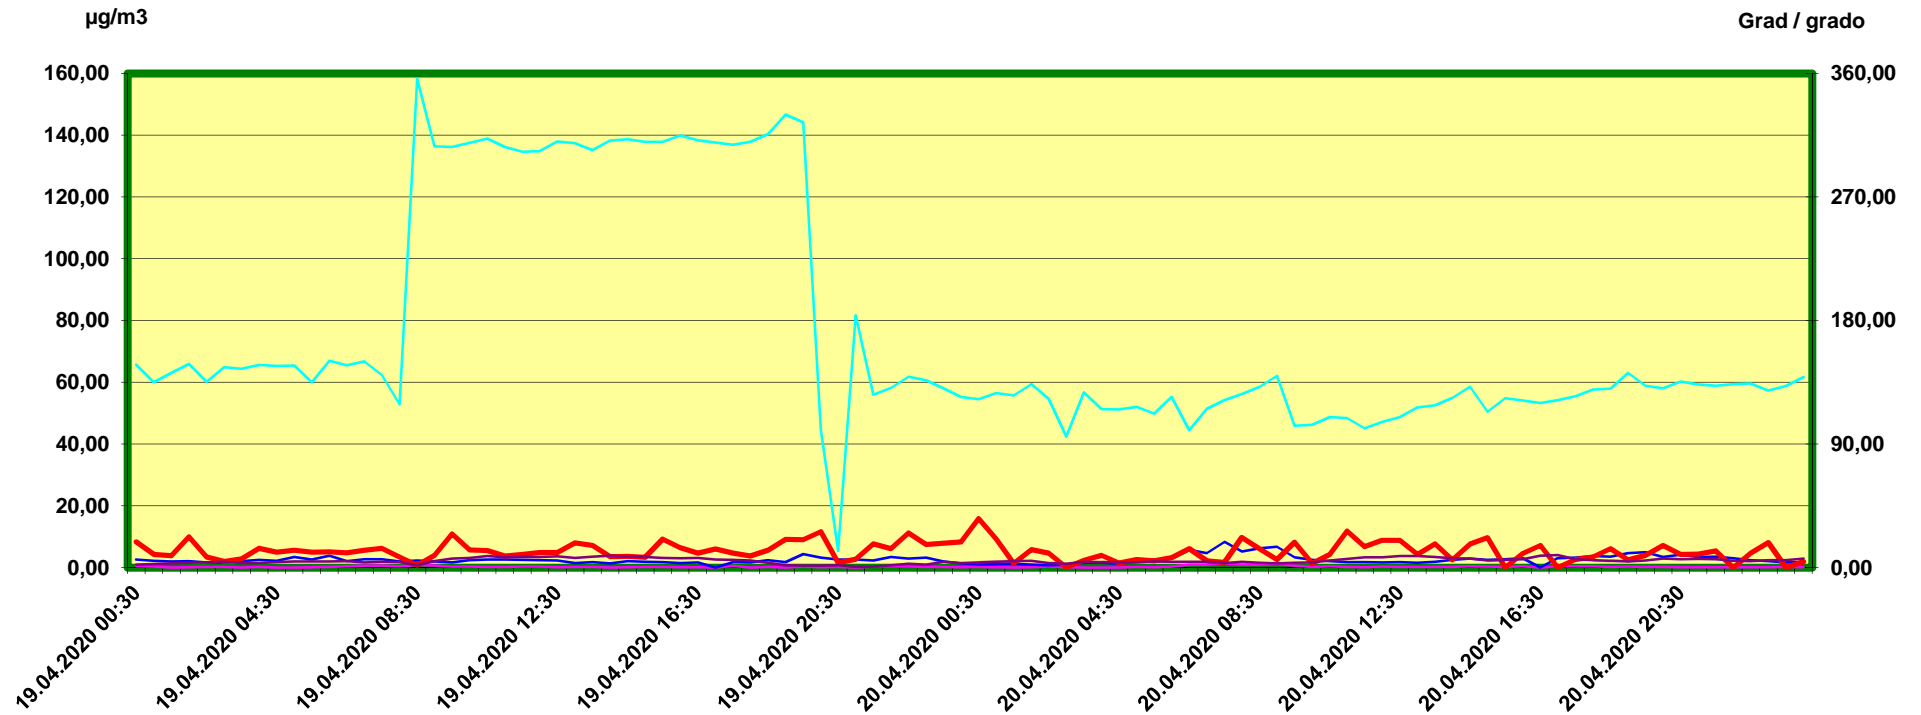

Steinach Siegreith

Zeitraum / Periodo di tempo: 19-4-2020 00:30 - 20-4-2020 24:00

Unkorrigierte Werte / Valori non corretti