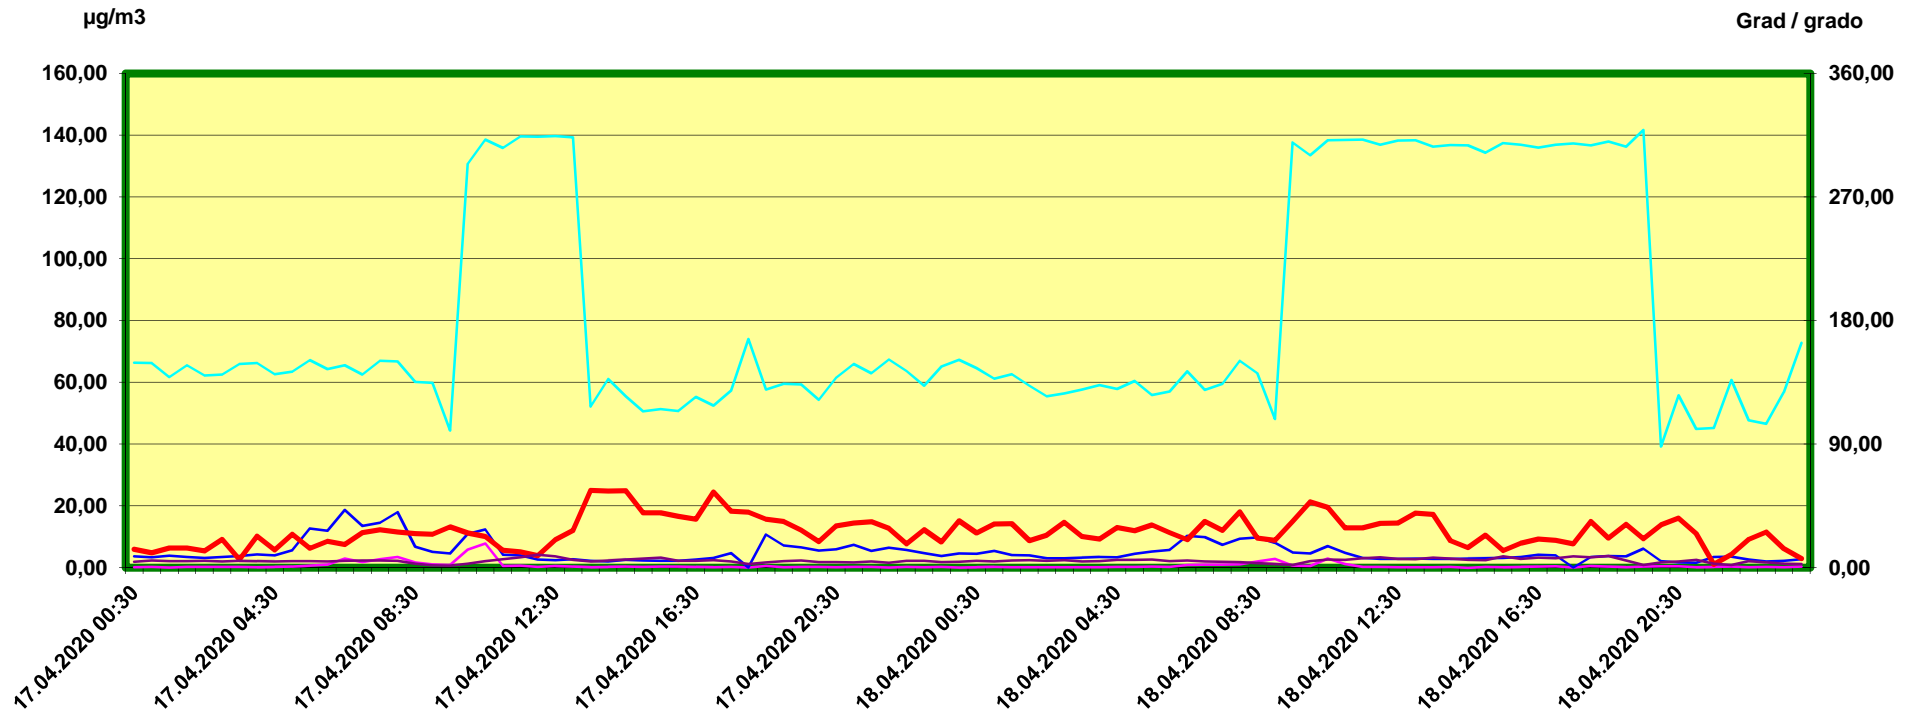

Steinach Siegreith

Zeitraum / Periodo di tempo: 17-4-2020 00:30 - 18-4-2020 24:00

Unkorrigierte Werte / Valori non corretti