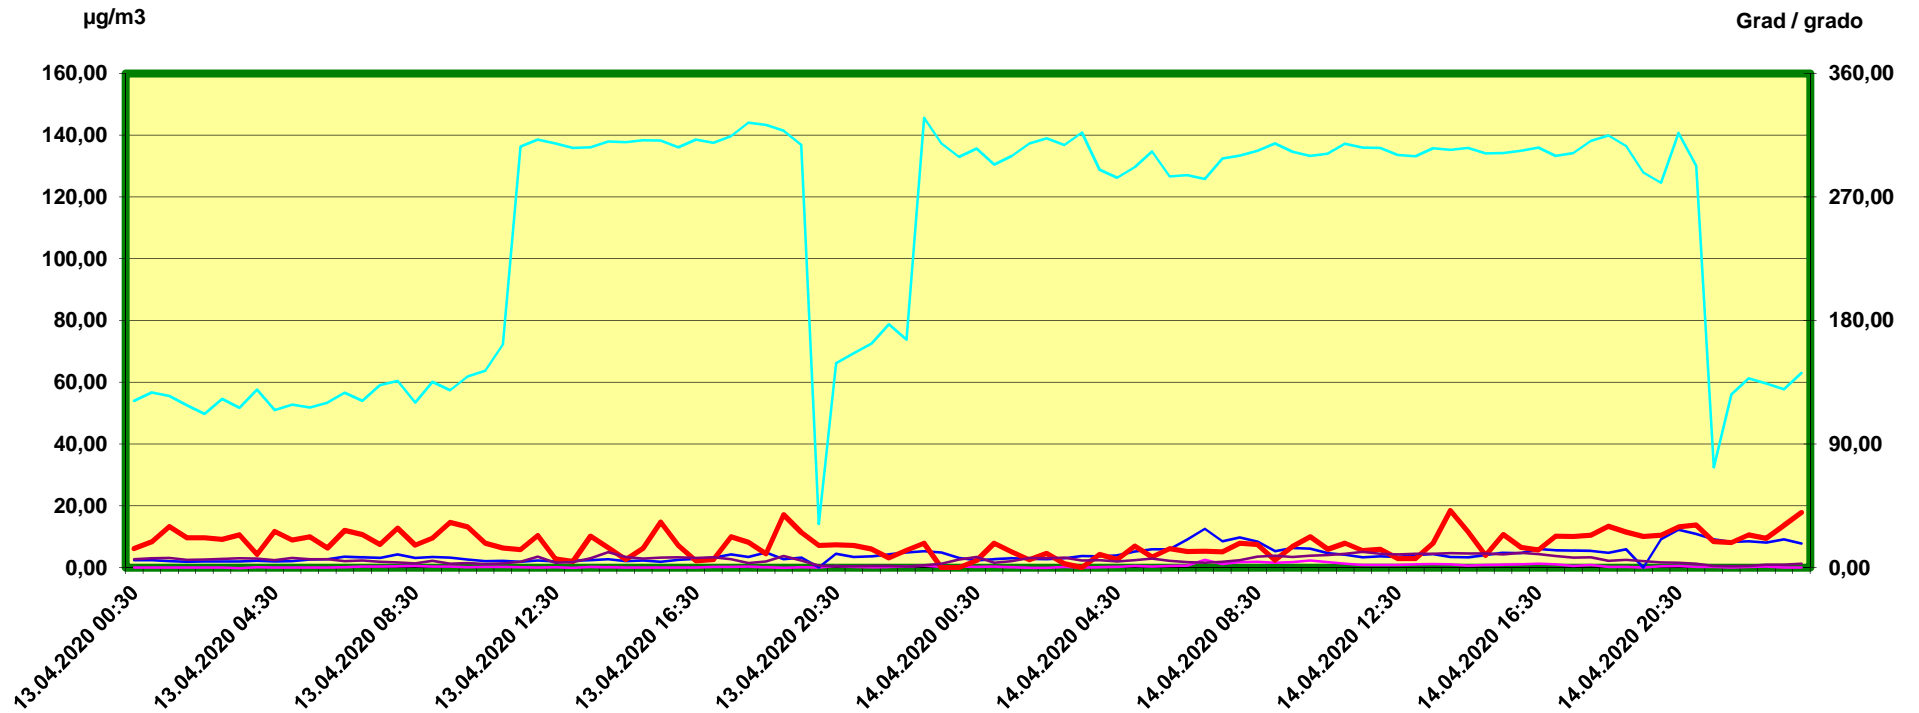

Steinach Siegreith

Zeitraum / Periodo di tempo: 13-4-2020 00:30 - 14-4-2020 24:00

Unkorrigierte Werte / Valori non corretti