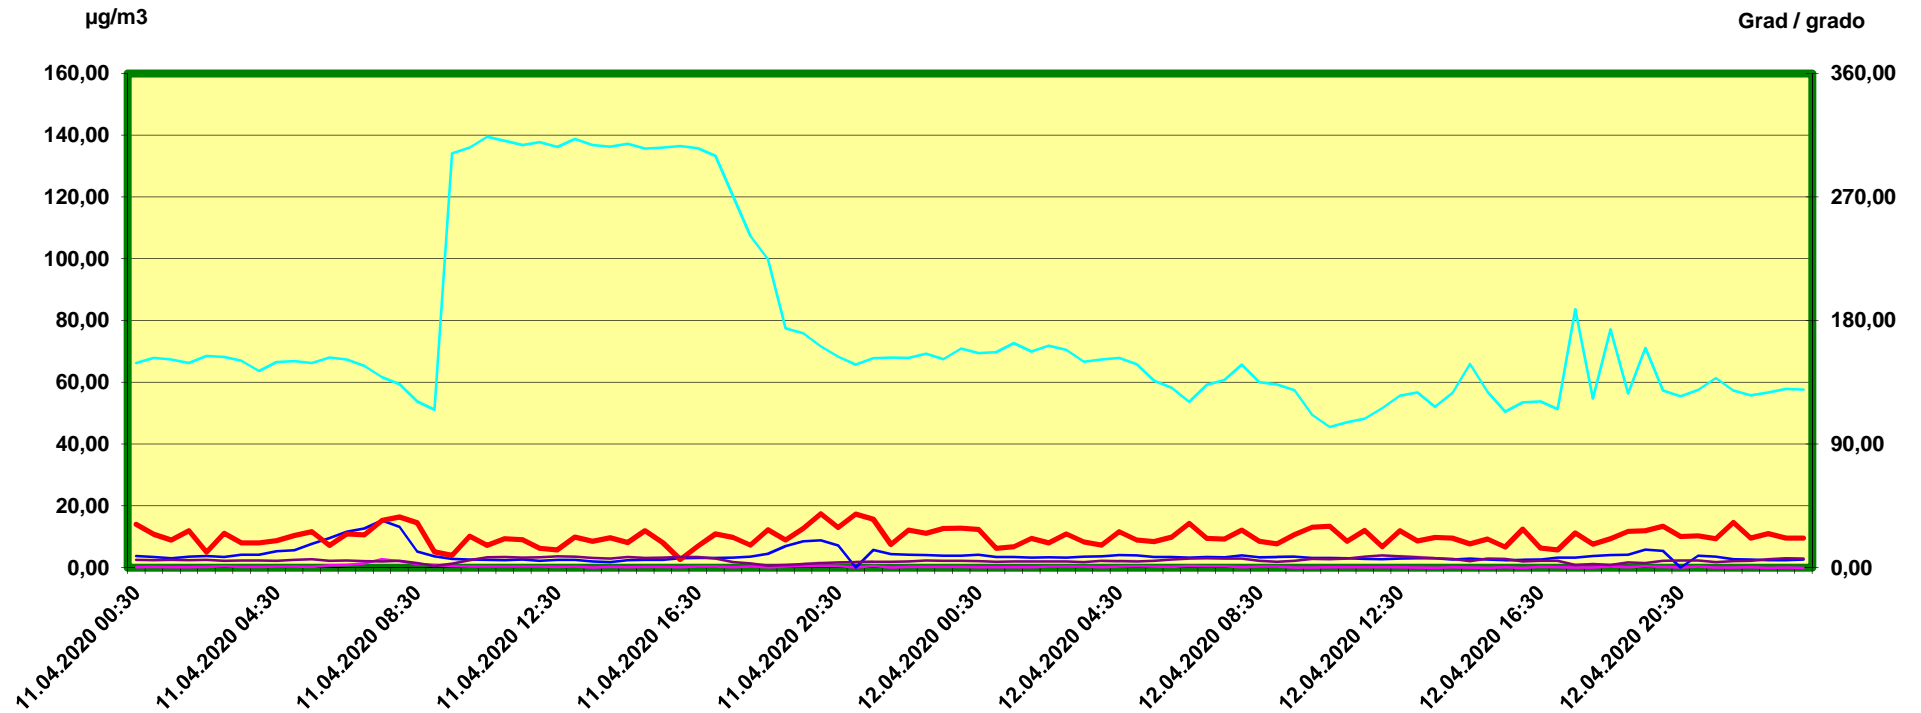

Steinach Siegreith

Zeitraum / Periodo di tempo: 11-4-2020 00:30 - 12-4-2020 24:00

Unkorrigierte Werte / Valori non corretti