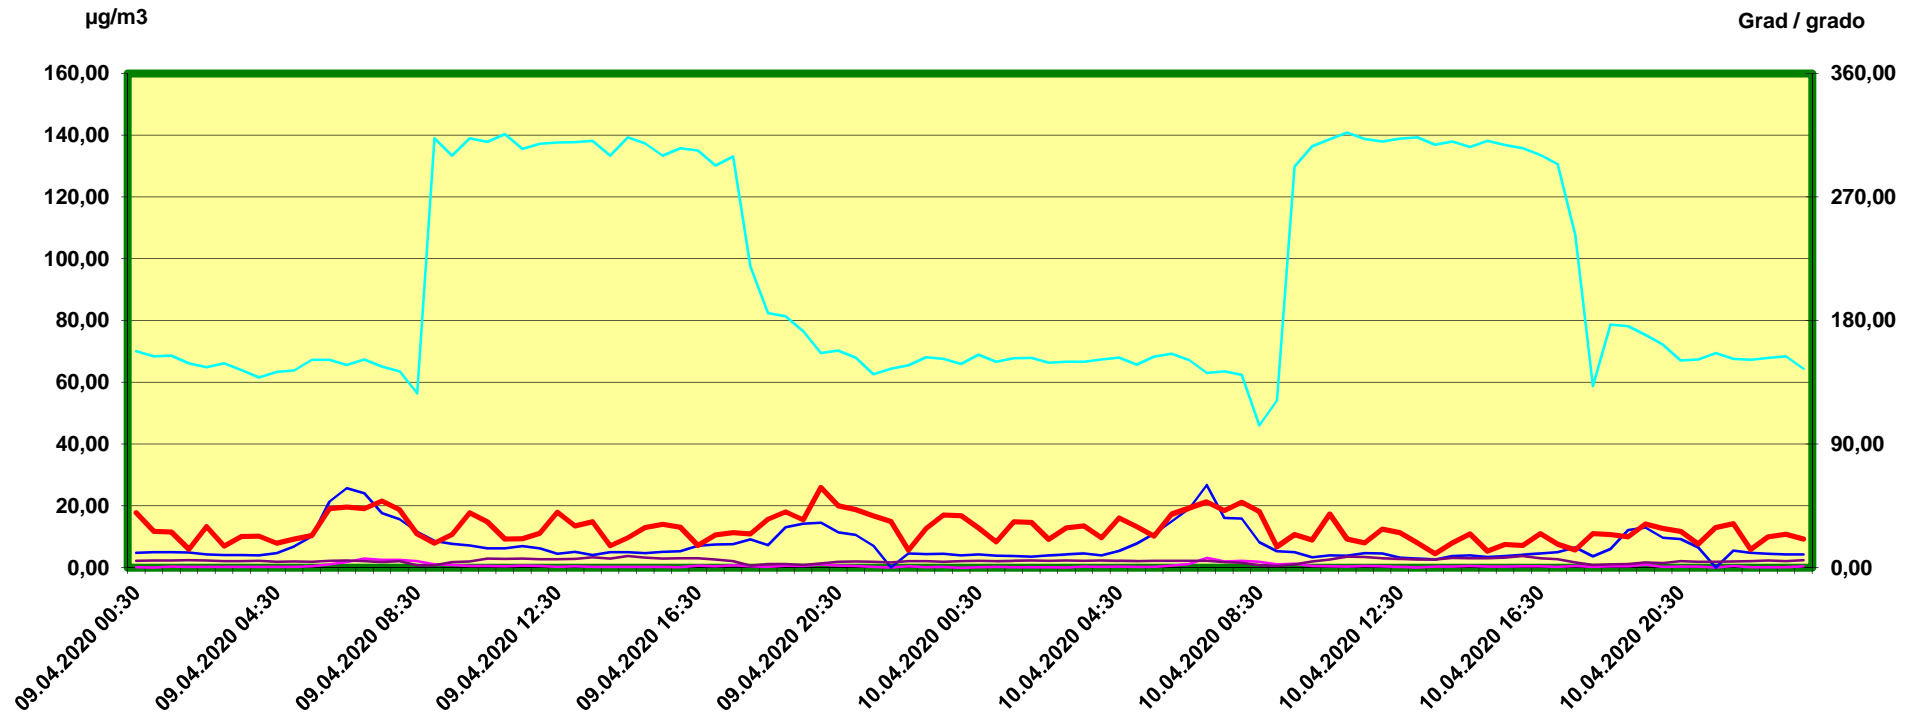

Steinach Siegreith

Zeitraum / Periodo di tempo: 9-4-2020 00:30 - 10-4-2020 24:00

Unkorrigierte Werte / Valori non corretti