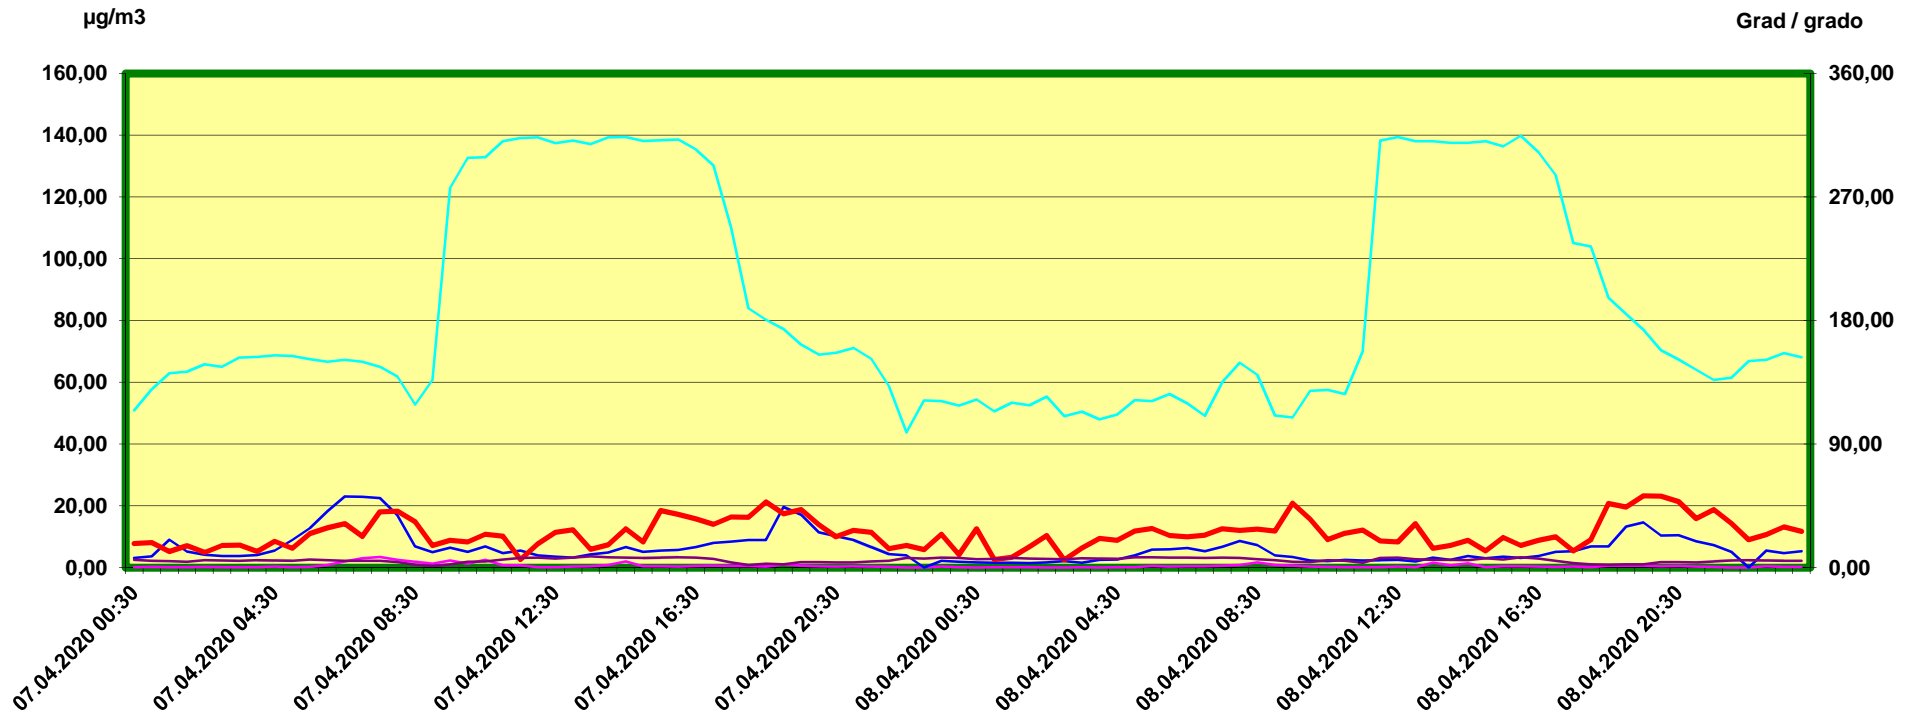

Steinach Siegreith

Zeitraum / Periodo di tempo: 7-4-2020 00:30 - 8-4-2020 24:00 Unkorrigierte Werte / Valori non corretti