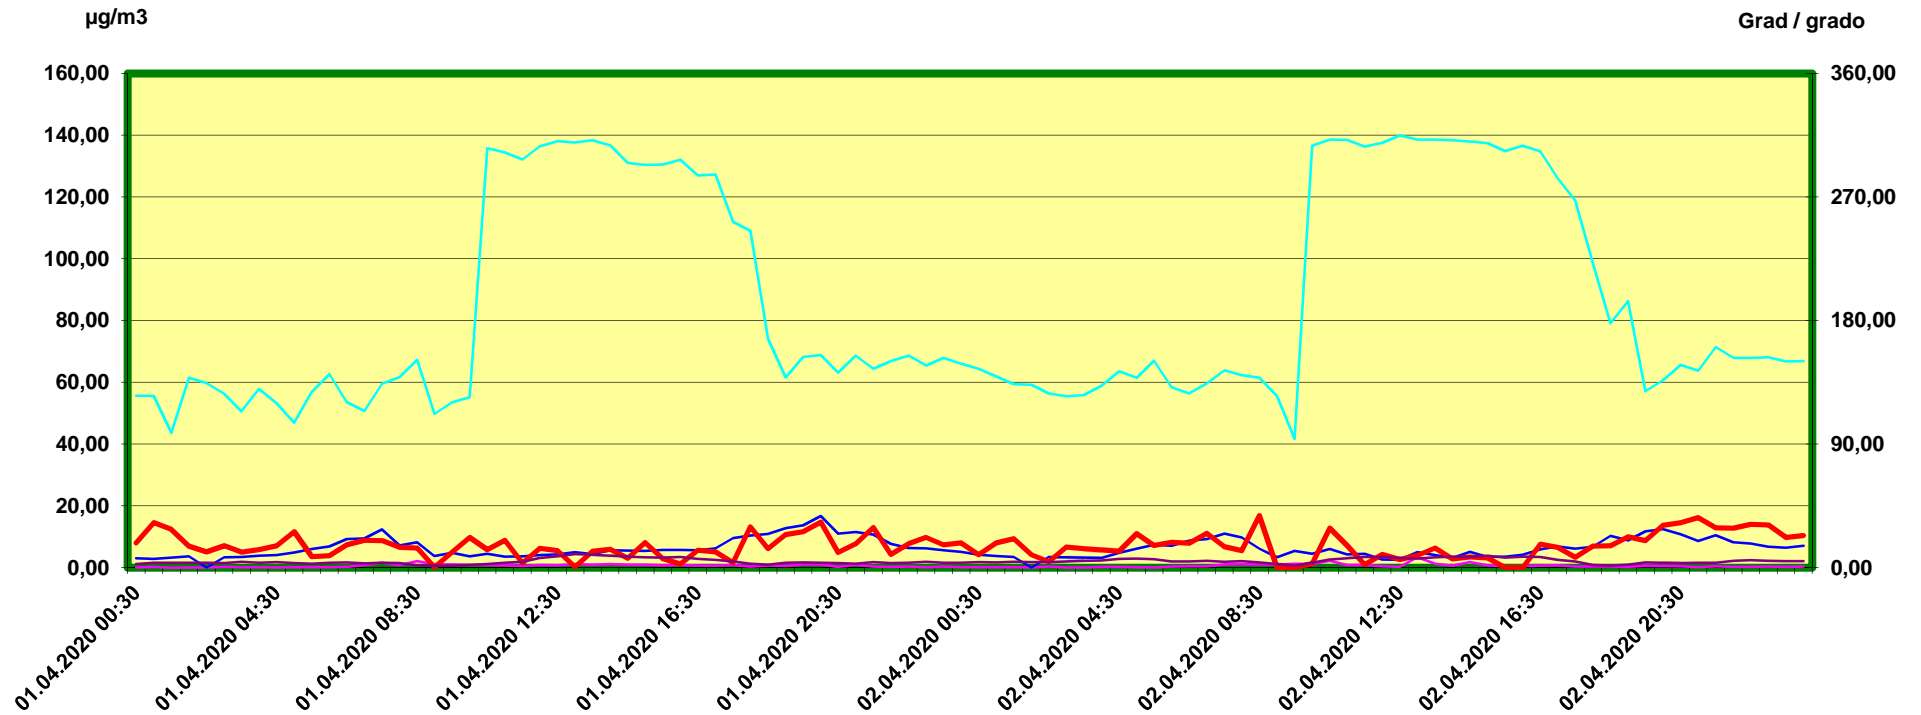

Steinach Siegreith

Zeitraum / Periodo di tempo: 1-4-2020 00:30 - 2-4-2020 24:00 Unkorrigierte Werte / Valori non corretti