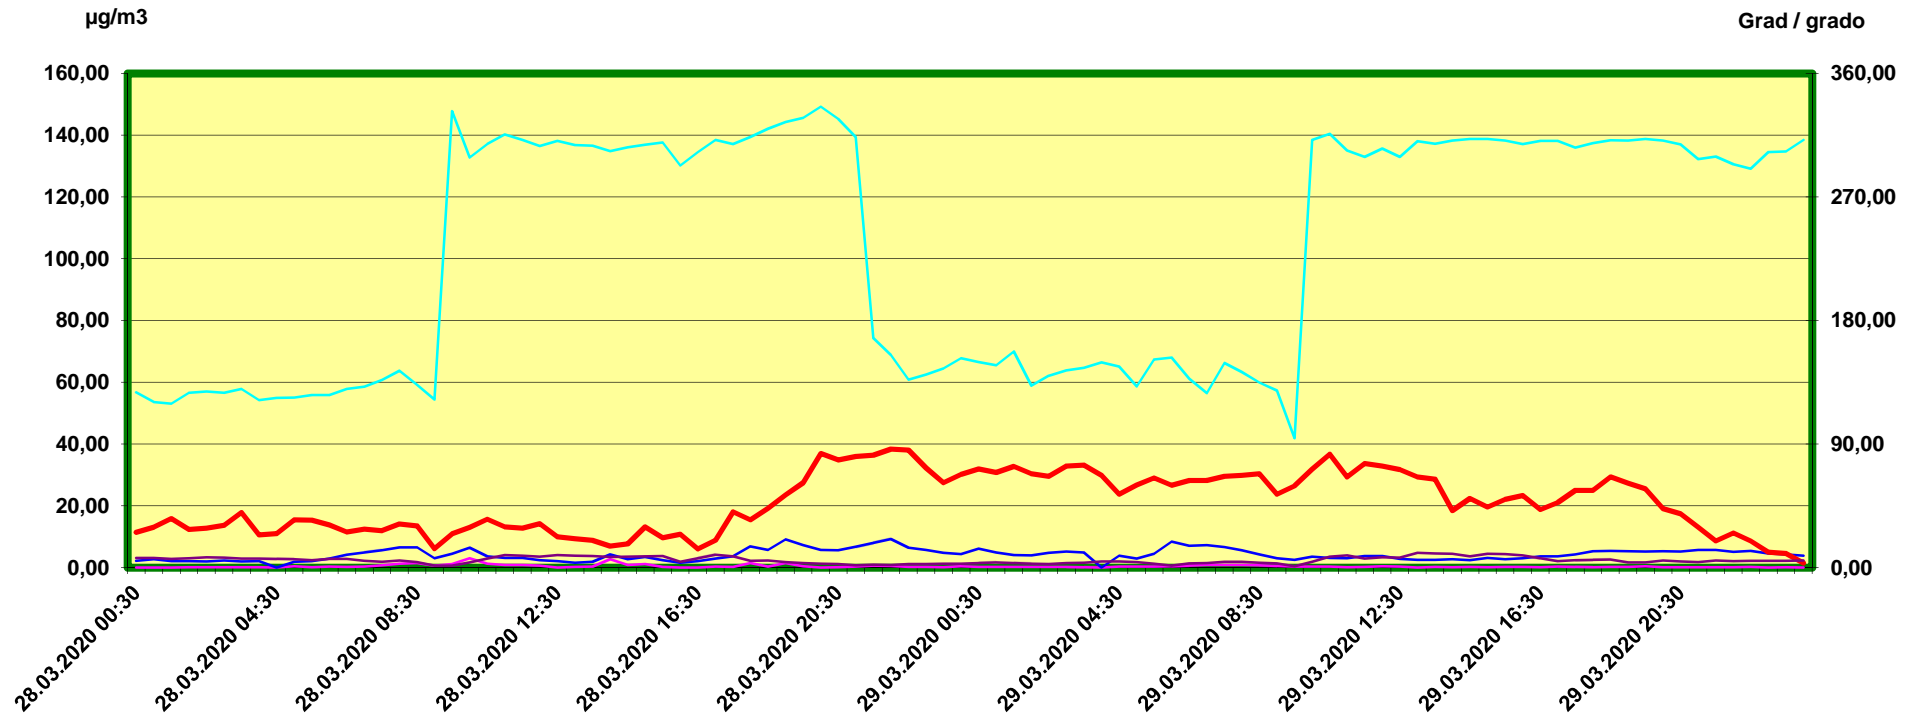

Steinach Siegreith

Zeitraum / Periodo di tempo: 28-3-2020 00:30 - 29-3-2020 24:00

Unkorrigierte Werte / Valori non corretti