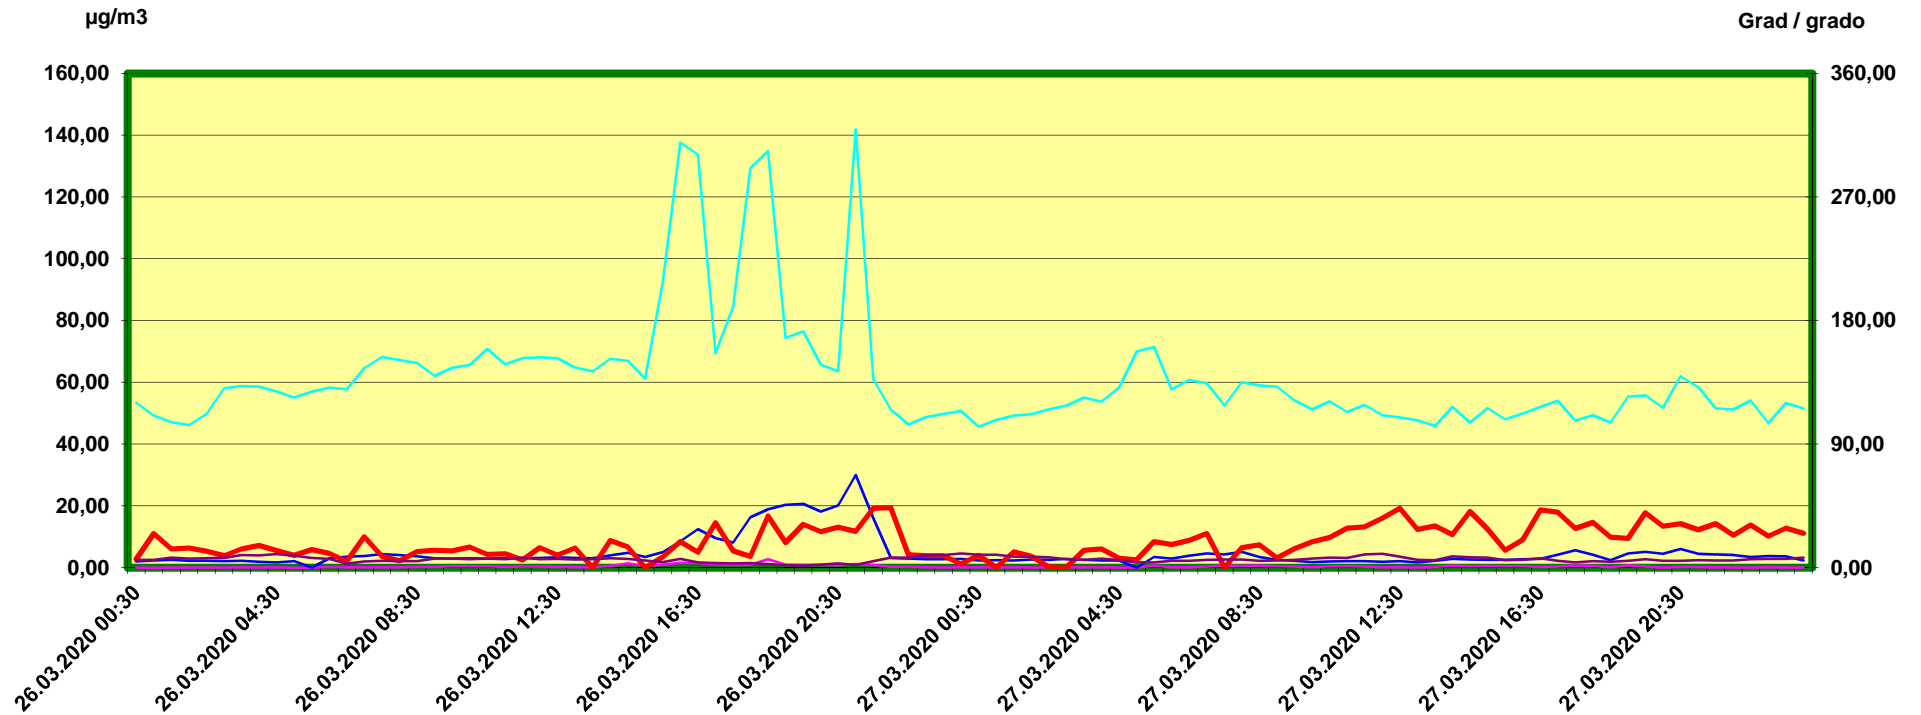

Steinach Siegreith

Zeitraum / Periodo di tempo: 26-3-2020 00:30 - 27-3-2020 24:00

Unkorrigierte Werte / Valori non corretti