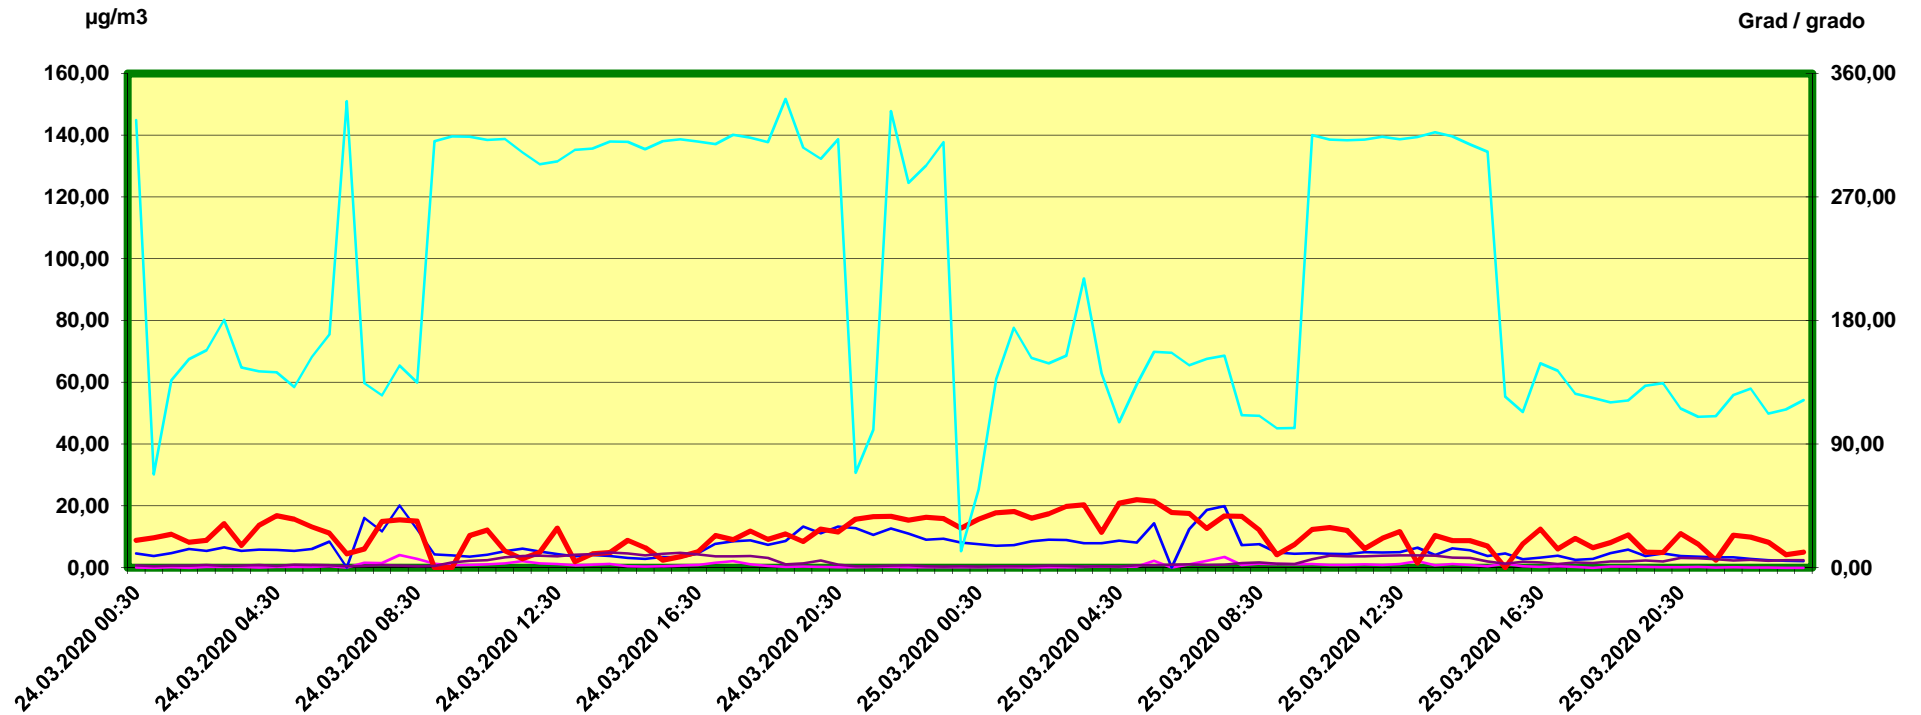

Steinach Siegreith

Zeitraum / Periodo di tempo: 24-3-2020 00:30 - 25-3-2020 24:00

Unkorrigierte Werte / Valori non corretti