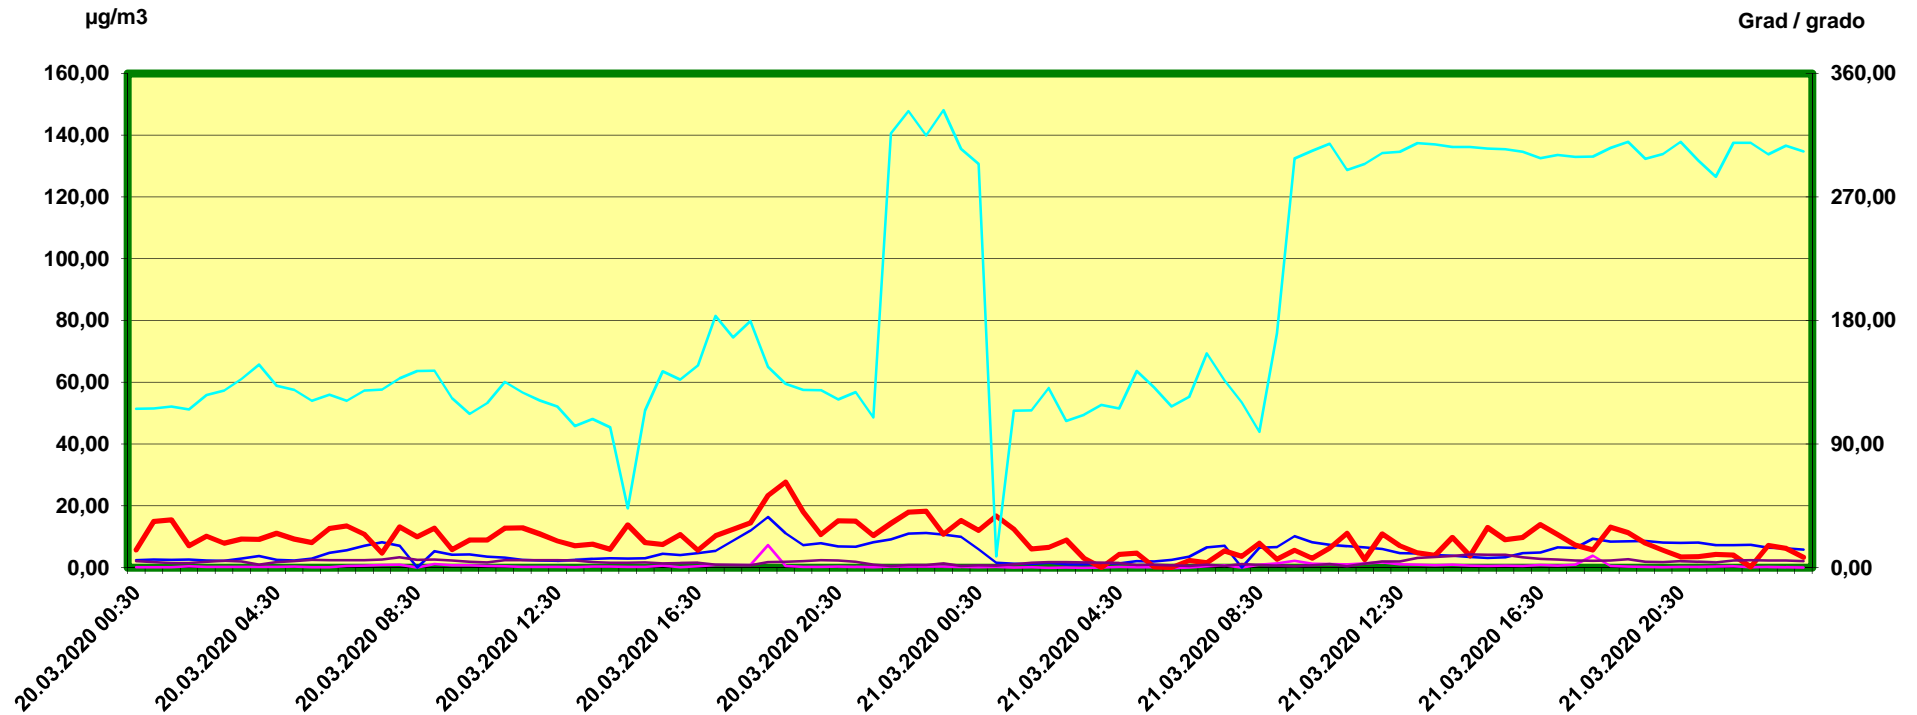

Steinach Siegreith

Zeitraum / Periodo di tempo: 20-3-2020 00:30 - 21-3-2020 24:00

Unkorrigierte Werte / Valori non corretti