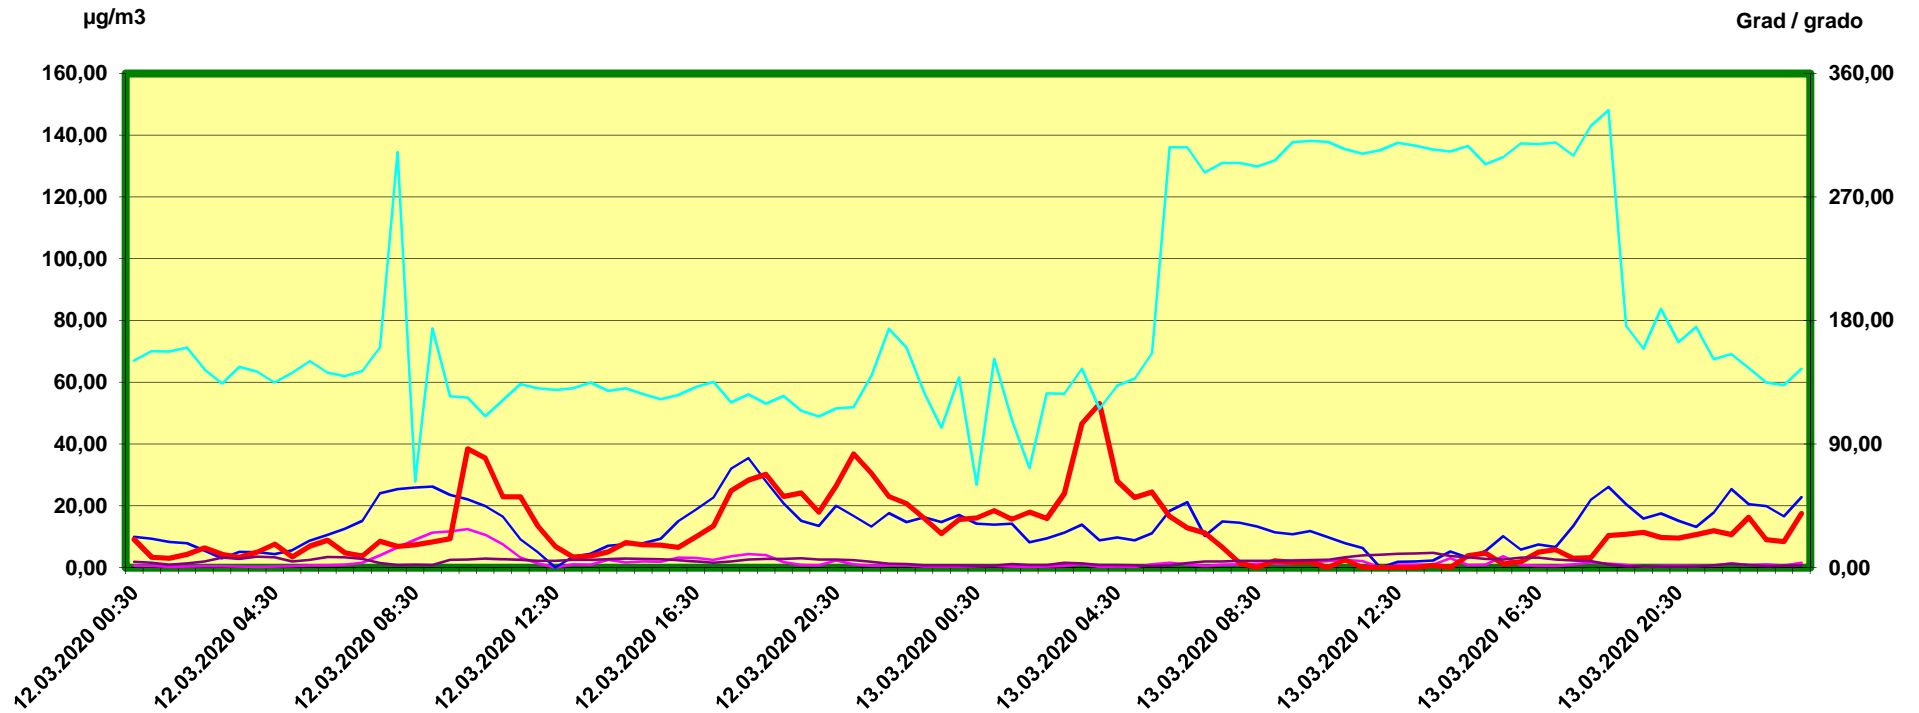

Steinach Siegreith

Zeitraum / Periodo di tempo: 12-3-2020 00:30 - 13-3-2020 24:00

Unkorrigierte Werte / Valori non corretti